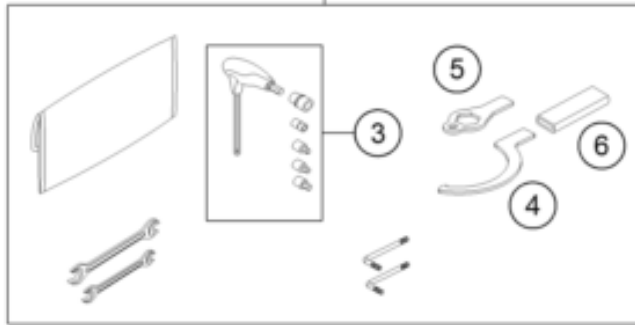

0

 OHNE ABBILDUNG
 WITHOUT ILLUSTRATION

1

 TECHNISCHE DOKUMENTATION
 TECHNICAL DOCUMENTATION

2

7

8

9

10

11

12

17

13

14

15

16

Pos	Part Number	Description	Additional Text	Quantity
0	61312041300	Mirror right		1.00
0	61312040300	Mirror left		1.00
1	3214764EN	Owner Manual BRABUS 1300 R 202		1.00
2	61729199000	On-board tool kit		1.00
3	60029070100	T-WRENCH WS=6/8/10/17		1.00
4	61329085000	HOOK WRENCH ECCENTRIC REAR WH.		1.00
5	61729079000	Ring wrench, double, on-board		1.00