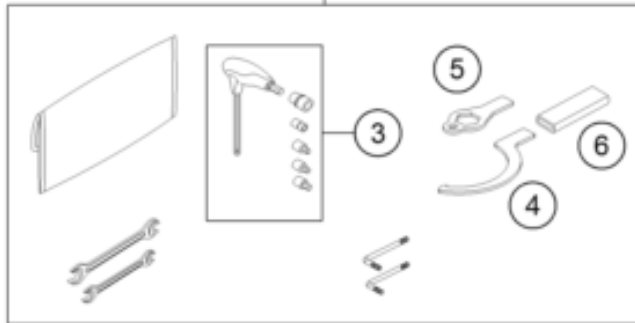

0

 OHNE ABBILDUNG
 WITHOUT ILLUSTRATION

1

 TECHNISCHE DOKUMENTATION
 TECHNICAL DOCUMENTATION

2

7

8

9

10

11

12

17

13

14

15

16

Pos	Part Number	Description	Additional Text	Quantity
0	61312041300	Mirror right		1.00
0	61312040300	Mirror left		1.00
1	3214764EN	Owner Manual BRABUS 1300 R 202		1.00
2	61729199000	On-board tool kit		1.00
3	60029070100	T-WRENCH WS=6/8/10/17		1.00
4	61329085000	HOOK WRENCH ECCENTRIC REAR WH.		1.00
5	61729079000	Ring wrench, double, on-board		1.00