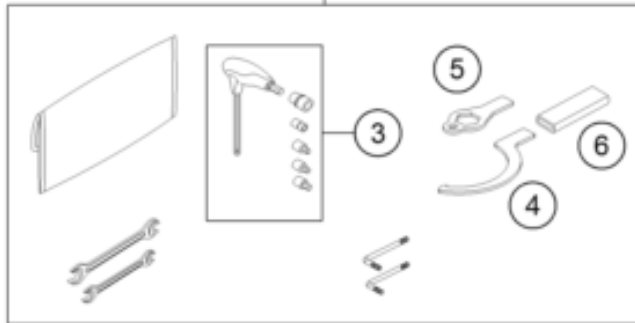

0

 OHNE ABBILDUNG  
 WITHOUT ILLUSTRATION

1

 TECHNISCHE DOKUMENTATION  
 TECHNICAL DOCUMENTATION

2

7

8

9

10

11

12

17

13

14

15

16

Pos	Part Number	Description	Additional Text	Quantity
0	61312041300	Mirror right		1.00
0	61312040300	Mirror left		1.00
1	3214764EN	Owner Manual BRABUS 1300 R 202		1.00
2	61729199000	On-board tool kit		1.00
3	60029070100	T-WRENCH WS=6/8/10/17		1.00
4	61329085000	HOOK WRENCH ECCENTRIC REAR WH.		1.00
5	61729079000	Ring wrench, double, on-board		1.00