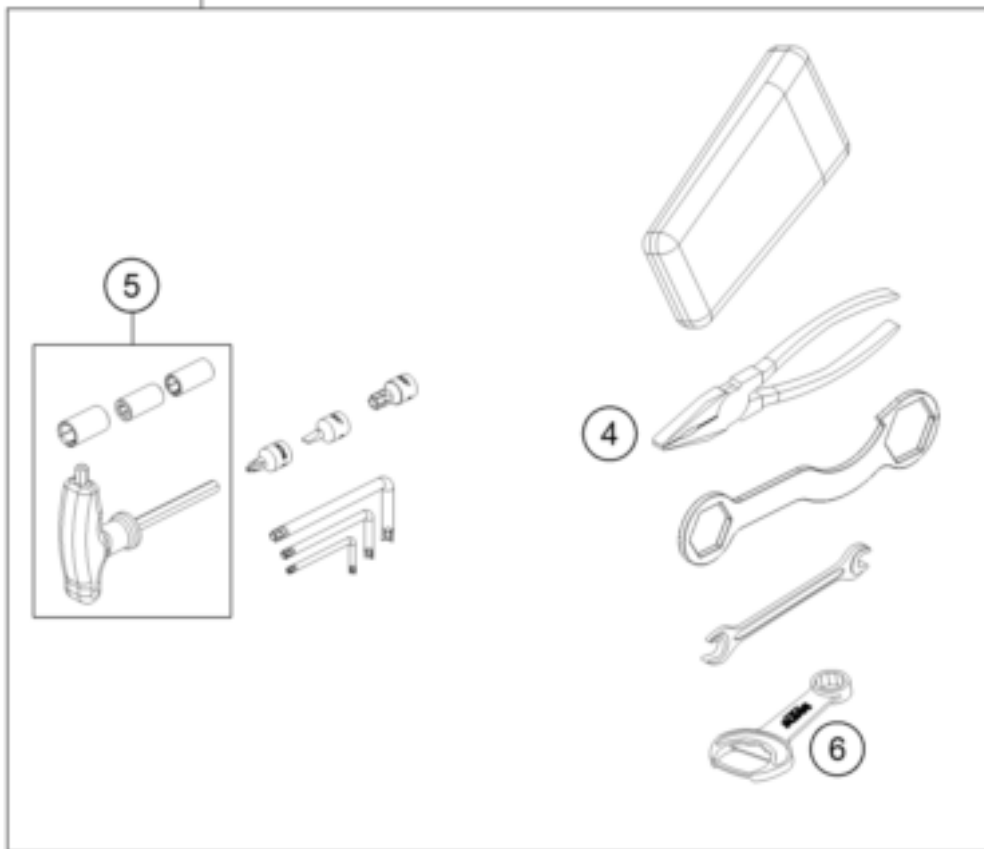

0

OHNE ABBILDUNG
WITHOUT ILLUSTRATION

1

TECHNISCHE DOKUMENTATION
TECHNICAL DOCUMENTATION
DOCUMENTACION TECNICA
DOCUMENTATION TECHNIQUE
NOTE TECNICHE

3

Pos	Part Number	Description	Additional Text	Quantity
0	76912008000	passenger handle bar left		1.00
0	76912009000	passenger handle bar right		1.00
0	7960218204430	Handguard		1.00
0	76902079044	Mounting kit handguard		1.00
0	76903038050	Heel protector, left		1.00
0	76903039050	Heel protector, right		1.00
0	0025080126	HH collar screw M8x12 TX40		4.00
0	78003040033	FOOTREST L/S + R/S CPL. 09		1.00
0	0021060003	Washer DIN9021-A 6.4	ONLY USA	2.00
0	0024060156S	HH collar screw M6x15 TX30		2.00
0	0025080556	HH collar screw M8x55 TX40		4.00

0	7690304803301	Rear footpeg bracket left cml		1.00
0	7690304903301	Rear footpeg bracket right cmp		1.00
0	0025080166	HH COLLAR SCREW M8X16 TX40		4.00
0	60312040200	Mirror		2.00
0	54603048100	clip nut M6		2.00
0	58412080300	REFLECTOR YELLOW "CEV"	ONLY USA & AUS	2.00
0	76903090044	Skid plate cml.		1.00
0	00063004202	PRINT LABEL 60X51 MM		1.00
0	00063004012	HEADLIGHT MASK BOX		1.00
1	3214746EN	Owner Manual 690 ENDURO R US		1.00
3	76129099000	Vehicle tool kit		1.00
4	53012028200	GRIP ORANGE B&F		1.00
5	50329070000	T-WRENCH WS=6/8/10 '97		1.00
6	50329071100	WRENCH WS=13 B&F + OPENER		1.00