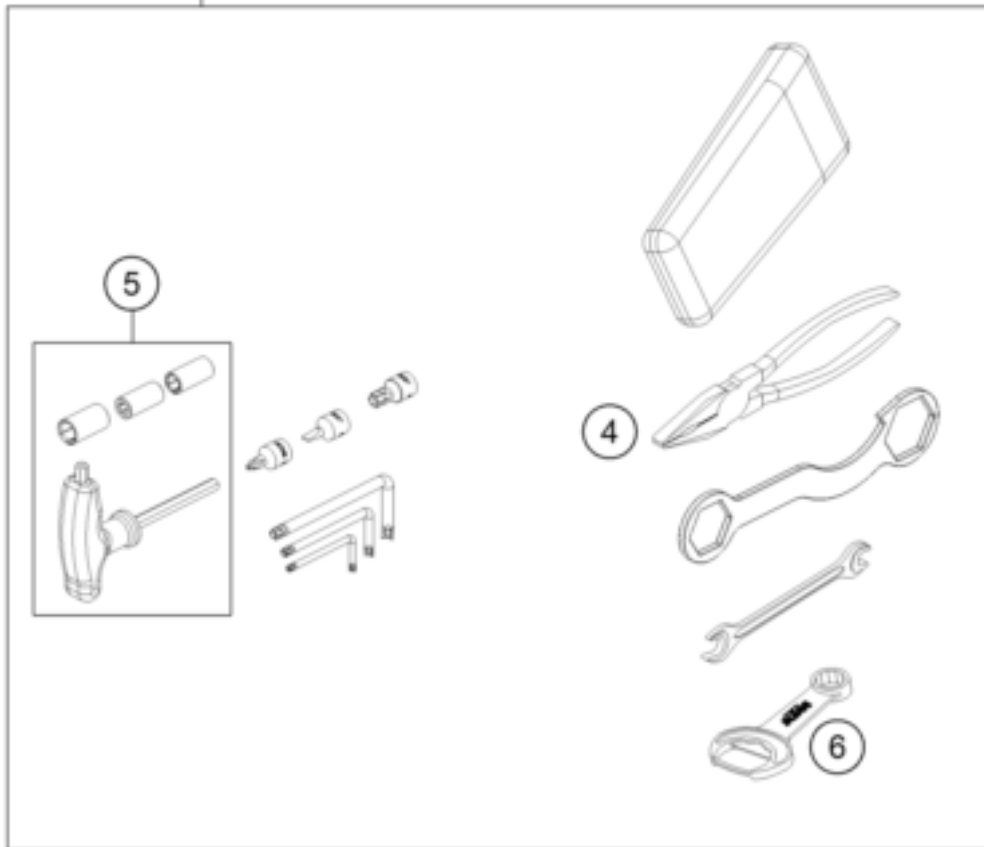

0

OHNE ABBILDUNG
WITHOUT ILLUSTRATION

1

TECHNISCHE DOKUMENTATION
TECHNICAL DOCUMENTATION
DOCUMENTACION TECNICA
DOCUMENTATION TECHNIQUE
NOTE TECNICHE

3

Pos	Part Number	Description	Additional Text	Quantity
0	76912008000	passenger handle bar left		1.00
0	76912009000	passenger handle bar right		1.00
0	79602182044EB	Handguard		1.00
0	76903038050	Heel protector, left		1.00
0	76903039050	Heel protector, right		1.00
0	0025080126	HH collar screw M8x12 TX40		4.00
0	78003040033	FOOTREST L/S + R/S CPL. 09		1.00
0	00063099014	GRIFFSCHUTZ NOMAPACK 28/13		2.00
0	0021060003	Washer DIN9021-A 6.4	ONLY USA	2.00
0	0024060156S	HH collar screw M6x15 TX30		2.00
0	0025080556	HH collar screw M8x55 TX40		4.00