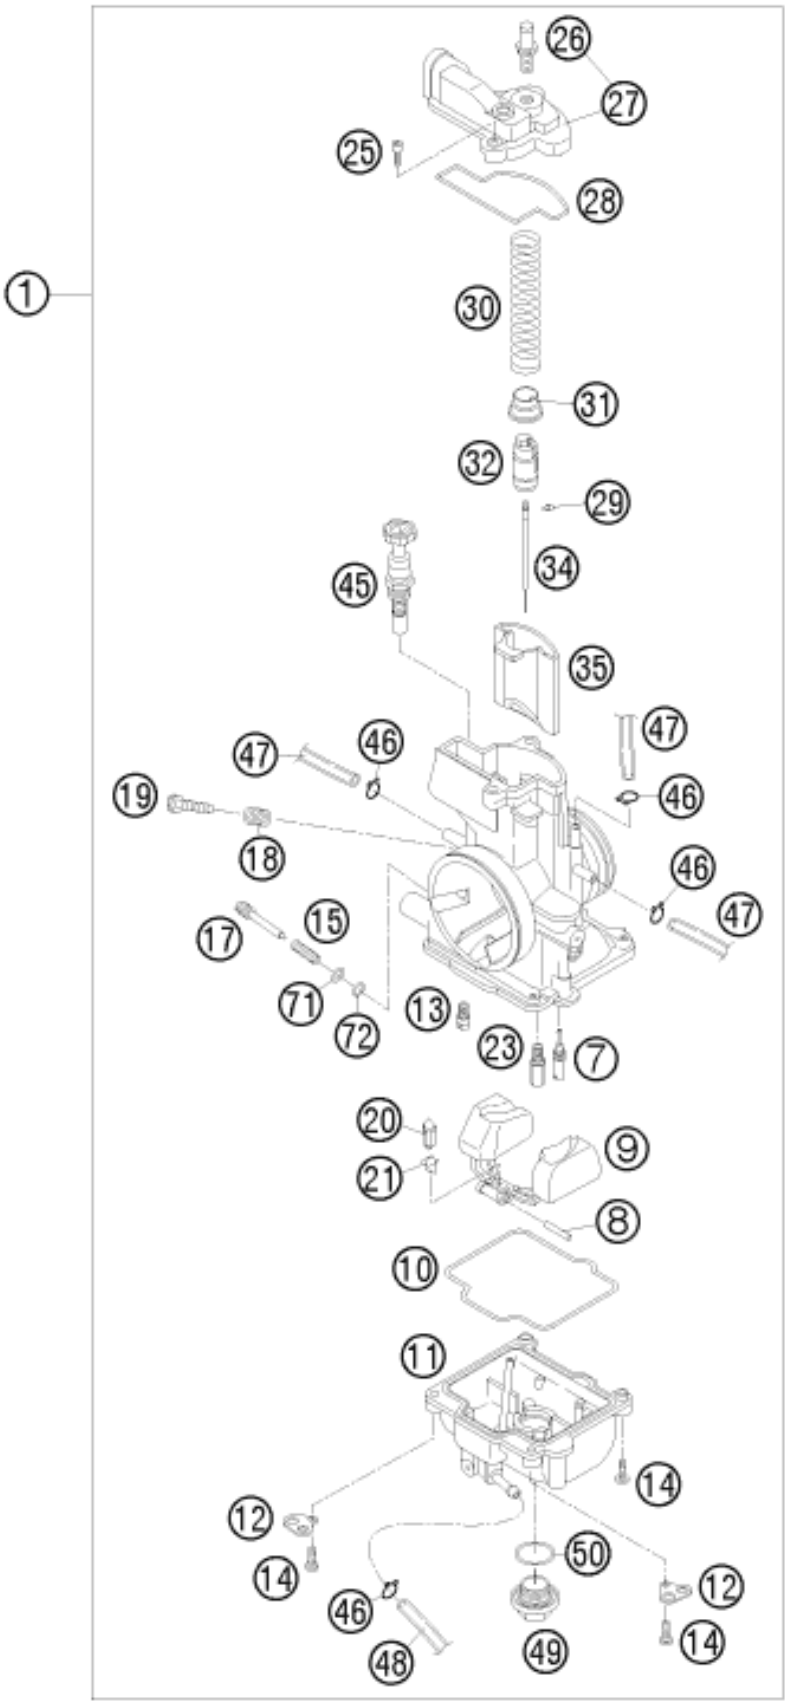

**ACHTUNG !!!**  
 Vor dem Einbau des Vergasers,  
 Bedüsung kontrollieren.

**CAUTION !!!**  
 Before mounting the carburetor,  
 check the jetting.

Pos	Part Number	Description	Additional Text	Quantity
1	54831001544	CARB. KEIH. PWK 36S AG FK18 08		1.00
7	54531607055	IDLE JET 55 KEIHIN		0.00
7	54531607052	IDLE JET 52 KEIHIN		0.00
7	54531607048	IDLE JET 48 KEIHIN	125 SX	0.00
7	54531607050	IDLE JET 50 KEIHIN		0.00
7	54531607040	IDLE JET 40 KEIHIN	450 SMR	0.00
7	54531607042	IDLE JET 42 KEIHIN	525 SMR	0.00
7	54531607038	IDLE JET 38 KEIHIN	450-650 FE+FS	0.00
7	54531607045	IDLE JET 45 KEIHIN	200 MXC/EXC-USA	0.00
8	57331008000	ARM PIN FLOAT		1.00
9	57331009000	FLOAT CPL.		1.00
10	54831010000	GASKET FLOAT CHAMBER		1.00
11	54831011000	FLOAT CHAMBER PWK38-S AG		1.00
12	54531612100	RETAINING PLATE FOR BLEEDER		2.00
13	54831051085	STARTER JET 85 KEIHIN		1.00
14	0016040163	HH COLLAR SCREW M 4X16 WS=6		4.00
15	54531615000	SPRING FOR ADJUSTMENT SCREW		1.00
17	54531617000	ADJUSTMENT SCREW		1.00
18	54631118000	SPRING		1.00
19	54631219100	ADJUSTMENT SCREW M 5		1.00
20	54631220000	FLOAT NEEDLE		1.00
21	54531621000	CLAMP		1.00
23	54531623165	MAIN JET 165 KEIHIN	SX	0.00
23	54531623168	MAIN JET 168 KEIHIN	SX	0.00
23	54531623170	MAIN JET 170 KEIHIN		0.00
23	54531623172	MAIN JET 172 KEIHIN		0.00
23	54531623175	MAIN JET 175 KEIHIN	250 EXC EU+AUS, 300 MXC, EXC	0.00
23	54531623162	MAIN JET 162 KEIHIN		0.00
23	54531623160	MAIN JET 160 KEIHIN	MXC, EXC	0.00
23	54531623150	MAIN JET 150 KEIHIN		0.00
23	54531623152	MAIN JET 152 KEIHIN		0.00
23	54531623155	MAIN JET 155 KEIHIN		0.00
23	54531623158	MAIN JET 158 KEIHIN		0.00
25	54831025000	SPECIAL-AH-SCREW M 4X12		2.00
26	54831029000	THROTTLE CALBE HOLDER M6X0,75		1.00
27	54831027000	CARBURETOR COVER PWK38-S AG	SX	1.00
28	54831028000	GASKET FOR CARBURETOR COVER		1.00
29	54531629000	CLIP FOR JET NEEDLE		1.00
30	54831030000	SLIDING SPRING		1.00
31	54631231000	SPRING CAP		1.00
32	54631232000	NIPPLE		1.00
34	54831135000	JET NEEDLE KEIHIN N1EE 06		0.00
34	54831135100	JET NEEDLE KEIHIN N1EF 06		0.00
34	54831135200	JET NEEDLE KEIHIN N1EG 06		0.00
34	54831135300	JET NEEDLE KEIHIN N1EH 06		0.00
34	54831135500	JET NEEDLE KEIHIN N1EI 07		0.00
34	54831135600	JET NEEDLE KEIHIN N1EJ 07		0.00
34	54831135700	JET NEEDLE KEIHIN N1EK 07		0.00
35	54831035065	THROTTLE VALVE 6.5 KEIHIN	SX	1.00