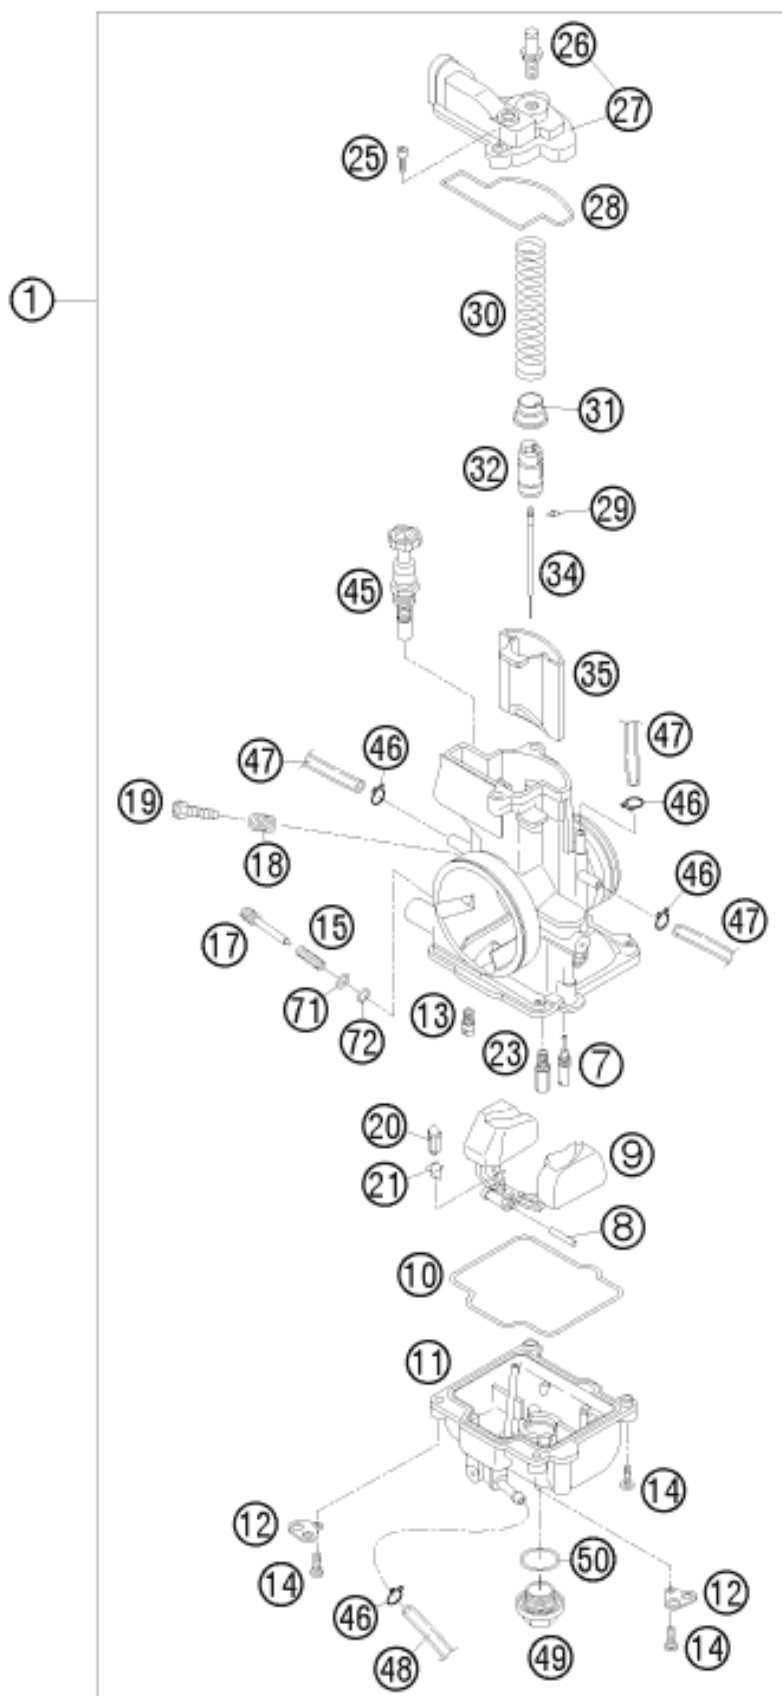

ACHTUNG !!!
 Vor dem Einbau des Vergasers,
 Bedüsung kontrollieren.

CAUTION !!!
 Before mounting the carburetor,
 check the jetting.

Pos	Part Number	Description	Additional Text	Quantity
1*	54831001544	CARB. KEIH. PWK 36S AG FK18 08		1.00
7	54531607038	IDLE JET 38 KEIHIN	450-650 FE+FS	0.00
7	54531607040	IDLE JET 40 KEIHIN	450 SMR	0.00
7	54531607042	IDLE JET 42 KEIHIN	525 SMR	0.00
7	54531607045	IDLE JET 45 KEIHIN	200 MXC/EXC-USA	0.00
7	54531607048	IDLE JET 48 KEIHIN	125 SX	0.00
7	54531607050	IDLE JET 50 KEIHIN		0.00
7	54531607052	IDLE JET 52 KEIHIN		0.00
7	54531607055	IDLE JET 55 KEIHIN		0.00
8	57331008000	ARM PIN FLOAT		1.00
9	57331009000	FLOAT CPL.		1.00
10	54831010000	GASKET FLOAT CHAMBER		1.00
11	54831011000	FLOAT CHAMBER PWK38-S AG		1.00
12	54531612100	RETAINING PLATE FOR BLEEDER		2.00
13*	54831051085	STARTER JET 85 KEIHIN		1.00
14	0016040163	HH COLLAR SCREW M 4X16 WS=6		4.00
15	54531615000	SPRING FOR ADJUSTMENT SCREW		1.00
17	54531617000	ADJUSTMENT SCREW		1.00
18	54631118000	SPRING		1.00
19	54631219100	ADJUSTMENT SCREW M 5		1.00
20	54631220000	FLOAT NEEDLE		1.00
21	54531621000	CLAMP		1.00
23	54531623150	MAIN JET 150 KEIHIN		0.00
23	54531623152	MAIN JET 152 KEIHIN		0.00
23	54531623155	MAIN JET 155 KEIHIN		0.00
23	54531623158	MAIN JET 158 KEIHIN		0.00
23	54531623160	MAIN JET 160 KEIHIN	MXC, EXC	0.00
23	54531623162	MAIN JET 162 KEIHIN		0.00
23	54531623165	MAIN JET 165 KEIHIN	SX	0.00
23	54531623168	MAIN JET 168 KEIHIN	SX	0.00
23	54531623170	MAIN JET 170 KEIHIN		0.00
23	54531623172	MAIN JET 172 KEIHIN		0.00
23	54531623175	MAIN JET 175 KEIHIN	250 EXC EU+AUS, 300 MXC, EXC	0.00
25	54831025000	SPECIAL-AH-SCREW M 4X12		2.00
26	54831029000	THROTTLE CALBE HOLDER M6X0,75		1.00
27	54831027000	CARBURETOR COVER PWK38-S AG	SX	1.00
28	54831028000	GASKET FOR CARBURETOR COVER		1.00
29	54531629000	CLIP FOR JET NEEDLE		1.00
30	54831030000	SLIDING SPRING		1.00
31	54631231000	SPRING CAP		1.00
32	54631232000	NIPPLE		1.00
34	54831135000	JET NEEDLE KEIHIN N1EE 06		0.00
34	54831135100	JET NEEDLE KEIHIN N1EF 06		0.00
34	54831135200	JET NEEDLE KEIHIN N1EG 06		0.00
34	54831135300	JET NEEDLE KEIHIN N1EH 06		0.00
34	54831135500	JET NEEDLE KEIHIN N1EI 07		0.00
34	54831135600	JET NEEDLE KEIHIN N1EJ 07		0.00
34	54831135700	JET NEEDLE KEIHIN N1EK 07		0.00
35	54831035065	THROTTLE VALVE 6.5 KEIHIN	SX	1.00