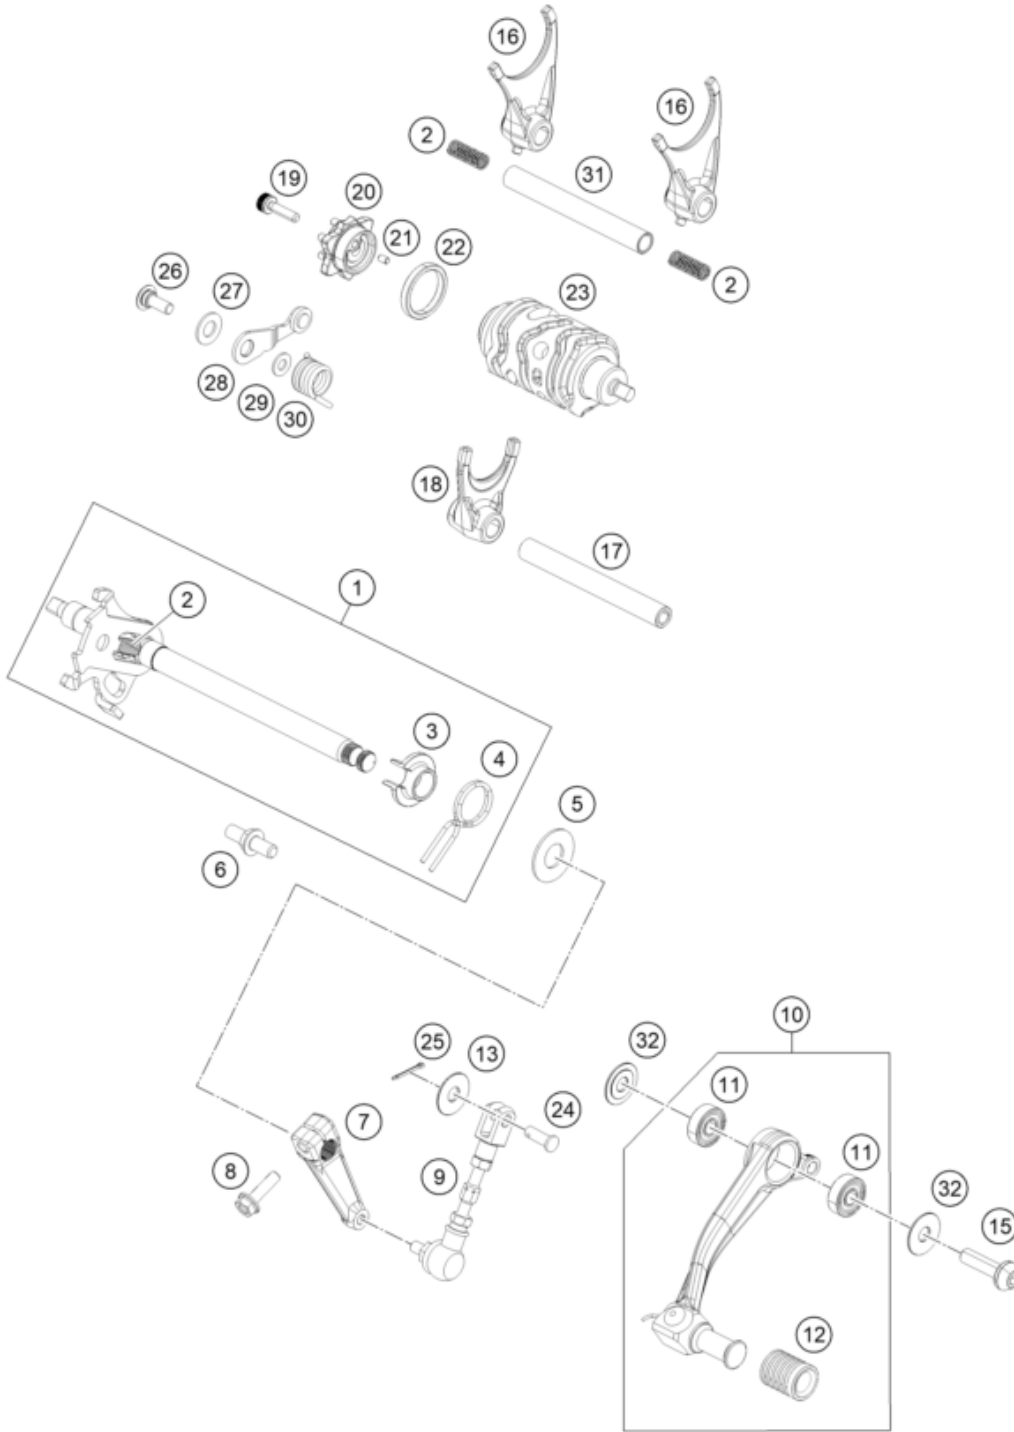

Skalierung: 50%, 75%

Pos	Part Number	Description	Additional Text	Quantity
1	90234005033	SHIFT SHAFT CPL.		1.00
2	90234039000	SPRING SHIFT RAIL		3.00
3	90134022000	SPRING BUSHING		1.00
4	90134014000	RETURN SPRING		1.00
5	90134050000	STOP DISK 14X30X1,5		1.00
6	90134016000	SPRING GUIDE		1.00
7	93034031010	Linkage gear shift lever		1.00
8	J025060221	Bolt-Flange-Kad ST-D DIA-06 L-		1.00
9	95834036000	Shift linkage		1.00
10	95834031044	Gear shift lever, PREASSEMBLED		1.00

11	J625060800	BALL BEARING 608		2.00
12	95834035000	Pedal rubber		1.00
13	J125070001	Washer nylon 6.5X16X1		1.00
15	90134034300	BOLT SHIFT LEVER	silver	1.00
15	90534034300	BOLT SHIFT LEVER	black	1.00
16	90234002000	SHIFT FORK		2.00
17	90234019000	SHIFT RAIL		1.00
18	90234001000	SHIFT FORK		1.00
19	90134098000	Bolt socket head M6X1X20 L-pre		1.00
20	90134015000	SHIFT DRUM LOCATING		1.00
21	90134013000	Parallel pin		1.00
22	90134012002	SPACER		1.00
23	93834012000	DRUM GEAR SHIFT		1.00
24	J920000601600	Pin		1.00
25	J710000400600	circlip type e		1.00
26	90134025000	SCREW LOCKING LEVER		1.00
27	90134030000	WASHER LOCKING LEVER		1.00
28	90134024033	LOCKING LEVER CPL.		1.00
29	J125061416	Washer, 6x14x1.2		1.00
30	90134023000	ARRESTING LEVER SPRING		1.00
31	93834020000	Gear shift rail		1.00
32	90534031020	WASHER SHIFTING LEVER		2.00