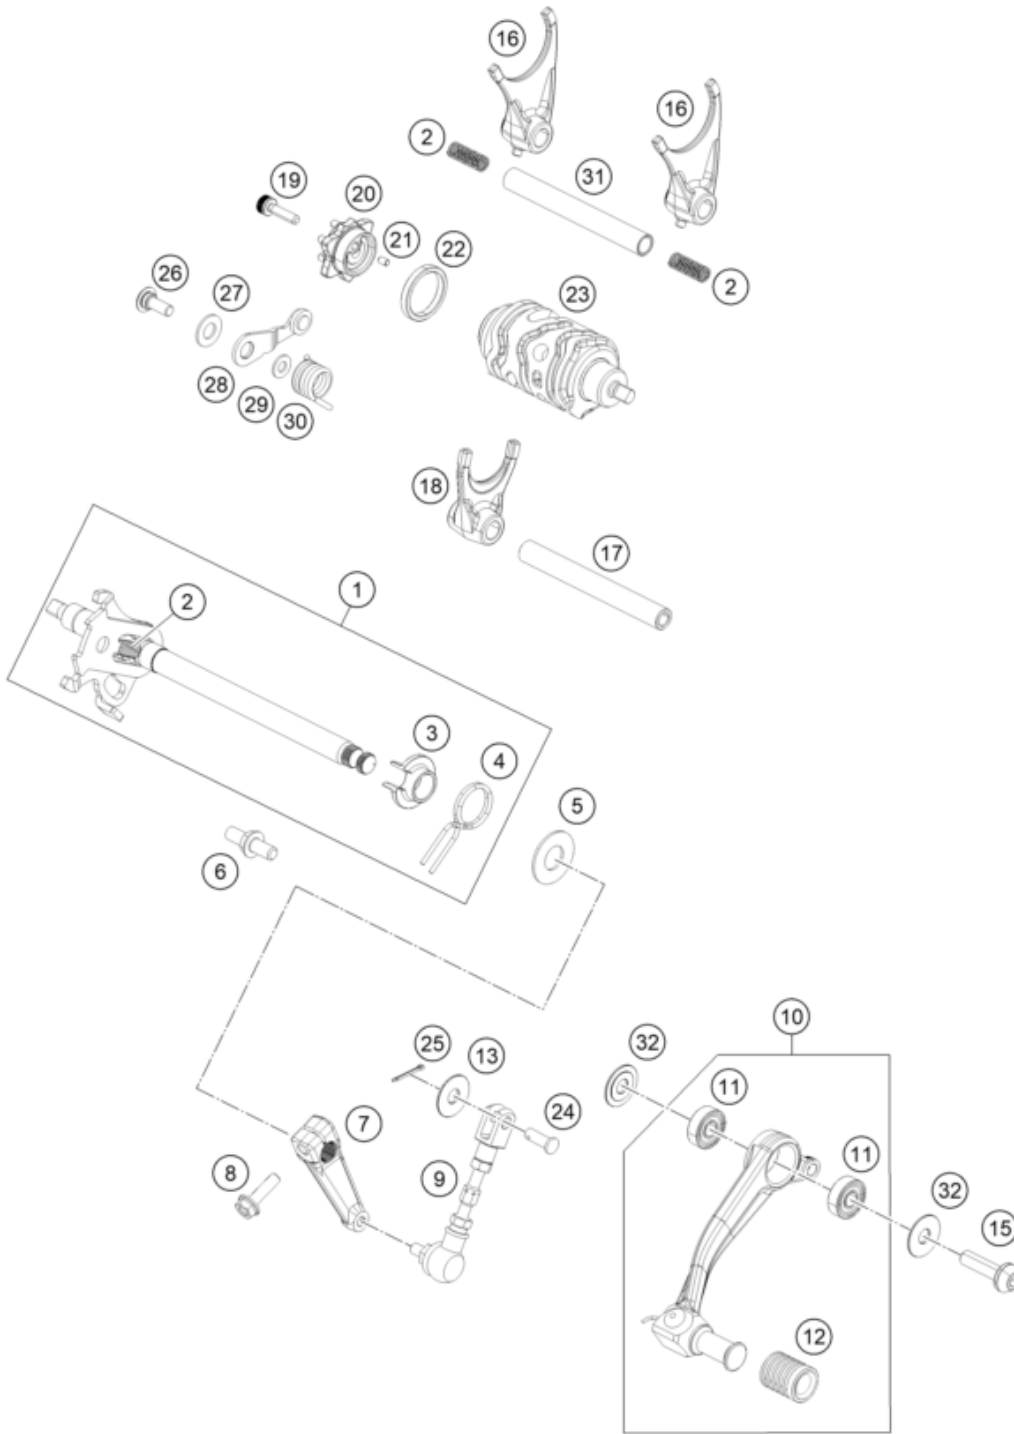

Skalierung: 50%, 75%

Pos	Part Number	Description	Additional Text	Quantity
1	90234005033	SHIFT SHAFT CPL.		1.00
2	90234039000	SPRING SHIFT RAIL		3.00
3	90134022000	SPRING BUSHING		1.00
4	90134014000	RETURN SPRING		1.00
5	90134050000	STOP DISK 14X30X1,5		1.00
6	90134016000	SPRING GUIDE		1.00
7	93034031010	Linkage gear shift lever		1.00
8	J025060221	Bolt-Flange-Kad ST-D DIA-06 L-		1.00
9	95834036000	Shift linkage		1.00
10	95834031044	Gear shift lever, PREASSEMBLED		1.00

11	J625060800	BALL BEARING 608		2.00
12	95834035000	Pedal rubber		1.00
13	J125070001	Washer nylon 6.5X16X1		1.00
15	90134034300	BOLT SHIFT LEVER	silver	1.00
15	90534034300	BOLT SHIFT LEVER	black	1.00
16	90234002000	SHIFT FORK		2.00
17	90234019000	SHIFT RAIL		1.00
18	90234001000	SHIFT FORK		1.00
19	90134098000	Bolt socket head M6X1X20 L-pre		1.00
20	90134015000	SHIFT DRUM LOCATING		1.00
21	90134013000	Parallel pin		1.00
22	90134012002	SPACER		1.00
23	93834012000	DRUM GEAR SHIFT		1.00
24	J920000601600	Pin		1.00
25	J710000400600	circlip type e		1.00
26	90134025000	SCREW LOCKING LEVER		1.00
27	90134030000	WASHER LOCKING LEVER		1.00
28	90134024033	LOCKING LEVER CPL.		1.00
29	J125061416	Washer, 6x14x1.2		1.00
30	90134023000	ARRESTING LEVER SPRING		1.00
31	93834020000	Gear shift rail		1.00
32	90534031020	WASHER SHIFTING LEVER		2.00