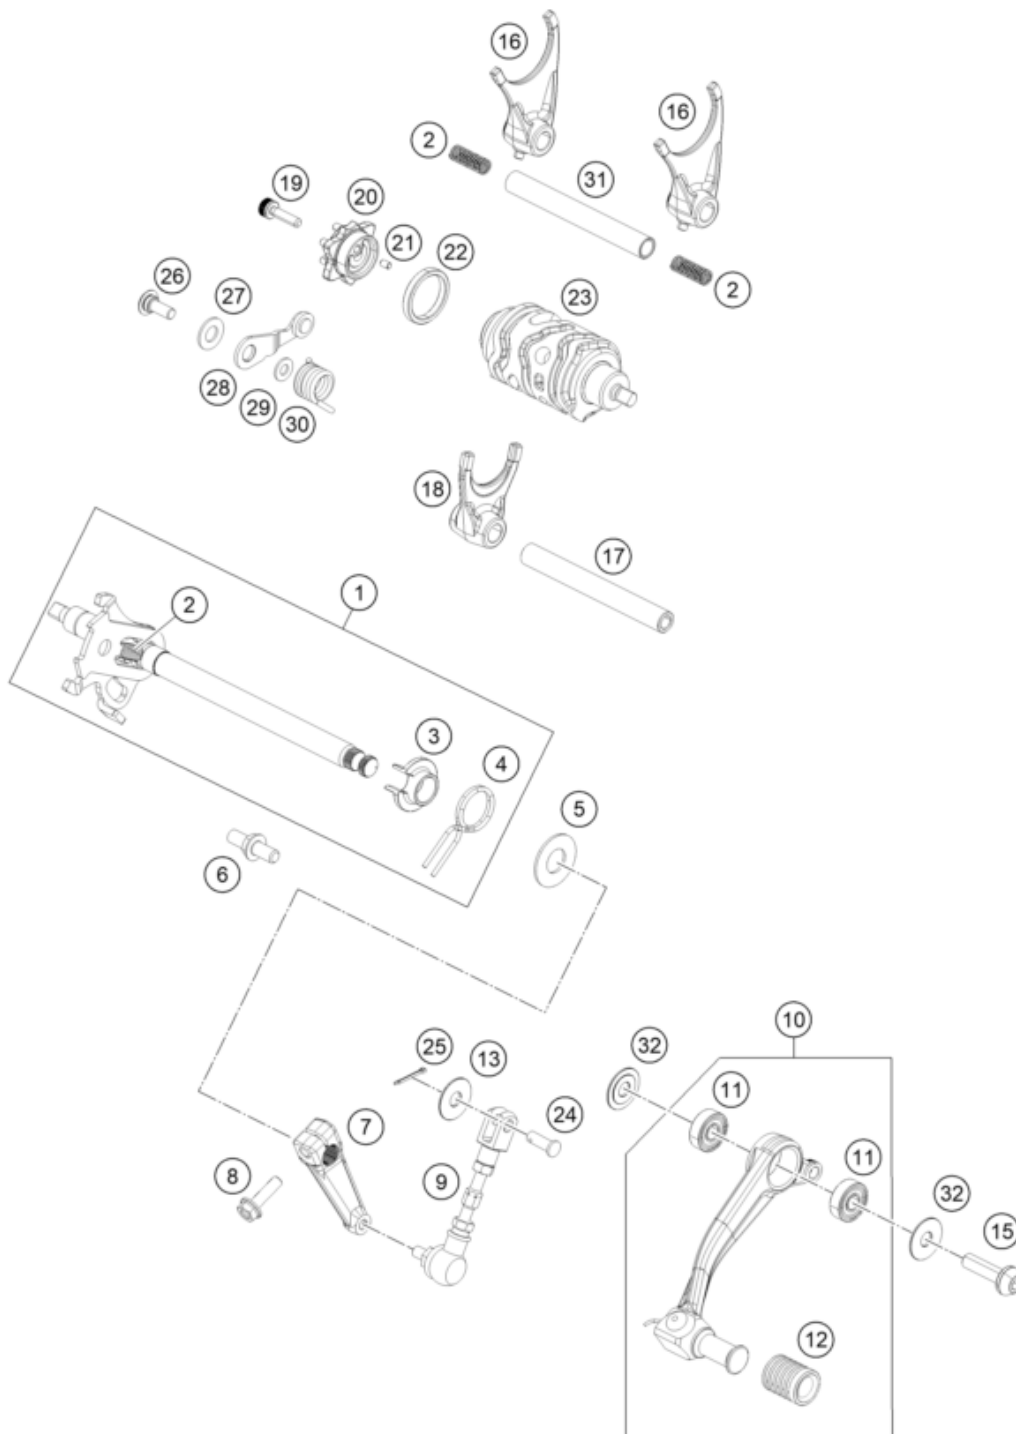

Skalierung: 50%, 75%

Pos	Part Number	Description	Additional Text	Quantity
1	90234005033	SHIFT SHAFT CPL.		1.00
2	90234039000	SPRING SHIFT RAIL		3.00
3	90134022000	SPRING BUSHING		1.00
4	90134014000	RETURN SPRING		1.00
5	90134050000	STOP DISK 14X30X1,5		1.00
6	90134016000	SPRING GUIDE		1.00
7	93034031010	Linkage gear shift lever		1.00
8	J025060221	Bolt-Flange-Kad ST-D DIA-06 L-		1.00
9	95834036000	Shift linkage		1.00
10	95834031044	Gear shift lever, PREASSEMBLED		1.00

11	J625060800	BALL BEARING 608		2.00
12	95834035000	Pedal rubber		1.00
13	J125070001	Washer nylon 6.5X16X1		1.00
15	90134034300	BOLT SHIFT LEVER	silver	1.00
15	90534034300	BOLT SHIFT LEVER	black	1.00
16	90234002000	SHIFT FORK		2.00
17	90234019000	SHIFT RAIL		1.00
18	90234001000	SHIFT FORK		1.00
19	90134098000	Bolt socket head M6X1X20 L-pre		1.00
20	90134015000	SHIFT DRUM LOCATING		1.00
21	90134013000	Parallel pin		1.00
22	90134012002	SPACER		1.00
23	93834012000	DRUM GEAR SHIFT		1.00
24	J920000601600	Pin		1.00
25	J710000400600	circlip type e		1.00
26	90134025000	SCREW LOCKING LEVER		1.00
27	90134030000	WASHER LOCKING LEVER		1.00
28	90134024033	LOCKING LEVER CPL.		1.00
29	J125061416	Washer, 6x14x1.2		1.00
30	90134023000	ARRESTING LEVER SPRING		1.00
31	93834020000	Gear shift rail		1.00
32	90534031020	WASHER SHIFTING LEVER		2.00