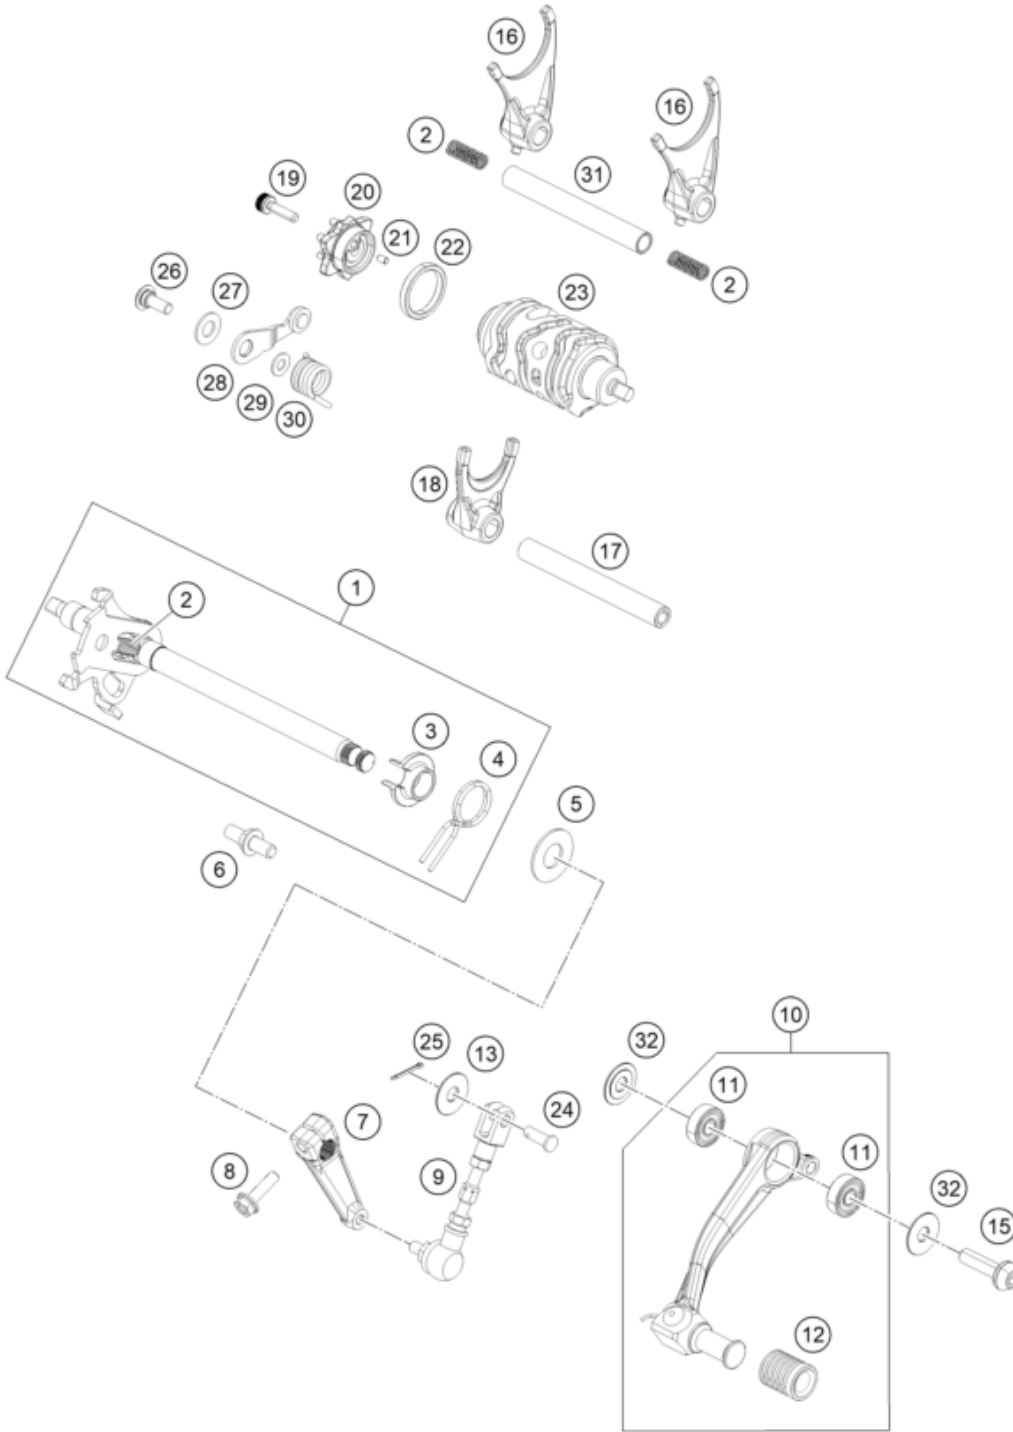

Skalierung: 50%, 75%

Pos	Part Number	Description	Additional Text	Quantity
1	90234005033	SHIFT SHAFT CPL.		1.00
2	90234039000	SPRING SHIFT RAIL		3.00
3	90134022000	SPRING BUSHING		1.00
4	90134014000	RETURN SPRING		1.00
5	90134050000	STOP DISK 14X30X1,5		1.00
6	90134016000	SPRING GUIDE		1.00
7	93034031010	Linkage gear shift lever		1.00
8	J025060221	Bolt-Flange-Kad ST-D DIA-06 L-		1.00
9	95834036000	Shift linkage		1.00
10	95834031044	Gear shift lever, PREASSEMBLED		1.00

11	J625060800	BALL BEARING 608		2.00
12	95834035000	Pedal rubber		1.00
13	J125070001	Washer nylon 6.5X16X1		1.00
15	90134034300	BOLT SHIFT LEVER	silver	1.00
15	90534034300	BOLT SHIFT LEVER	black	1.00
16	90234002000	SHIFT FORK		2.00
17	90234019000	SHIFT RAIL		1.00
18	90234001000	SHIFT FORK		1.00
19	90134098000	Bolt socket head M6X1X20 L-pre		1.00
20	90134015000	SHIFT DRUM LOCATING		1.00
21	90134013000	Parallel pin		1.00
22	90134012002	SPACER		1.00
23	93834012000	DRUM GEAR SHIFT		1.00
24	J920000601600	Pin		1.00
25	J710000400600	circlip type e		1.00
26	90134025000	SCREW LOCKING LEVER		1.00
27	90134030000	WASHER LOCKING LEVER		1.00
28	90134024033	LOCKING LEVER CPL.		1.00
29	J125061416	Washer, 6x14x1.2		1.00
30	90134023000	ARRESTING LEVER SPRING		1.00
31	93834020000	Gear shift rail		1.00
32	90534031020	WASHER SHIFTING LEVER		2.00