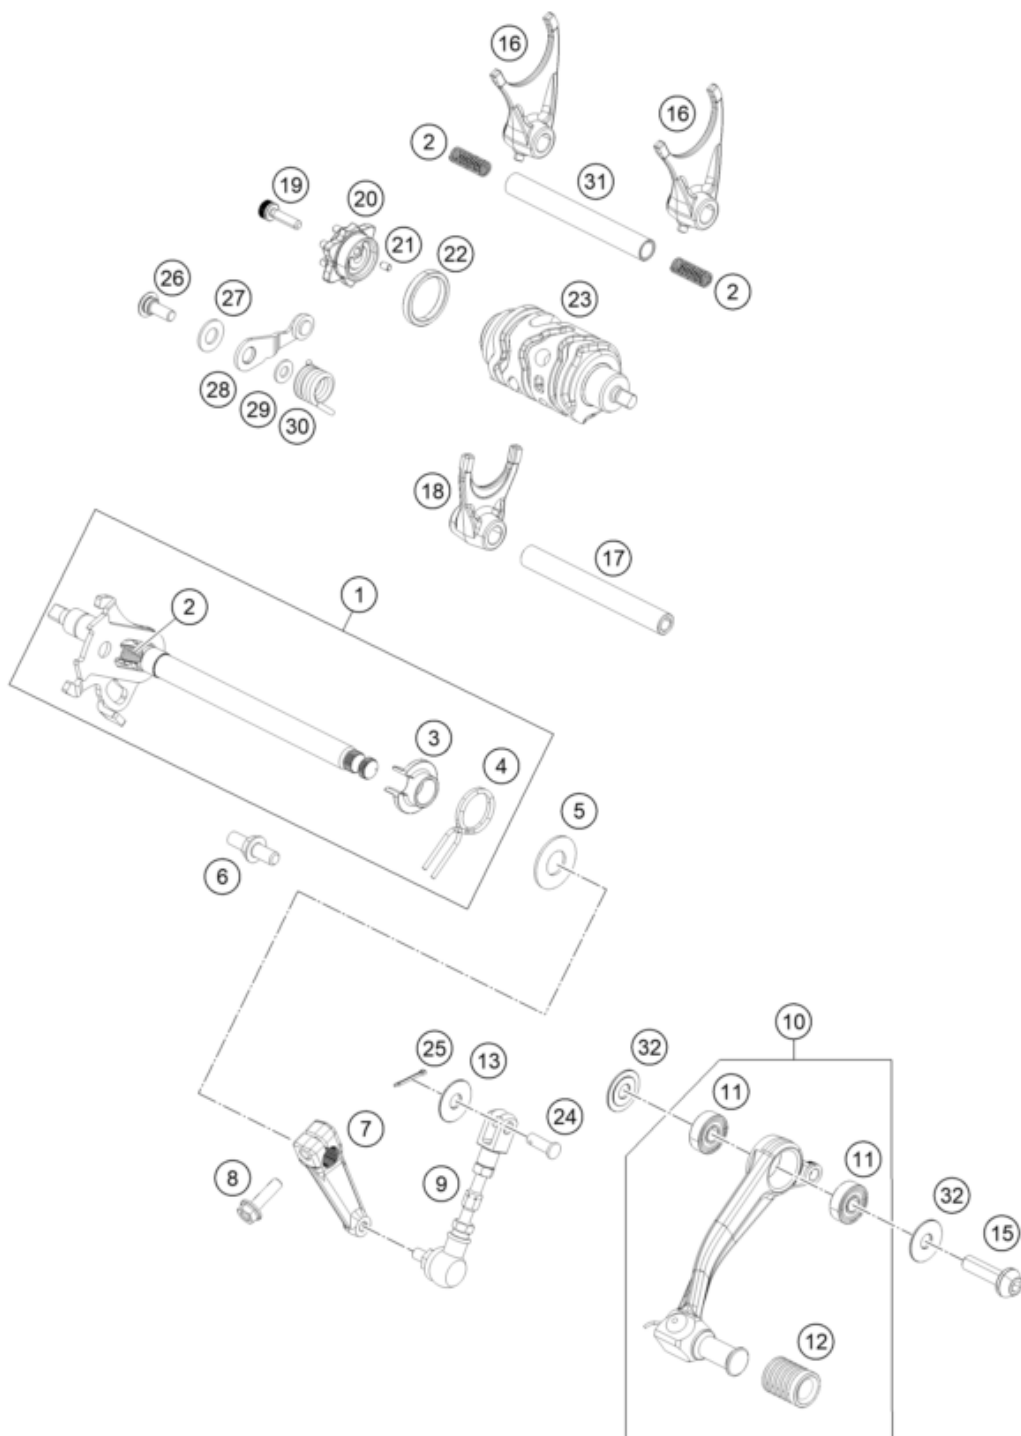

Skalierung: 50%, 75%

Pos	Part Number	Description	Additional Text	Quantity
1	90234005033	SHIFT SHAFT CPL.		1.00
2	90234039000	SPRING SHIFT RAIL		3.00
3	90134022000	SPRING BUSHING		1.00
4	90134014000	RETURN SPRING		1.00
5	90134050000	STOP DISK 14X30X1,5		1.00
6	90134016000	SPRING GUIDE		1.00
7	93034031010	Linkage gear shift lever		1.00
8	J025060221	Bolt-Flange-Kad ST-D DIA-06 L-		1.00
9	95834036000	Shift linkage		1.00
10	95834031044	Gear shift lever, PREASSEMBLED		1.00

11	J625060800	BALL BEARING 608		2.00
12	95834035000	Pedal rubber		1.00
13	J125070001	Washer nylon 6.5X16X1		1.00
15	90134034300	BOLT SHIFT LEVER	silver	1.00
15	90534034300	BOLT SHIFT LEVER	black	1.00
16	90234002000	SHIFT FORK		2.00
17	90234019000	SHIFT RAIL		1.00
18	90234001000	SHIFT FORK		1.00
19	90134098000	Bolt socket head M6X1X20 L-pre		1.00
20	90134015000	SHIFT DRUM LOCATING		1.00
21	90134013000	Parallel pin		1.00
22	90134012002	SPACER		1.00
23	93834012000	DRUM GEAR SHIFT		1.00
24	J920000601600	Pin		1.00
25	J710000400600	circlip type e		1.00
26	90134025000	SCREW LOCKING LEVER		1.00
27	90134030000	WASHER LOCKING LEVER		1.00
28	90134024033	LOCKING LEVER CPL.		1.00
29	J125061416	Washer, 6x14x1.2		1.00
30	90134023000	ARRESTING LEVER SPRING		1.00
31	93834020000	Gear shift rail		1.00
32	90534031020	WASHER SHIFTING LEVER		2.00