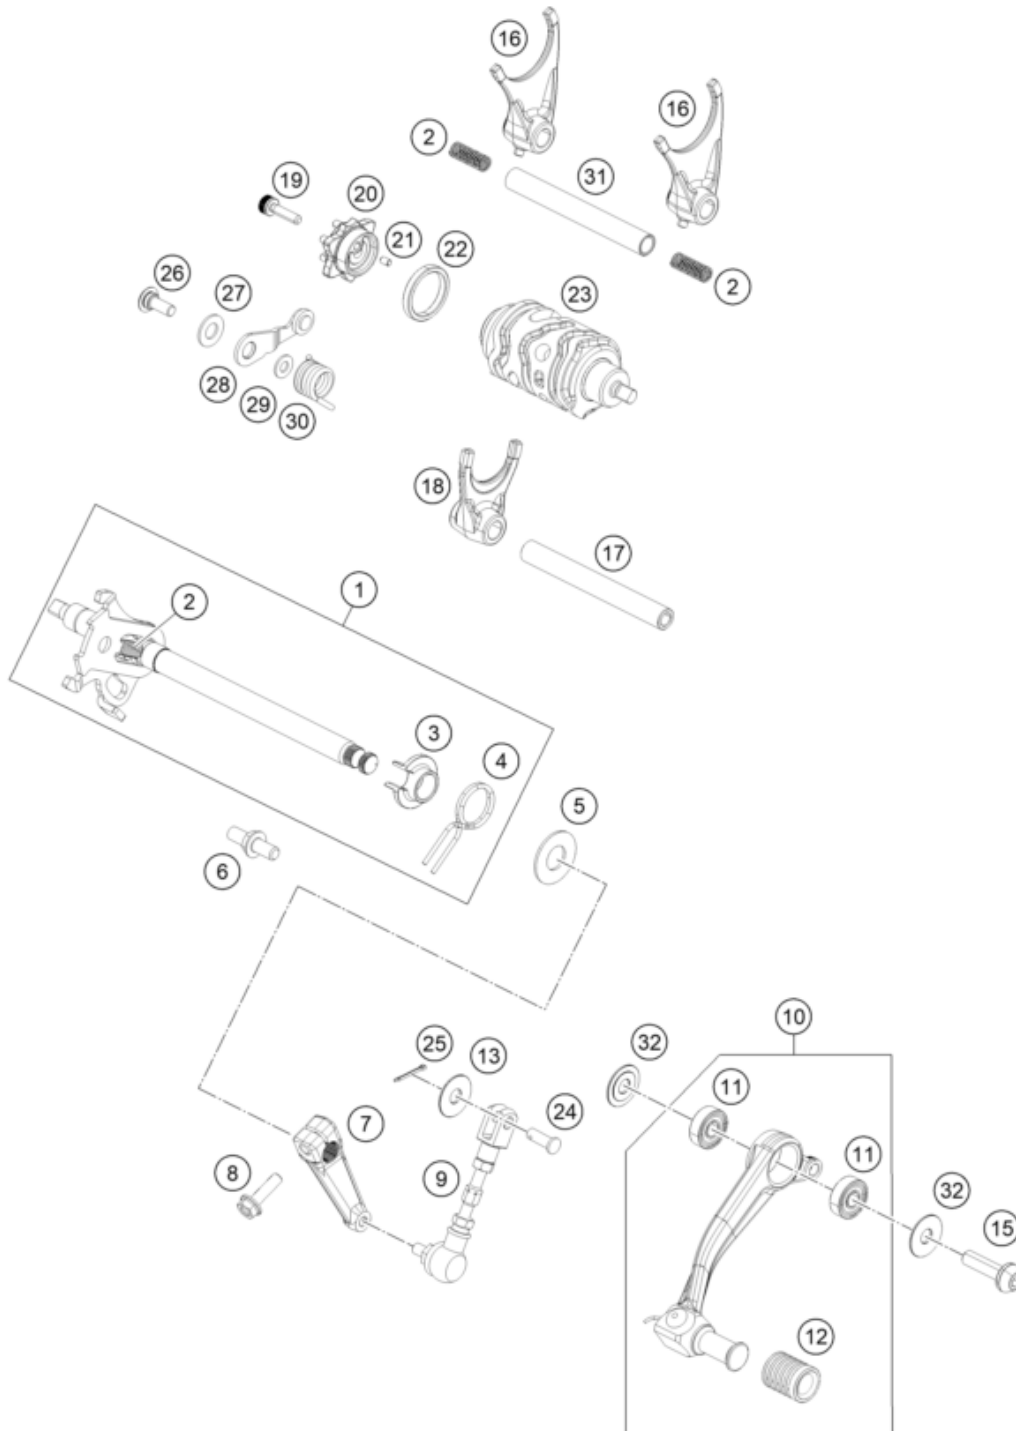

Skalierung: 50%, 75%

Pos	Part Number	Description	Additional Text	Quantity
1	90234005033	SHIFT SHAFT CPL.		1.00
2	90234039000	SPRING SHIFT RAIL		3.00
3	90134022000	SPRING BUSHING		1.00
4	90134014000	RETURN SPRING		1.00
5	90134050000	STOP DISK 14X30X1,5		1.00
6	90134016000	SPRING GUIDE		1.00
7	93034031010	Linkage gear shift lever		1.00
8	J025060221	Bolt-Flange-Kad ST-D DIA-06 L-		1.00
9	95834036000	Shift linkage		1.00
10	95834031044	Gear shift lever, PREASSEMBLED		1.00

11	J625060800	BALL BEARING 608		2.00
12	95834035000	Pedal rubber		1.00
13	J125070001	Washer nylon 6.5X16X1		1.00
15	90134034300	BOLT SHIFT LEVER	silver	1.00
15	90534034300	BOLT SHIFT LEVER	black	1.00
16	90234002000	SHIFT FORK		2.00
17	90234019000	SHIFT RAIL		1.00
18	90234001000	SHIFT FORK		1.00
19	90134098000	Bolt socket head M6X1X20 L-pre		1.00
20	90134015000	SHIFT DRUM LOCATING		1.00
21	90134013000	Parallel pin		1.00
22	90134012002	SPACER		1.00
23	93834012000	DRUM GEAR SHIFT		1.00
24	J920000601600	Pin		1.00
25	J710000400600	circlip type e		1.00
26	90134025000	SCREW LOCKING LEVER		1.00
27	90134030000	WASHER LOCKING LEVER		1.00
28	90134024033	LOCKING LEVER CPL.		1.00
29	J125061416	Washer, 6x14x1.2		1.00
30	90134023000	ARRESTING LEVER SPRING		1.00
31	93834020000	Gear shift rail		1.00
32	90534031020	WASHER SHIFTING LEVER		2.00