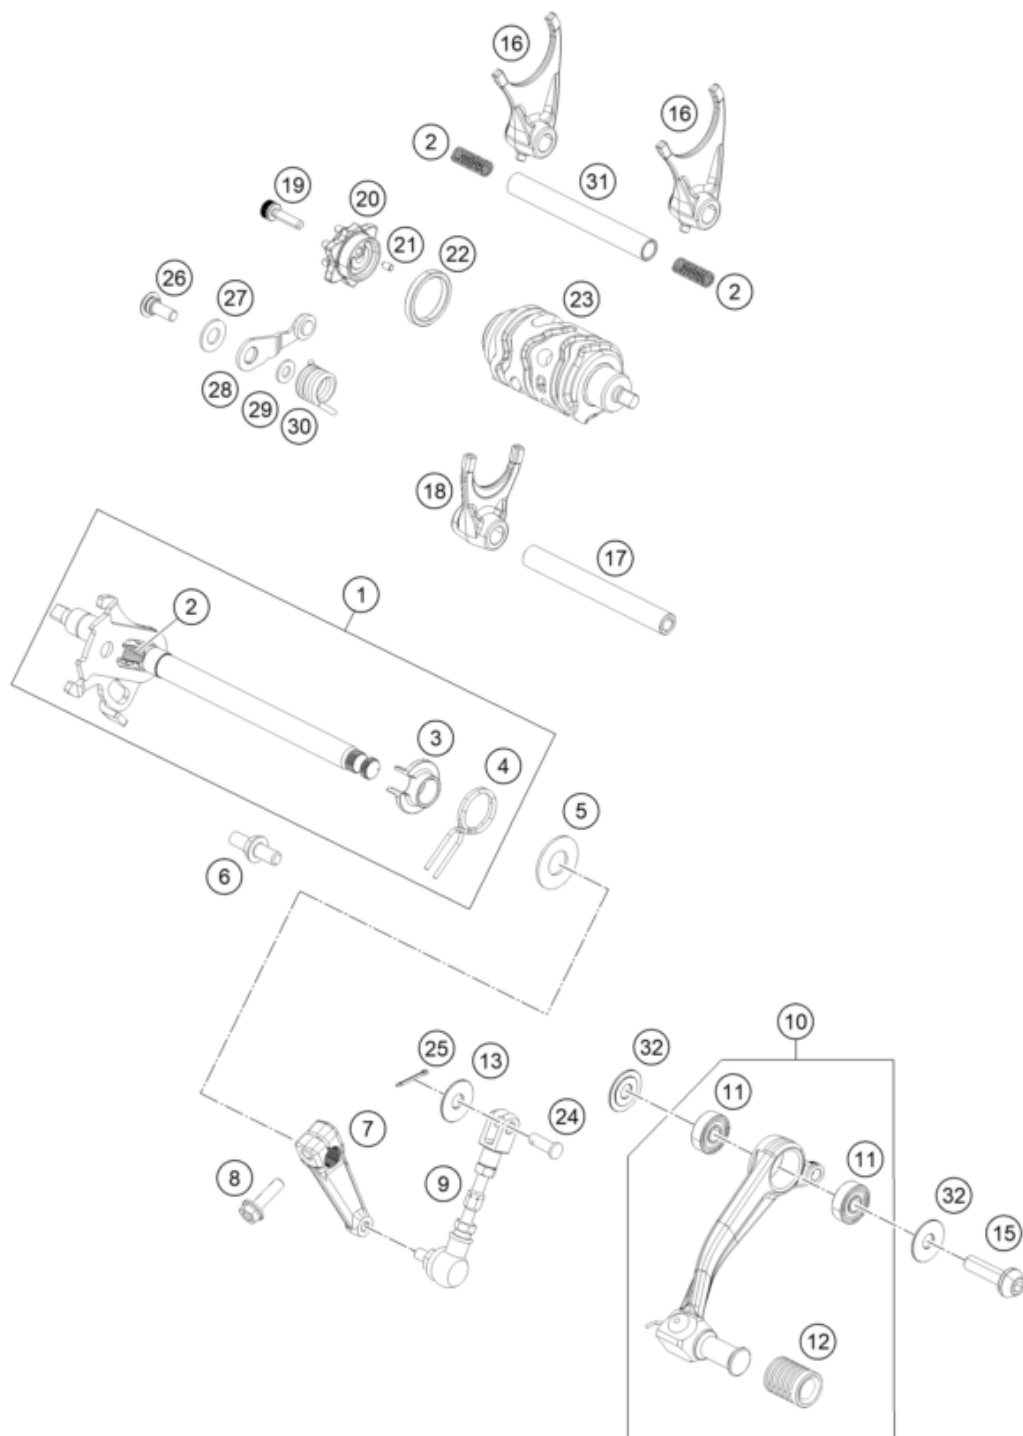

Skalierung: 50%, 75%

Pos	Part Number	Description	Additional Text	Quantity
1	90234005033	SHIFT SHAFT CPL.		1.00
2	90234039000	SPRING SHIFT RAIL		3.00
3	90134022000	SPRING BUSHING		1.00
4	90134014000	RETURN SPRING		1.00
5	90134050000	STOP DISK 14X30X1,5		1.00
6	90134016000	SPRING GUIDE		1.00
7	93034031010	Linkage gear shift lever		1.00
8	J025060221	Bolt-Flange-Kad ST-D DIA-06 L-		1.00
9	95834036000	Shift linkage		1.00
10	95834031044	Gear shift lever, PREASSEMBLED		1.00

11	J625060800	BALL BEARING 608		2.00
12	95834035000	Pedal rubber		1.00
13	J125070001	Washer nylon 6.5X16X1		1.00
15	90134034300	BOLT SHIFT LEVER	silver	1.00
15	90534034300	BOLT SHIFT LEVER	black	1.00
16	90234002000	SHIFT FORK		2.00
17	90234019000	SHIFT RAIL		1.00
18	90234001000	SHIFT FORK		1.00
19	90134098000	Bolt socket head M6X1X20 L-pre		1.00
20	90134015000	SHIFT DRUM LOCATING		1.00
21	90134013000	Parallel pin		1.00
22	90134012002	SPACER		1.00
23	93834012000	DRUM GEAR SHIFT		1.00
24	J920000601600	Pin		1.00
25	J710000400600	circlip type e		1.00
26	90134025000	SCREW LOCKING LEVER		1.00
27	90134030000	WASHER LOCKING LEVER		1.00
28	90134024033	LOCKING LEVER CPL.		1.00
29	J125061416	Washer, 6x14x1.2		1.00
30	90134023000	ARRESTING LEVER SPRING		1.00
31	93834020000	Gear shift rail		1.00
32	90534031020	WASHER SHIFTING LEVER		2.00