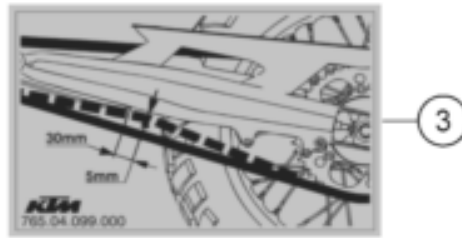

ATENCIÓN
 Lea completa y atentamente el manual de instrucciones antes de poner en servicio por primera vez el vehículo!

2

SETTING See owner's manual	690 Enduro-R 769.01.098.000		FORK		SHOCK	
	Compression (clicks)	Rebound (clicks)	Comp. low speed (clicks)	Comp. high speed (clicks)	Rebound (clicks)	Spring preload
Comfort	20	20	2.5	2.5	25	18mm
Standard	18	18	2.0	2.0	20	18mm
Sport	10	10	1	1	10	18mm
Max. payload	10	10	1	1	10	25mm