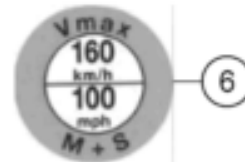

ATENCIÓN
 Lea completa y atentamente el manual de instrucciones antes de poner en servicio por primera vez el vehículo!

2

SETTING See owner's manual	690 Enduro-R 769.01.098.000		FORK		SHOCK	
	Compression (clicks)	Rebound (clicks)	Comp. low speed (clicks)	Comp. high speed (clicks)	Rebound (clicks)	Spring preload
Comfort	20	20	2.5	2.5	25	18mm
Standard	18	18	2.0	2.0	20	18mm
Sport	10	10	1	1	10	18mm
Max. payload	10	10	1	1	10	25mm