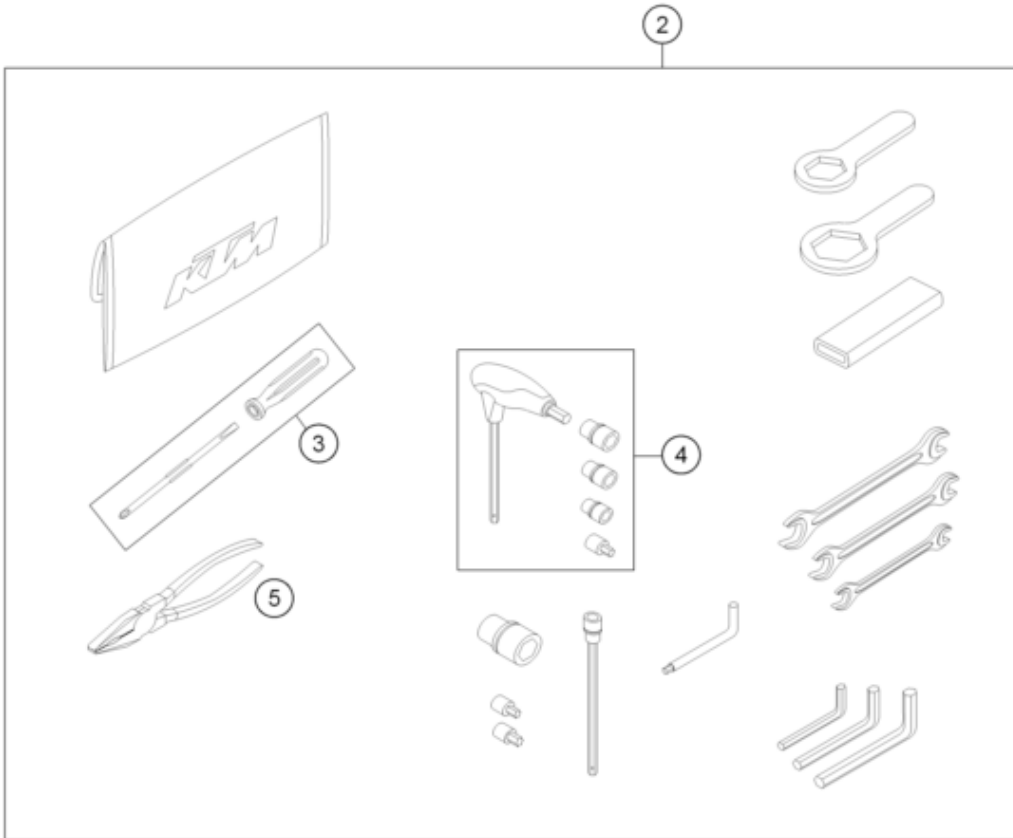

0  
OHNE ABBILDUNG  
WITHOUT ILLUSTRATION

1  
TECHNISCHE DOKUMENTATION  
TECHNICAL DOCUMENTATION  
DOCUMENTACION TECNICA  
DOCUMENTATION TECHNIQUE  
NOTE TECNICHE

Pos	Part Number	Description	Additional Text	Quantity
0	00063004105	950 ADV. CARTON F WIND PROT.		1.00
0	60708008000	Windshield EU		1.00
0	00063099114	Pocket for operating manual 29		1.00
0	58412080400	Rear reflector red		1.00
0	0024060156	HH collar screw M6x15 TX30	ONLY USA	2.00
0	58412080050	BRACKET FOR REFLECTOR		1.00
0	0024060206	HH collar screw M6x20 TX30		2.00
0	40006006000	WASHER 6MM		2.00
0	0966050163	OVAL HEAD SCREW DIN0966-M 5X16		2.00
0	0125050003	WASHER DIN0125-A 5,3		2.00
0	0985050003	Self locking nut DIN 985 M5		2.00
0	312305	DOCUMENTS BAG 2006		1.00
0	3210917	NOTEPAD		1.00
0	60708008070	rubber bush windshield fixatio		4.00
0	60708008071	Special screw M5x14		4.00
0	312313	KTM BALLPOINT PEN ORANGE		1.00
0	00063004202	PRINT LABEL 60X51 MM		1.00
0	60012081300	Licence fitting		1.00
0	0021060003	Washer DIN9021-A 6.4	ONLY USA	2.00

0	0985060003	Self lock. nut DIN985-M6-A2		4.00
0	0125060003	WASHER DIN0125-A 6,4		2.00
0	45239060050	COLLAR BUSHING 6,3X8X13X9,5		2.00
0	60312040200	Mirror		2.00
0	6030319000030	SKID PLATE ADV		1.00
0	60003096000	VIBRATION DAMPER 03		2.00
0	00063004012	HEADLIGHT MASK BOX		1.00
0	00063002015	FOAM SHEET 1290 ADV.	ONLY EU & FR	2.00
0	00063099014	GRIFFSCHUTZ NOMAPACK 28/13		2.00
0	00063004204	Self-ad. stkr. 100X200 mm, per		2.00
0	0025060406	HH collar screw M6x40 TX30		2.00
0	6030218004430	HANDSCHUTZ LI. KPL. M. BEFEST.		1.00
0	6030218104430	HANDSCHUTZ RE. KPL. M. BEFEST.		1.00
0	20180195INT	KTM Bypack Folder Street		1.00
0	20180189INT	Sticker accessory kit		1.00
0	00029094032	OBD Cable		1.00
1	3214094EN	Owner´s manual 1290 Super Adve		1.00
2	60329099000	TOOL KIT		1.00
3	53012024100	SCREW DRIVER L=105MM		1.00
4	60029070300	T-WRENCH WS=6/8/10/TX45/SK4X1		1.00
5	53012028200	GRIP ORANGE B&F		1.00