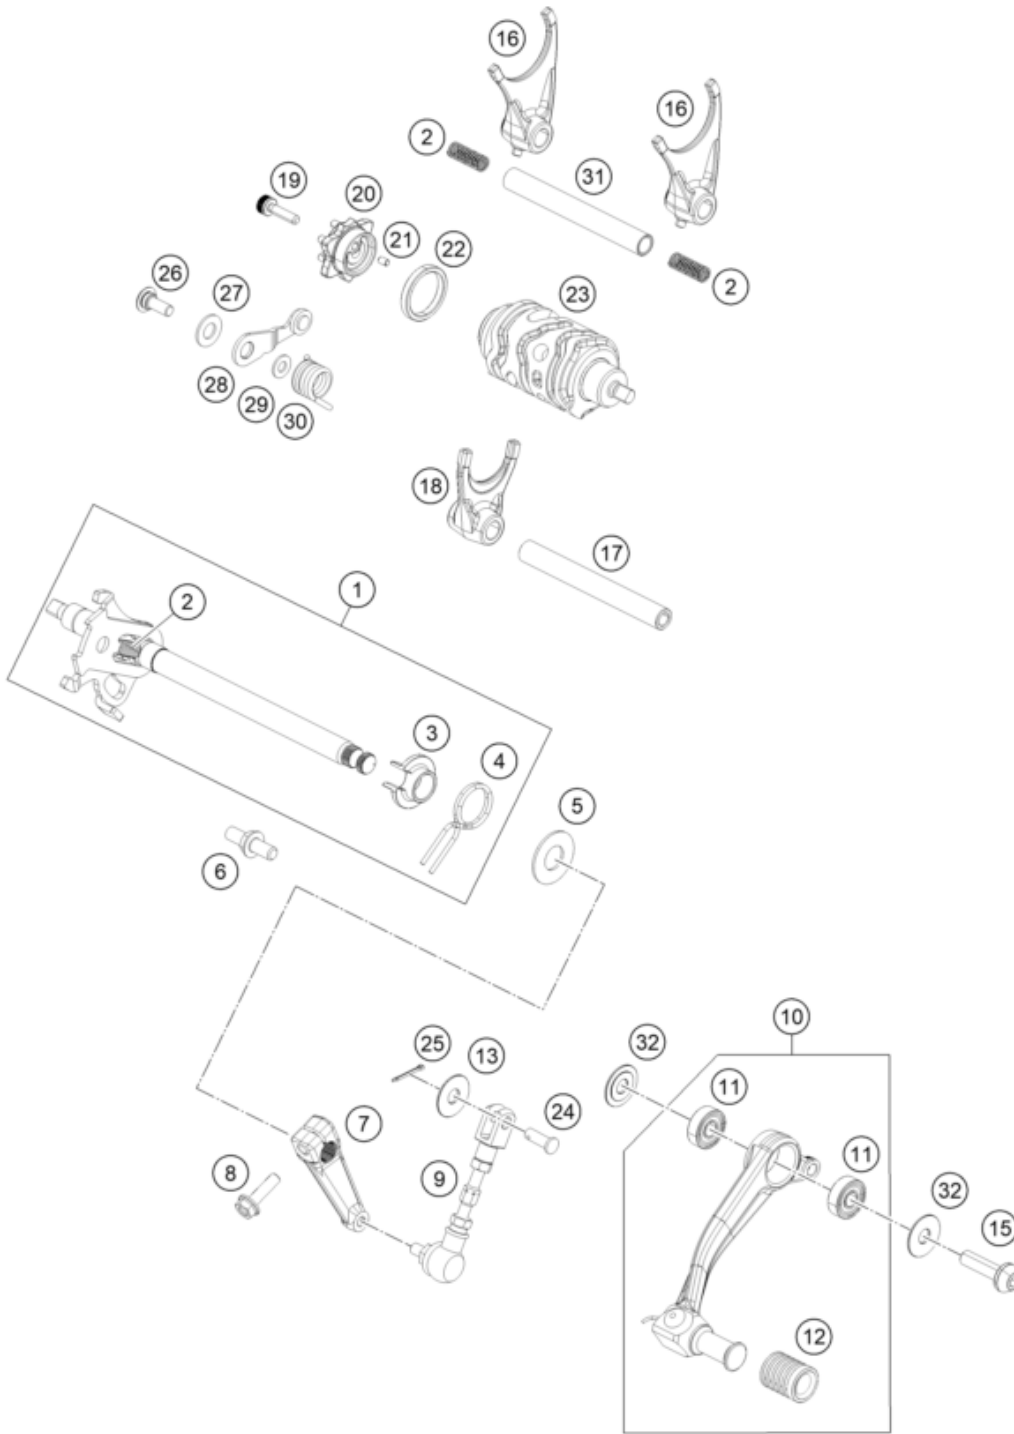

Skalierung: 50%, 75%

Pos	Part Number	Description	Additional Text	Quantity
1	94334005033	Shift shaft compl. With quick s		1.00
2	90134009000	TENSION SPRING		3.00
3	90134022000	SPRING BUSHING		1.00
4	90134014000	RETURN SPRING		1.00
5	90134050000	STOP DISK 14X30X1,5		1.00
6	90134016000	SPRING GUIDE		1.00
7	93034031010	Linkage gear shift lever		1.00
8	J025060221	Bolt-Flange-Kad ST-D DIA-06 L-		1.00
9	95834036000	Shift linkage		1.00
10	95834031044	Gear shift lever, PREASSEMBLED		1.00

11	J625060800	BALL BEARING 608		2.00
12	95834035000	Pedal rubber		1.00
13	J125070001	Washer nylon 6.5X16X1		1.00
15	90134034300	BOLT SHIFT LEVER	silver	1.00
15	90534034300	BOLT SHIFT LEVER	black	1.00
16	90234002000	SHIFT FORK		2.00
17	90234019000	SHIFT RAIL		1.00
18	90234001000	SHIFT FORK		1.00
19	90134098000	Bolt socket head M6X1X20 L-pre		1.00
20	94334015000	Detent		1.00
21	90134013000	Parallel pin		1.00
22	90134012002	SPACER		1.00
23	93834012000	DRUM GEAR SHIFT		1.00
24	J920000601600	Pin		1.00
25	J710000400600	circlip type e		1.00
26	90134025000	SCREW LOCKING LEVER		1.00
27	90134030000	WASHER LOCKING LEVER		1.00
28	90134024033	LOCKING LEVER CPL.		1.00
29	J125061416	Washer, 6x14x1.2		1.00
30	94334023000	Detent arm spring		1.00
31	93834020000	Gear shift rail		1.00
32	90534031020	WASHER SHIFTING LEVER		2.00