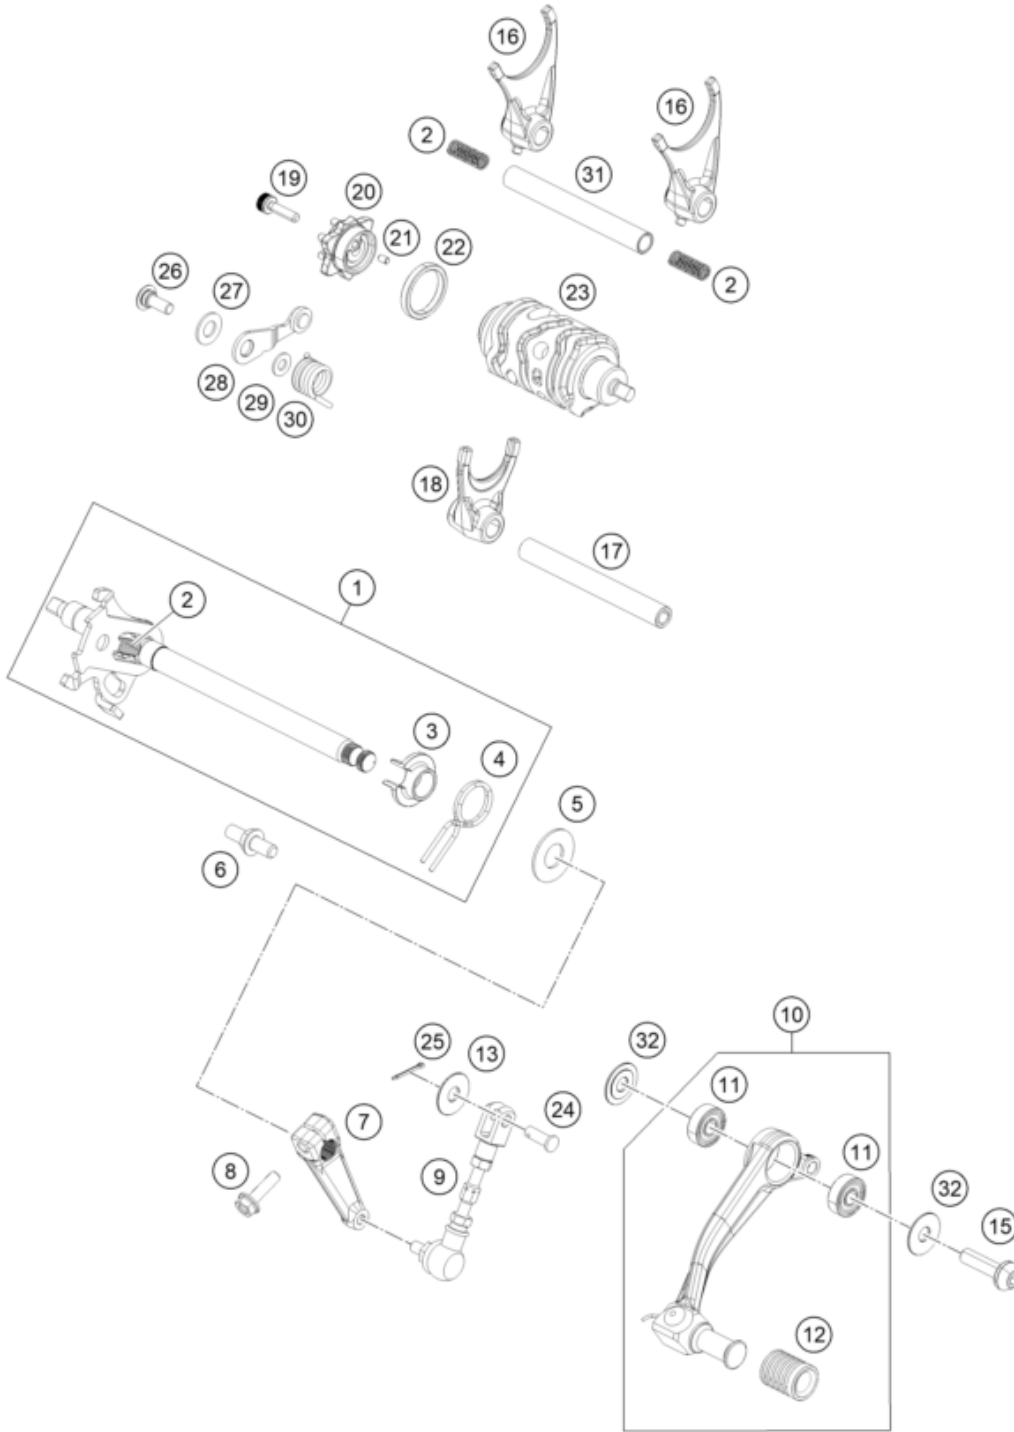

Skalierung: 50%, 75%

Pos	Part Number	Description	Additional Text	Quantity
1	94334005033	Shift shaft compl. With quick s		1.00
2	90134009000	TENSION SPRING		3.00
3	90134022000	SPRING BUSHING		1.00
4	90134014000	RETURN SPRING		1.00
5	90134050000	STOP DISK 14X30X1,5		1.00
6	90134016000	SPRING GUIDE		1.00
7	93034031010	Linkage gear shift lever		1.00
8	J025060221	Bolt-Flange-Kad ST-D DIA-06 L-		1.00
9	95834036000	Shift linkage		1.00
10	95834031044	Gear shift lever, PREASSEMBLED		1.00

11	J625060800	BALL BEARING 608		2.00
12	95834035000	Pedal rubber		1.00
13	J125070001	Washer nylon 6.5X16X1		1.00
15	90134034300	BOLT SHIFT LEVER	silver	1.00
15	90534034300	BOLT SHIFT LEVER	black	1.00
16	90234002000	SHIFT FORK		2.00
17	90234019000	SHIFT RAIL		1.00
18	90234001000	SHIFT FORK		1.00
19	90134098000	Bolt socket head M6X1X20 L-pre		1.00
20	94334015000	Detent		1.00
21	90134013000	Parallel pin		1.00
22	90134012002	SPACER		1.00
23	93834012000	DRUM GEAR SHIFT		1.00
24	J920000601600	Pin		1.00
25	J710000400600	circlip type e		1.00
26	90134025000	SCREW LOCKING LEVER		1.00
27	90134030000	WASHER LOCKING LEVER		1.00
28	90134024033	LOCKING LEVER CPL.		1.00
29	J125061416	Washer, 6x14x1.2		1.00
30	94334023000	Detent arm spring		1.00
31	93834020000	Gear shift rail		1.00
32	90534031020	WASHER SHIFTING LEVER		2.00