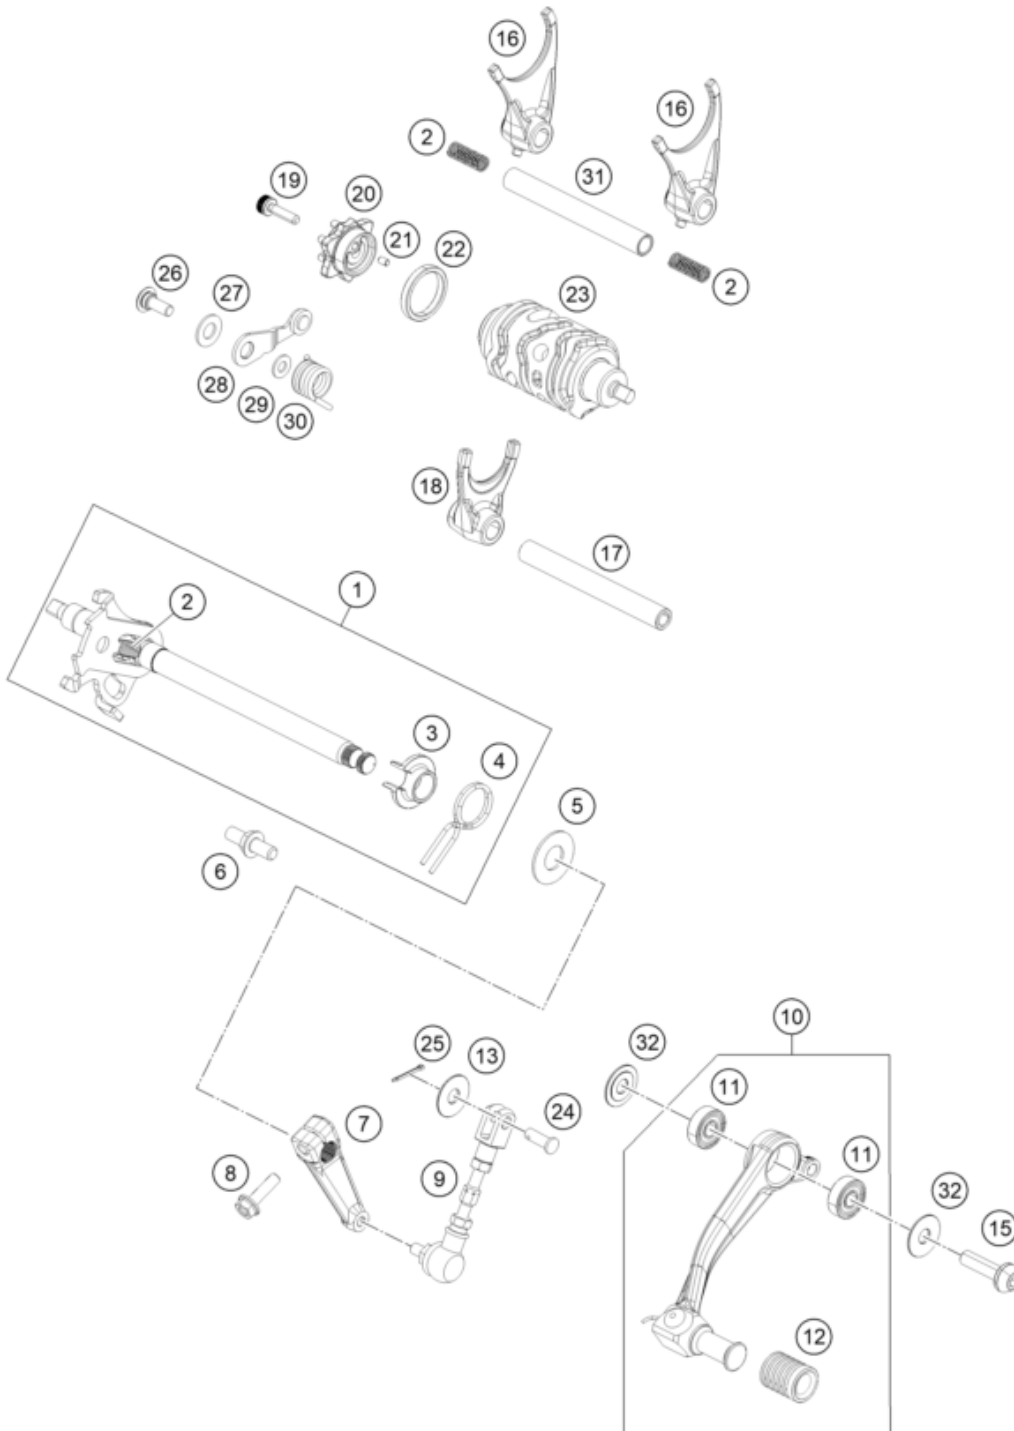

Skalierung: 50%, 75%

Pos	Part Number	Description	Additional Text	Quantity
1	94334005033	Shift shaft compl. With quick s		1.00
2	90134009000	TENSION SPRING		3.00
3	90134022000	SPRING BUSHING		1.00
4	90134014000	RETURN SPRING		1.00
5	90134050000	STOP DISK 14X30X1,5		1.00
6	90134016000	SPRING GUIDE		1.00
7	93034031010	Linkage gear shift lever		1.00
8	J025060221	Bolt-Flange-Kad ST-D DIA-06 L-		1.00
9	95834036000	Shift linkage		1.00
10	95834031044	Gear shift lever, PREASSEMBLED		1.00

11	J625060800	BALL BEARING 608		2.00
12	95834035000	Pedal rubber		1.00
13	J125070001	Washer nylon 6.5X16X1		1.00
15	90134034300	BOLT SHIFT LEVER	silver	1.00
15	90534034300	BOLT SHIFT LEVER	black	1.00
16	90234002000	SHIFT FORK		2.00
17	90234019000	SHIFT RAIL		1.00
18	90234001000	SHIFT FORK		1.00
19	90134098000	Bolt socket head M6X1X20 L-pre		1.00
20	94334015000	Detent		1.00
21	90134013000	Parallel pin		1.00
22	90134012002	SPACER		1.00
23	93834012000	DRUM GEAR SHIFT		1.00
24	J920000601600	Pin		1.00
25	J710000400600	circlip type e		1.00
26	90134025000	SCREW LOCKING LEVER		1.00
27	90134030000	WASHER LOCKING LEVER		1.00
28	90134024033	LOCKING LEVER CPL.		1.00
29	J125061416	Washer, 6x14x1.2		1.00
30	94334023000	Detent arm spring		1.00
31	93834020000	Gear shift rail		1.00
32	90534031020	WASHER SHIFTING LEVER		2.00