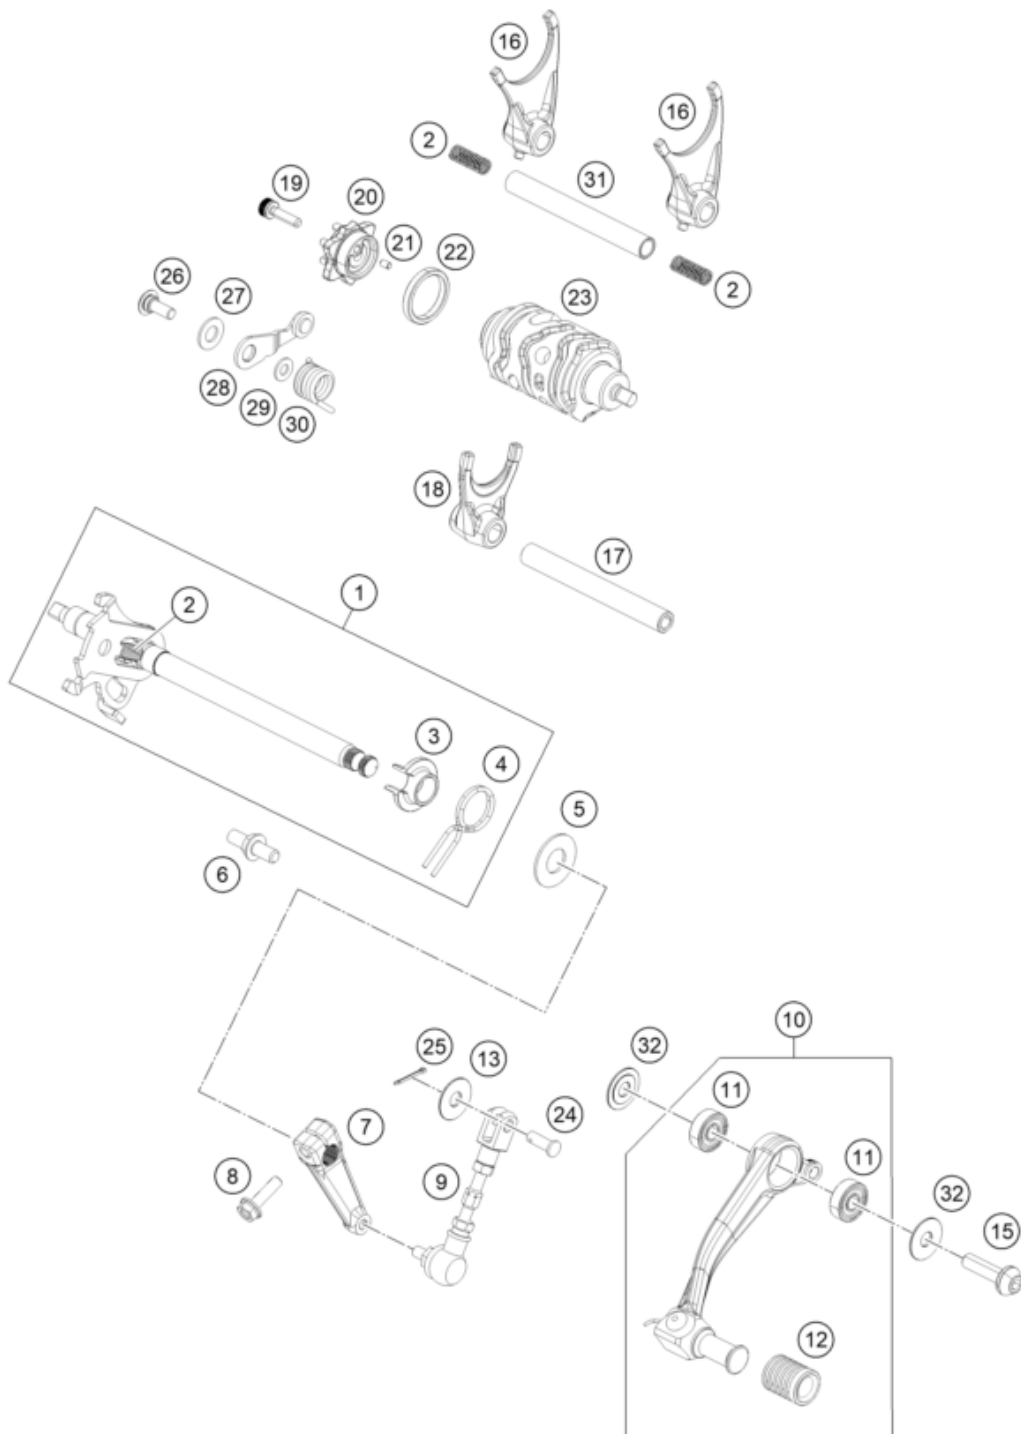

Skalierung: 50%, 75%

Pos	Part Number	Description	Additional Text	Quantity
1	94334005033	Shift shaft compl. With quick s		1.00
2	90134009000	TENSION SPRING		3.00
3	90134022000	SPRING BUSHING		1.00
4	90134014000	RETURN SPRING		1.00
5	90134050000	STOP DISK 14X30X1,5		1.00
6	90134016000	SPRING GUIDE		1.00
7	93034031010	Linkage gear shift lever		1.00
8	J025060221	Bolt-Flange-Kad ST-D DIA-06 L-		1.00
9	95834036000	Shift linkage		1.00
10	95834031044	Gear shift lever, PREASSEMBLED		1.00

11	J625060800	BALL BEARING 608		2.00
12	95834035000	Pedal rubber		1.00
13	J125070001	Washer nylon 6.5X16X1		1.00
15	90134034300	BOLT SHIFT LEVER	silver	1.00
15	90534034300	BOLT SHIFT LEVER	black	1.00
16	90234002000	SHIFT FORK		2.00
17	90234019000	SHIFT RAIL		1.00
18	90234001000	SHIFT FORK		1.00
19	90134098000	Bolt socket head M6X1X20 L-pre		1.00
20	94334015000	Detent		1.00
21	90134013000	Parallel pin		1.00
22	90134012002	SPACER		1.00
23	93834012000	DRUM GEAR SHIFT		1.00
24	J920000601600	Pin		1.00
25	J710000400600	circlip type e		1.00
26	90134025000	SCREW LOCKING LEVER		1.00
27	90134030000	WASHER LOCKING LEVER		1.00
28	90134024033	LOCKING LEVER CPL.		1.00
29	J125061416	Washer, 6x14x1.2		1.00
30	94334023000	Detent arm spring		1.00
31	93834020000	Gear shift rail		1.00
32	90534031020	WASHER SHIFTING LEVER		2.00