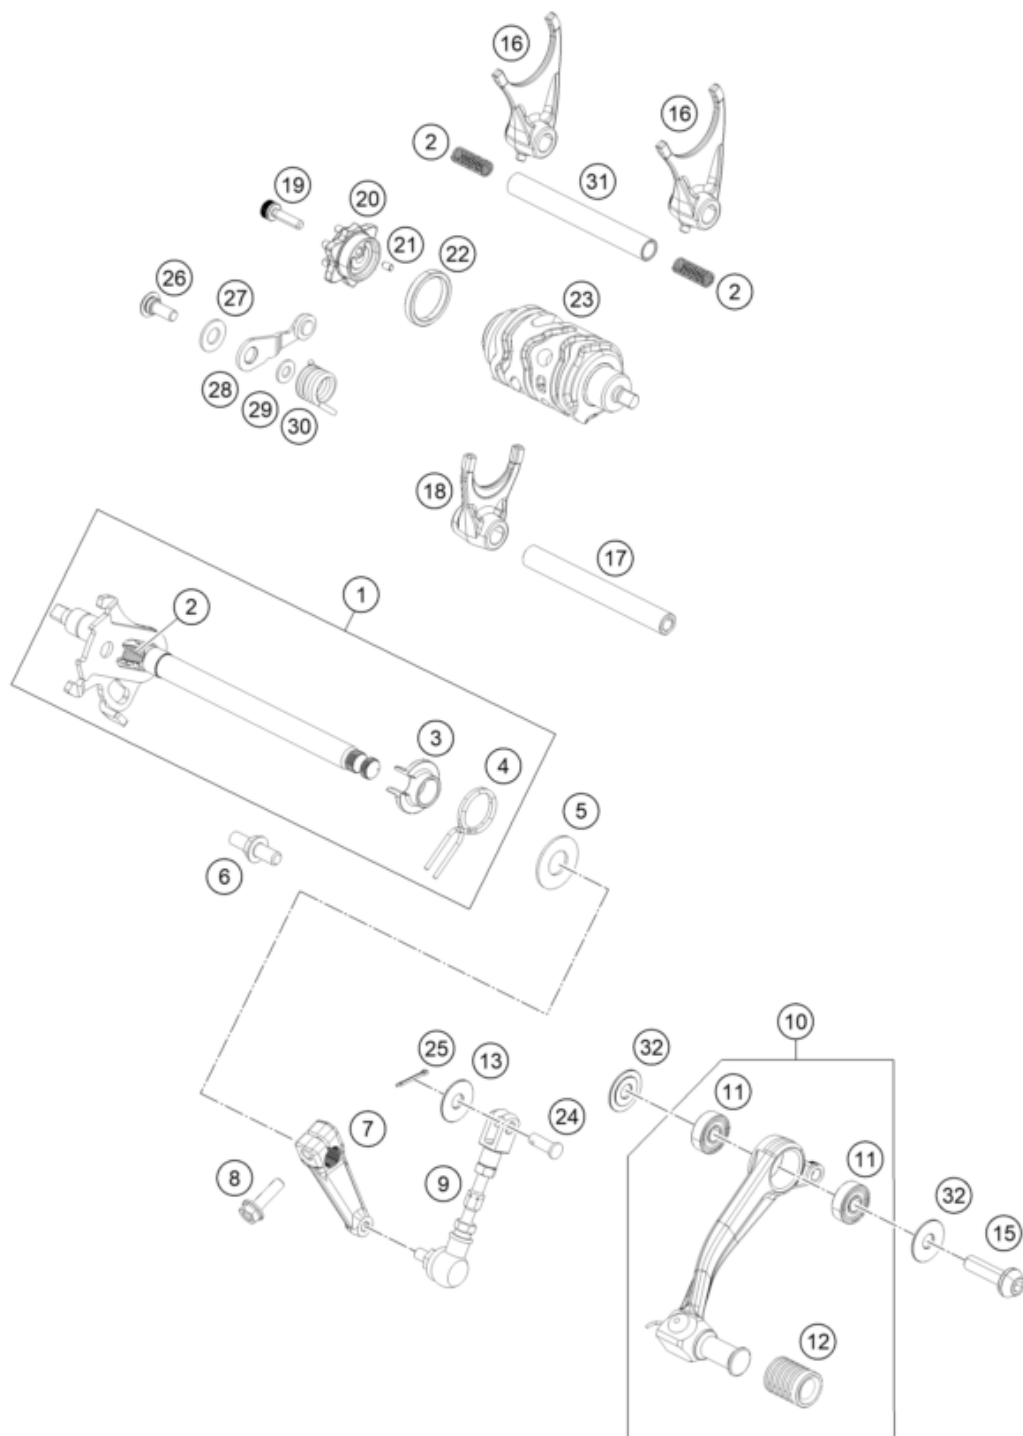

Skalierung: 50%, 75%

Pos	Part Number	Description	Additional Text	Quantity
1	94334005033	Shift shaft compl. With quick s		1.00
2	90134009000	TENSION SPRING		3.00
3	90134022000	SPRING BUSHING		1.00
4	90134014000	RETURN SPRING		1.00
5	90134050000	STOP DISK 14X30X1,5		1.00
6	90134016000	SPRING GUIDE		1.00
7	93034031010	Linkage gear shift lever		1.00
8	J025060221	Bolt-Flange-Kad ST-D DIA-06 L-		1.00
9	95834036000	Shift linkage		1.00
10	95834031044	Gear shift lever, PREASSEMBLED		1.00

11	J625060800	BALL BEARING 608		2.00
12	95834035000	Pedal rubber		1.00
13	J125070001	Washer nylon 6.5X16X1		1.00
15	90134034300	BOLT SHIFT LEVER	silver	1.00
15	90534034300	BOLT SHIFT LEVER	black	1.00
16	90234002000	SHIFT FORK		2.00
17	90234019000	SHIFT RAIL		1.00
18	90234001000	SHIFT FORK		1.00
19	90134098000	Bolt socket head M6X1X20 L-pre		1.00
20	94334015000	Detent		1.00
21	90134013000	Parallel pin		1.00
22	90134012002	SPACER		1.00
23	93834012000	DRUM GEAR SHIFT		1.00
24	J920000601600	Pin		1.00
25	J710000400600	circlip type e		1.00
26	90134025000	SCREW LOCKING LEVER		1.00
27	90134030000	WASHER LOCKING LEVER		1.00
28	90134024033	LOCKING LEVER CPL.		1.00
29	J125061416	Washer, 6x14x1.2		1.00
30	94334023000	Detent arm spring		1.00
31	93834020000	Gear shift rail		1.00
32	90534031020	WASHER SHIFTING LEVER		2.00