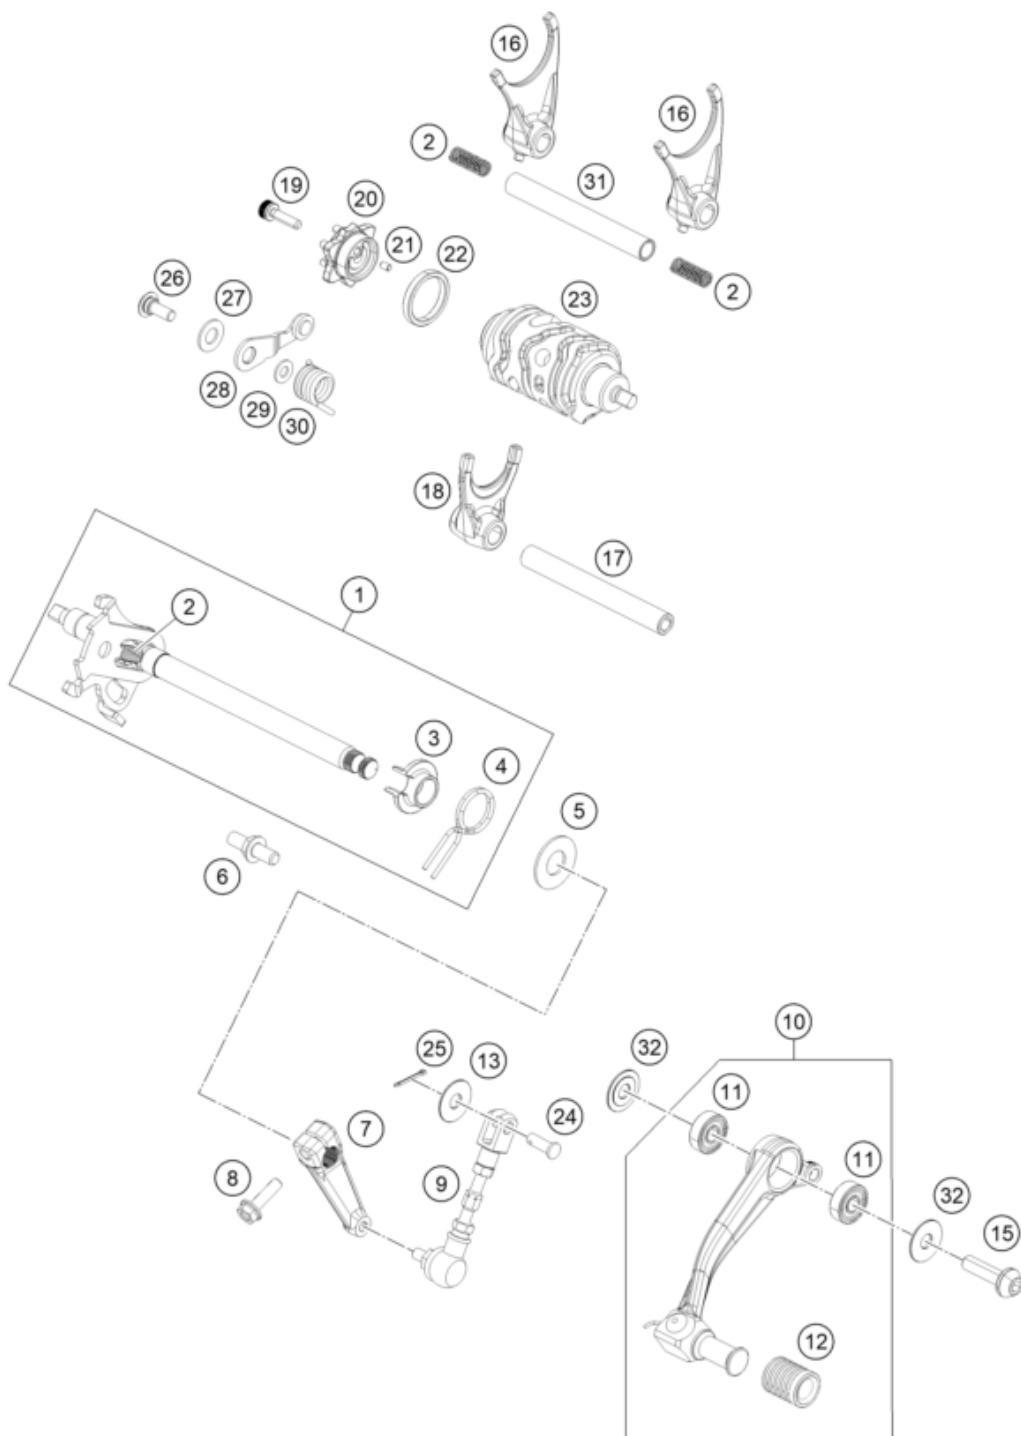

Skalierung: 50%, 75%

Pos	Part Number	Description	Additional Text	Quantity
1	94334005033	Shift shaft compl. With quick s		1.00
2	90134009000	TENSION SPRING		3.00
3	90134022000	SPRING BUSHING		1.00
4	90134014000	RETURN SPRING		1.00
5	90134050000	STOP DISK 14X30X1,5		1.00
6	90134016000	SPRING GUIDE		1.00
7	93034031010	Linkage gear shift lever		1.00
8	J025060221	Bolt-Flange-Kad ST-D DIA-06 L-		1.00
9	95834036000	Shift linkage		1.00
10	95834031044	Gear shift lever, PREASSEMBLED		1.00

11	J625060800	BALL BEARING 608		2.00
12	95834035000	Pedal rubber		1.00
13	J125070001	Washer nylon 6.5X16X1		1.00
15	90134034300	BOLT SHIFT LEVER	silver	1.00
15	90534034300	BOLT SHIFT LEVER	black	1.00
16	90234002000	SHIFT FORK		2.00
17	90234019000	SHIFT RAIL		1.00
18	90234001000	SHIFT FORK		1.00
19	90134098000	Bolt socket head M6X1X20 L-pre		1.00
20	94334015000	Detent		1.00
21	90134013000	Parallel pin		1.00
22	90134012002	SPACER		1.00
23	93834012000	DRUM GEAR SHIFT		1.00
24	J920000601600	Pin		1.00
25	J710000400600	circlip type e		1.00
26	90134025000	SCREW LOCKING LEVER		1.00
27	90134030000	WASHER LOCKING LEVER		1.00
28	90134024033	LOCKING LEVER CPL.		1.00
29	J125061416	Washer, 6x14x1.2		1.00
30	94334023000	Detent arm spring		1.00
31	93834020000	Gear shift rail		1.00
32	90534031020	WASHER SHIFTING LEVER		2.00