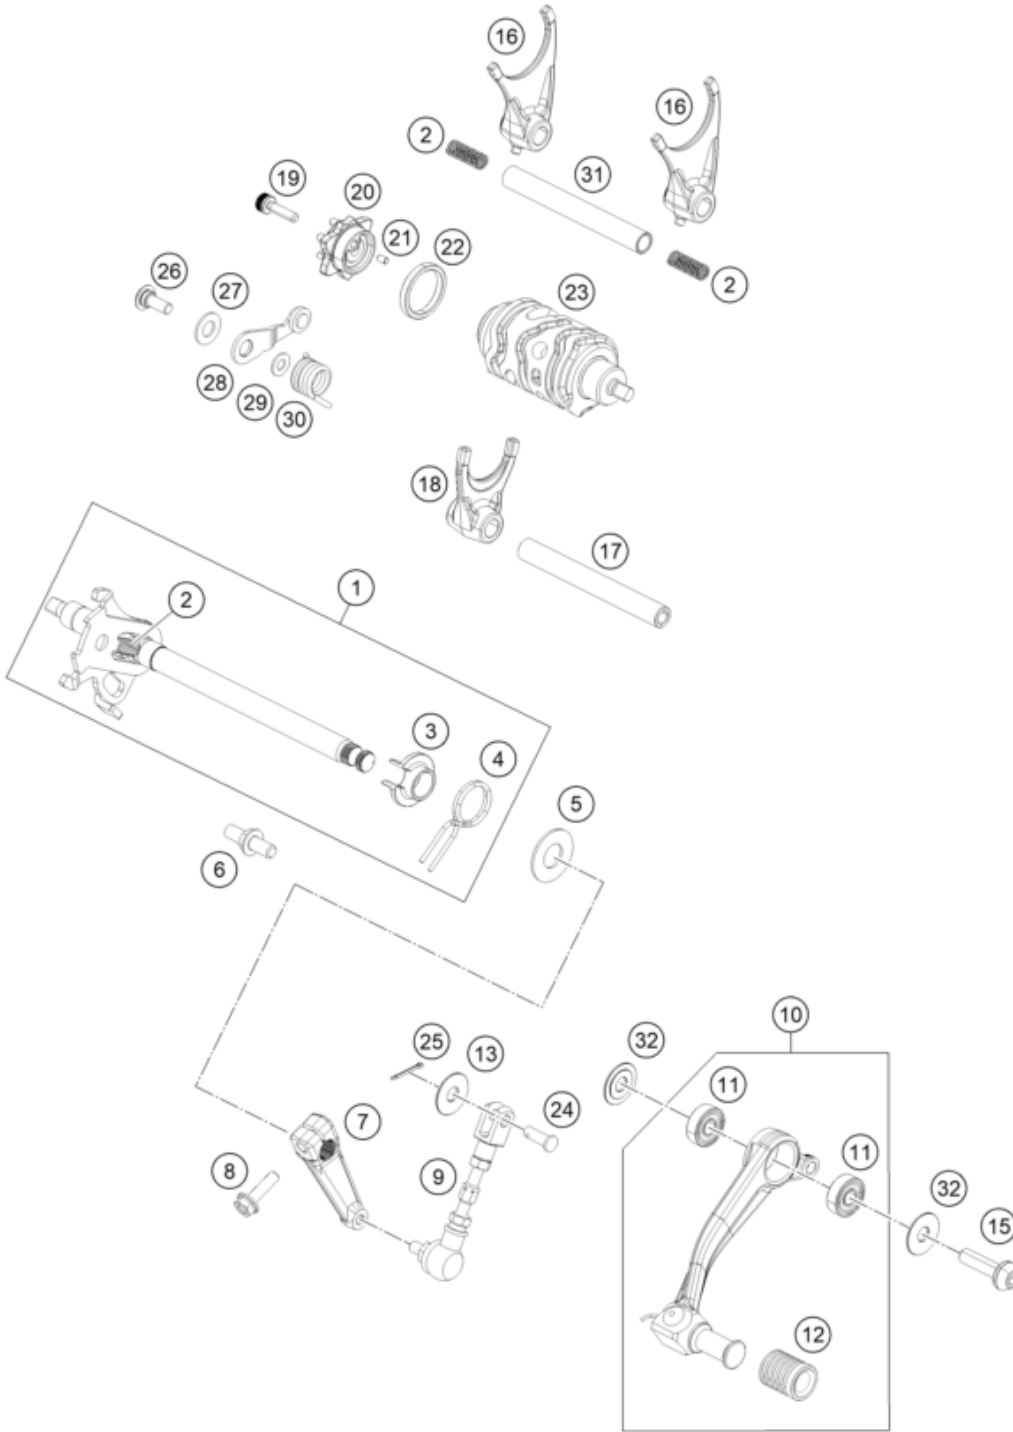

Skalierung: 50%, 75%

Pos	Part Number	Description	Additional Text	Quantity
1	94334005033	Shift shaft compl. With quick s		1.00
2	90134009000	TENSION SPRING		3.00
3	90134022000	SPRING BUSHING		1.00
4	90134014000	RETURN SPRING		1.00
5	90134050000	STOP DISK 14X30X1,5		1.00
6	90134016000	SPRING GUIDE		1.00
7	93034031010	Linkage gear shift lever		1.00
8	J025060221	Bolt-Flange-Kad ST-D DIA-06 L-		1.00
9	95834036000	Shift linkage		1.00
10	95834031044	Gear shift lever, PREASSEMBLED		1.00

11	J625060800	BALL BEARING 608		2.00
12	95834035000	Pedal rubber		1.00
13	J125070001	Washer nylon 6.5X16X1		1.00
15	90134034300	BOLT SHIFT LEVER	silver	1.00
15	90534034300	BOLT SHIFT LEVER	black	1.00
16	90234002000	SHIFT FORK		2.00
17	90234019000	SHIFT RAIL		1.00
18	90234001000	SHIFT FORK		1.00
19	90134098000	Bolt socket head M6X1X20 L-pre		1.00
20	94334015000	Detent		1.00
21	90134013000	Parallel pin		1.00
22	90134012002	SPACER		1.00
23	93834012000	DRUM GEAR SHIFT		1.00
24	J920000601600	Pin		1.00
25	J710000400600	circlip type e		1.00
26	90134025000	SCREW LOCKING LEVER		1.00
27	90134030000	WASHER LOCKING LEVER		1.00
28	90134024033	LOCKING LEVER CPL.		1.00
29	J125061416	Washer, 6x14x1.2		1.00
30	94334023000	Detent arm spring		1.00
31	93834020000	Gear shift rail		1.00
32	90534031020	WASHER SHIFTING LEVER		2.00