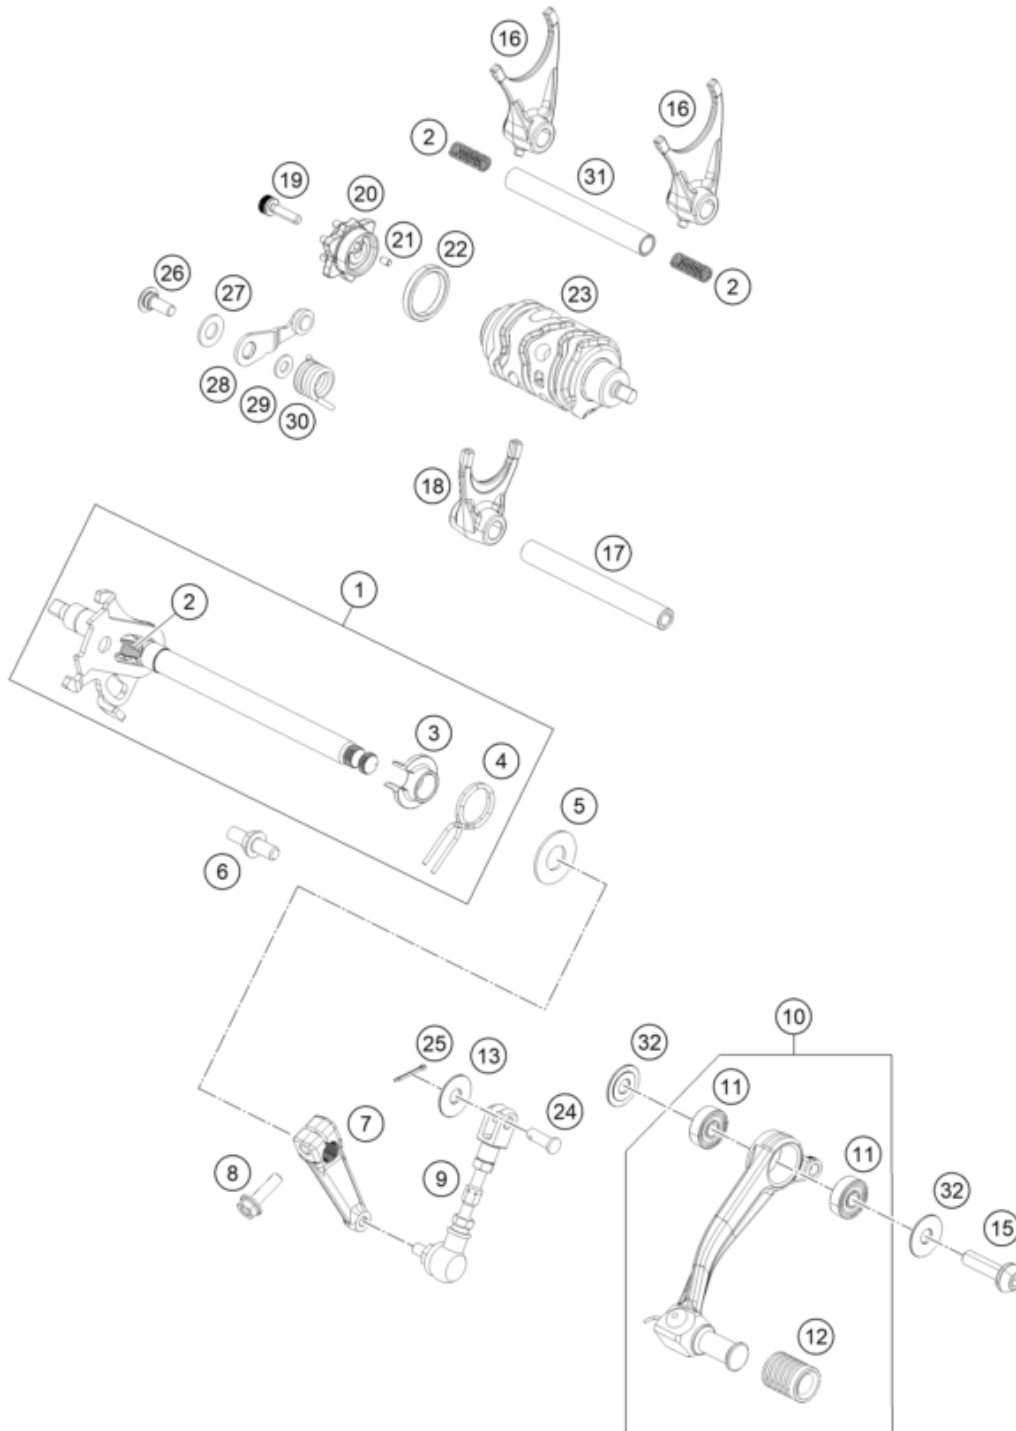

Skalierung: 50%, 75%

Pos	Part Number	Description	Additional Text	Quantity
1	94334005033	Shift shaft compl. With quick s		1.00
2	90134009000	TENSION SPRING		3.00
3	90134022000	SPRING BUSHING		1.00
4	90134014000	RETURN SPRING		1.00
5	90134050000	STOP DISK 14X30X1,5		1.00
6	90134016000	SPRING GUIDE		1.00
7	93034031010	Linkage gear shift lever		1.00
8	J025060221	Bolt-Flange-Kad ST-D DIA-06 L-		1.00
9	95834036000	Shift linkage		1.00
10	95834031044	Gear shift lever, PREASSEMBLED		1.00

11	J625060800	BALL BEARING 608		2.00
12	95834035000	Pedal rubber		1.00
13	J125070001	Washer nylon 6.5X16X1		1.00
15	90134034300	BOLT SHIFT LEVER	silver	1.00
15	90534034300	BOLT SHIFT LEVER	black	1.00
16	90234002000	SHIFT FORK		2.00
17	90234019000	SHIFT RAIL		1.00
18	90234001000	SHIFT FORK		1.00
19	90134098000	Bolt socket head M6X1X20 L-pre		1.00
20	94334015000	Detent		1.00
21	90134013000	Parallel pin		1.00
22	90134012002	SPACER		1.00
23	93834012000	DRUM GEAR SHIFT		1.00
24	J920000601600	Pin		1.00
25	J710000400600	circlip type e		1.00
26	90134025000	SCREW LOCKING LEVER		1.00
27	90134030000	WASHER LOCKING LEVER		1.00
28	90134024033	LOCKING LEVER CPL.		1.00
29	J125061416	Washer, 6x14x1.2		1.00
30	94334023000	Detent arm spring		1.00
31	93834020000	Gear shift rail		1.00
32	90534031020	WASHER SHIFTING LEVER		2.00