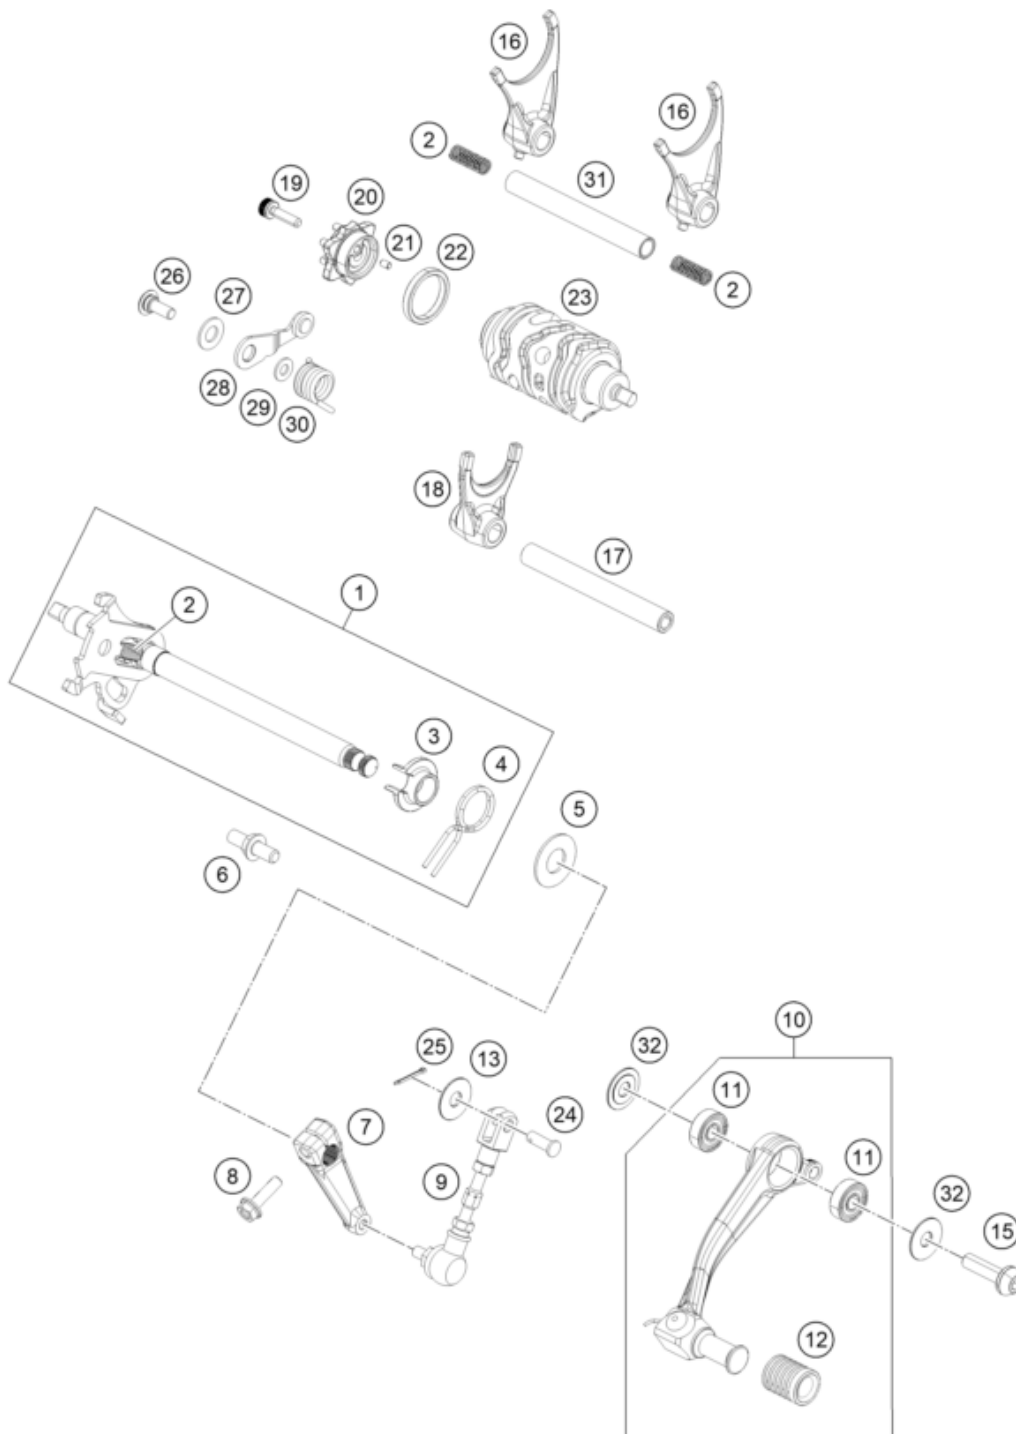

Skalierung: 50%, 75%

Pos	Part Number	Description	Additional Text	Quantity
1	94334005033	Shift shaft compl. With quick s		1.00
2	90134009000	TENSION SPRING		3.00
3	90134022000	SPRING BUSHING		1.00
4	90134014000	RETURN SPRING		1.00
5	90134050000	STOP DISK 14X30X1,5		1.00
6	90134016000	SPRING GUIDE		1.00
7	93034031010	Linkage gear shift lever		1.00
8	J025060221	Bolt-Flange-Kad ST-D DIA-06 L-		1.00
9	95834036000	Shift linkage		1.00
10	95834031044	Gear shift lever, PREASSEMBLED		1.00

11	J625060800	BALL BEARING 608		2.00
12	95834035000	Pedal rubber		1.00
13	J125070001	Washer nylon 6.5X16X1		1.00
15	90134034300	BOLT SHIFT LEVER	silver	1.00
15	90534034300	BOLT SHIFT LEVER	black	1.00
16	90234002000	SHIFT FORK		2.00
17	90234019000	SHIFT RAIL		1.00
18	90234001000	SHIFT FORK		1.00
19	90134098000	Bolt socket head M6X1X20 L-pre		1.00
20	94334015000	Detent		1.00
21	90134013000	Parallel pin		1.00
22	90134012002	SPACER		1.00
23	93834012000	DRUM GEAR SHIFT		1.00
24	J920000601600	Pin		1.00
25	J710000400600	circlip type e		1.00
26	90134025000	SCREW LOCKING LEVER		1.00
27	90134030000	WASHER LOCKING LEVER		1.00
28	90134024033	LOCKING LEVER CPL.		1.00
29	J125061416	Washer, 6x14x1.2		1.00
30	94334023000	Detent arm spring		1.00
31	93834020000	Gear shift rail		1.00
32	90534031020	WASHER SHIFTING LEVER		2.00