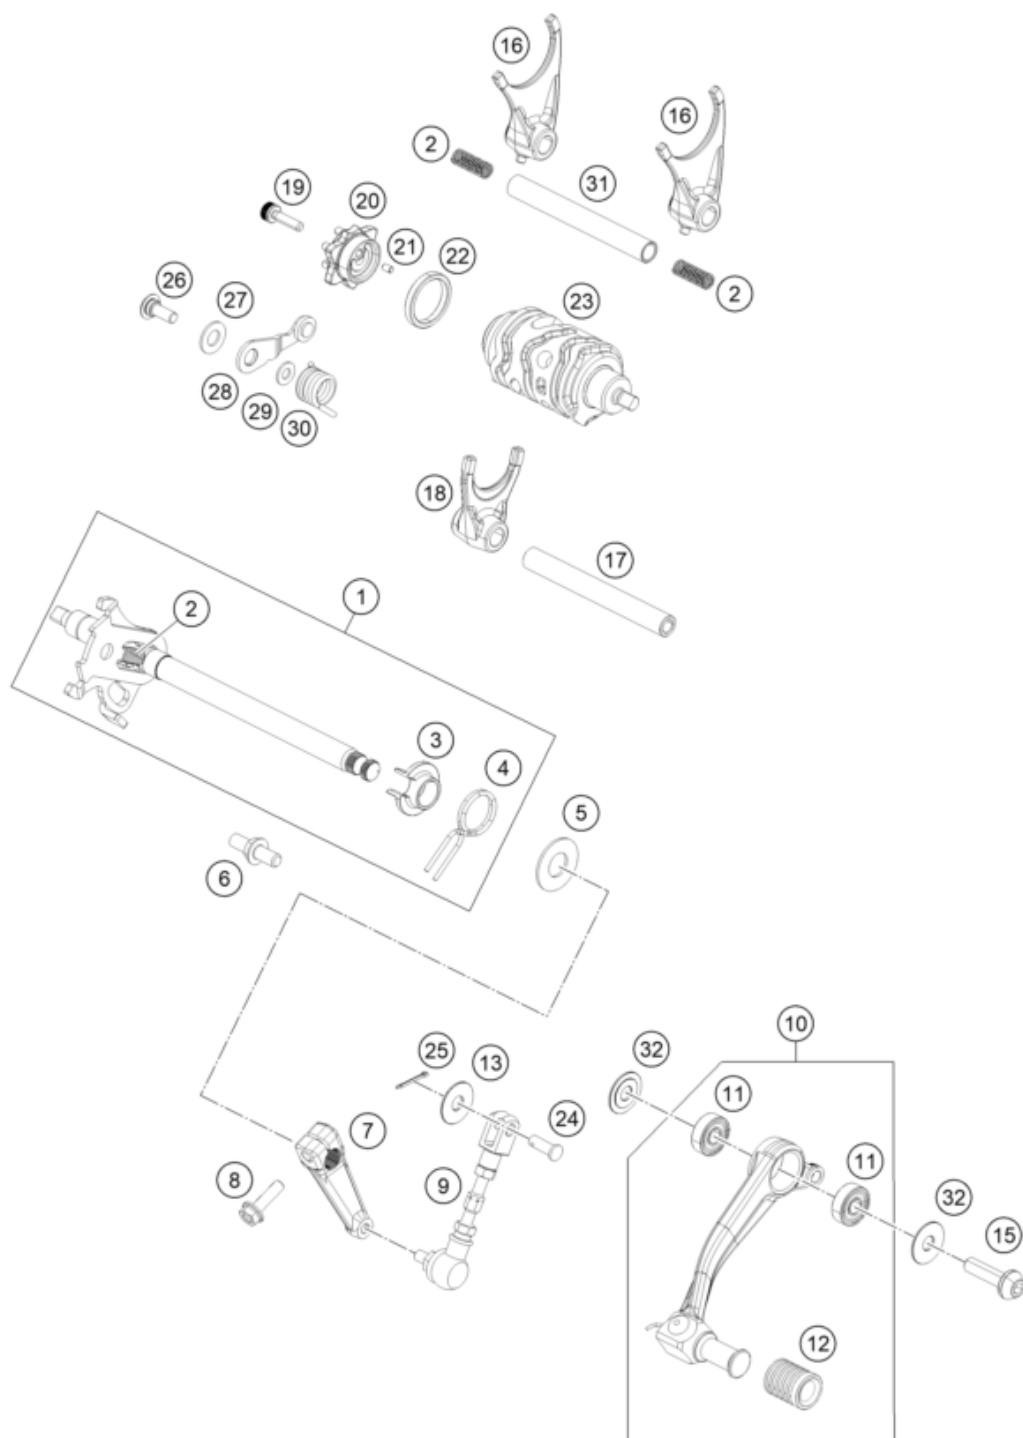

Skalierung: 50%, 75%

Pos	Part Number	Description	Additional Text	Quantity
1	94334005033	Shift shaft compl. With quick s		1.00
2	90134009000	TENSION SPRING		3.00
3	90134022000	SPRING BUSHING		1.00
4	90134014000	RETURN SPRING		1.00
5	90134050000	STOP DISK 14X30X1,5		1.00
6	90134016000	SPRING GUIDE		1.00
7	93034031010	Linkage gear shift lever		1.00
8	J025060221	Bolt-Flange-Kad ST-D DIA-06 L-		1.00
9	95834036000	Shift linkage		1.00
10	95834031044	Gear shift lever, PREASSEMBLED		1.00

11	J625060800	BALL BEARING 608		2.00
12	95834035000	Pedal rubber		1.00
13	J125070001	Washer nylon 6.5X16X1		1.00
15	90134034300	BOLT SHIFT LEVER	silver	1.00
15	90534034300	BOLT SHIFT LEVER	black	1.00
16	90234002000	SHIFT FORK		2.00
17	90234019000	SHIFT RAIL		1.00
18	90234001000	SHIFT FORK		1.00
19	90134098000	Bolt socket head M6X1X20 L-pre		1.00
20	94334015000	Detent		1.00
21	90134013000	Parallel pin		1.00
22	90134012002	SPACER		1.00
23	93834012000	DRUM GEAR SHIFT		1.00
24	J920000601600	Pin		1.00
25	J710000400600	circlip type e		1.00
26	90134025000	SCREW LOCKING LEVER		1.00
27	90134030000	WASHER LOCKING LEVER		1.00
28	90134024033	LOCKING LEVER CPL.		1.00
29	J125061416	Washer, 6x14x1.2		1.00
30	94334023000	Detent arm spring		1.00
31	93834020000	Gear shift rail		1.00
32	90534031020	WASHER SHIFTING LEVER		2.00