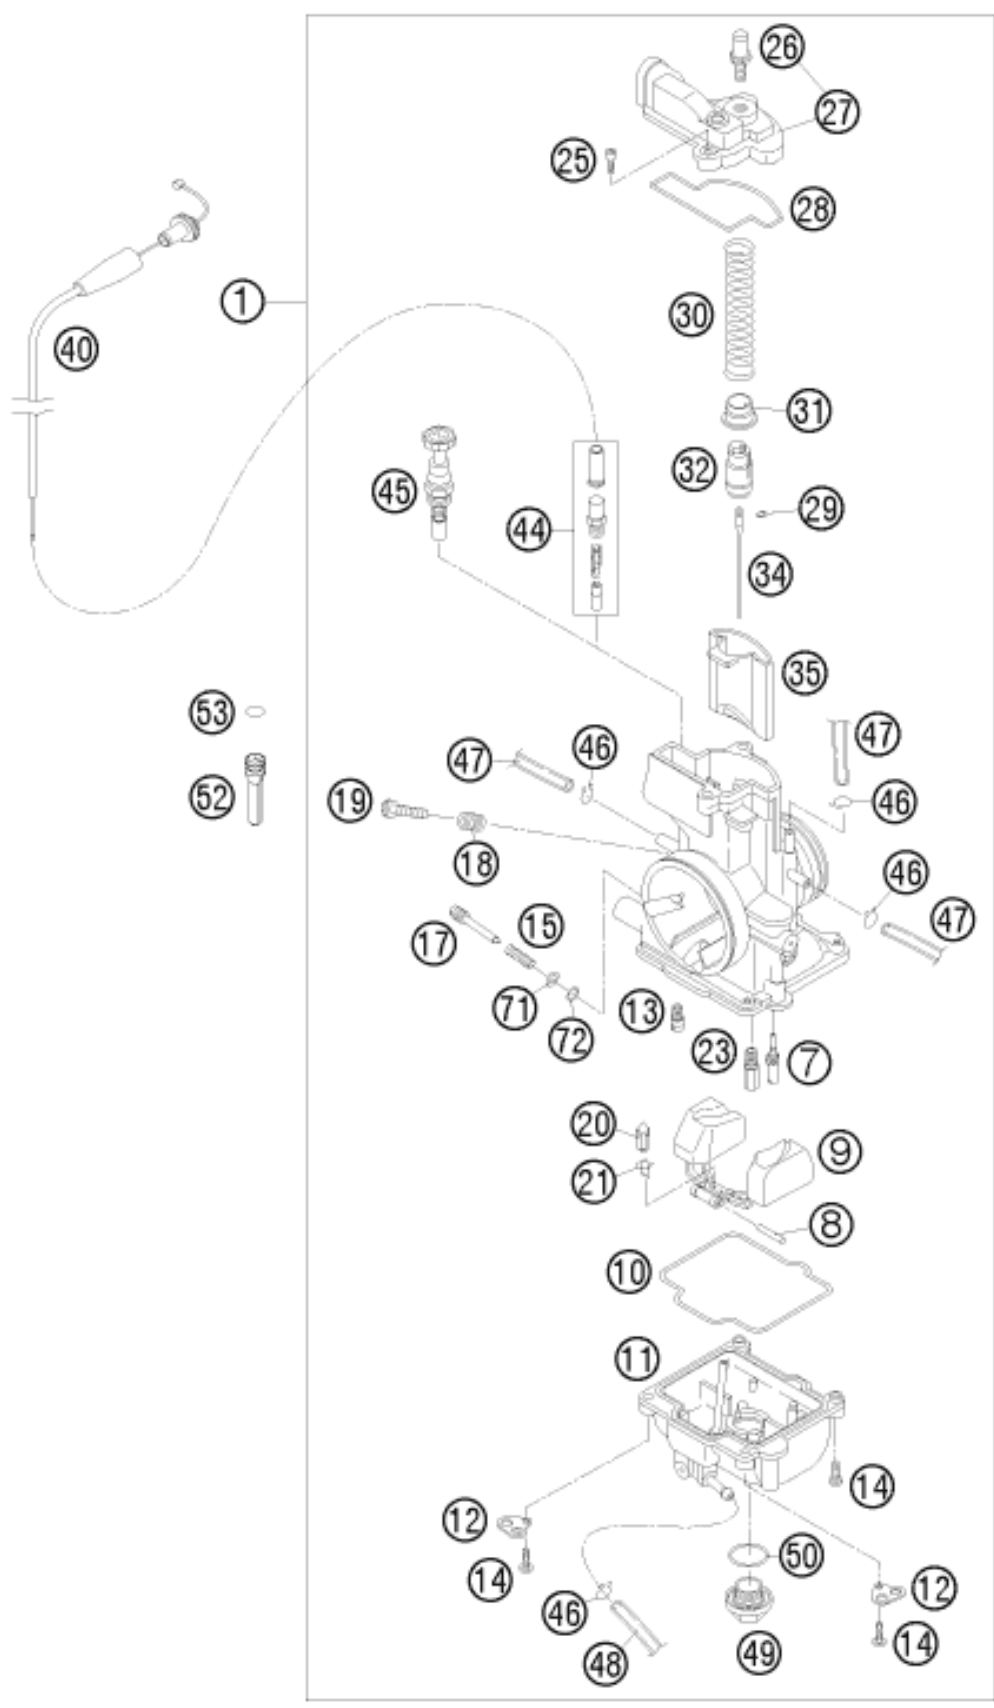

ACHTUNG !!!
 Vor dem Einbau des Vergasers,
 Bedüsung kontrollieren.

CAUTION !!!
 Before mounting the carburetor,
 check the jetting.

Pos	Part Number	Description	Additional Text	Quantity
1	52331001744	CARBURETOR KEIHIN PWK36S AG 08	ONLY FOR EXC EU	0.00
1	52331001844	CARB. KEIH. PWK 36S AG FK20 08	ONLY FOR XC-W USA+ZA	0.00
1*	52331101044	CARB. KEIH. PWK 36S AG BC2 11	ONLY FOR US	0.00
7	54831007135	IDLE JET SIZE 35X35 KEIHIN		0.00
7	54531607035	IDLE JET 35 KEIHIN	125/200 EXC	0.00
7	54531607038	IDLE JET 38 KEIHIN	450-650 FE+FS	0.00
7	54531607040	IDLE JET 40 KEIHIN	450 SMR	0.00
7	54531607042	IDLE JET 42 KEIHIN	525 SMR	0.00
7	54531607045	IDLE JET 45 KEIHIN	200 MXC/EXC-USA	0.00
7	54531607048	IDLE JET 48 KEIHIN	125 SX	0.00
7	54531607050	IDLE JET 50 KEIHIN		0.00
8	57331008000	ARM PIN FLOAT		1.00
9	57331009000	FLOAT CPL.		1.00
10	54831010000	GASKET FLOAT CHAMBER		1.00
11	54831011000	FLOAT CHAMBER PWK38-S AG		1.00
12	54531612100	RETAINING PLATE FOR BLEEDER		2.00
13	54831051050	STARTER JET 50 KEIHIN		0.00
13	54831051085	STARTER JET 85 KEIHIN		0.00
14	0016040163	HH COLLAR SCREW M 4X16 WS=6		4.00
15	54531615000	SPRING FOR ADJUSTMENT SCREW		1.00
17*	54831017000	STOP SCREW CPL.		1.00
18	54631118000	SPRING		1.00
19	54631219100	ADJUSTMENT SCREW M 5		1.00
20	54631220000	FLOAT NEEDLE		1.00
21	54531621000	CLAMP		1.00
23	54531623100	MAIN JET GR 100		0.00
23	54531623150	MAIN JET 150 KEIHIN		0.00
23	54531623152	MAIN JET 152 KEIHIN		0.00
23	54531623155	MAIN JET 155 KEIHIN		0.00
23	54531623158	MAIN JET 158 KEIHIN		0.00
23	54531623160	MAIN JET 160 KEIHIN	MXC, EXC	0.00
23	54531623162	MAIN JET 162 KEIHIN		0.00
23	54531623165	MAIN JET 165 KEIHIN	SX	0.00
23	54531623168	MAIN JET 168 KEIHIN	SX	0.00
23	54531623170	MAIN JET 170 KEIHIN		0.00
23	54531623172	MAIN JET 172 KEIHIN		0.00
23	54531623175	MAIN JET 175 KEIHIN	250 EXC EU+AUS, 300 MXC, EXC	0.00
25	54831025000	SPECIAL-AH-SCREW M 4X12		2.00
26	54831029000	THROTTLE CALBE HOLDER M6X0,75		1.00
27	54831127000	CARBURETOR COVER PWK36-S AG	MXC, EXC	1.00
28	54831028000	GASKET FOR CARBURETOR COVER		1.00
29	54531629000	CLIP FOR JET NEEDLE		1.00
30	54831030000	SLIDING SPRING		1.00
31	54631231000	SPRING CAP		1.00
32	54631232000	NIPPLE		1.00
34	54531634175	JET NEEDLE R 1475 J KEIHIN	200 EXC-EU/AUS	0.00
34	54831034000	JET NEEDLE KEIHIN N84I		0.00
34	54531636004	JET NEEDLE NOZ D KEIHIN		0.00
34	54531636005	JET NEEDLE NOZ E KEIHIN	200 MXC, EXC USA	0.00