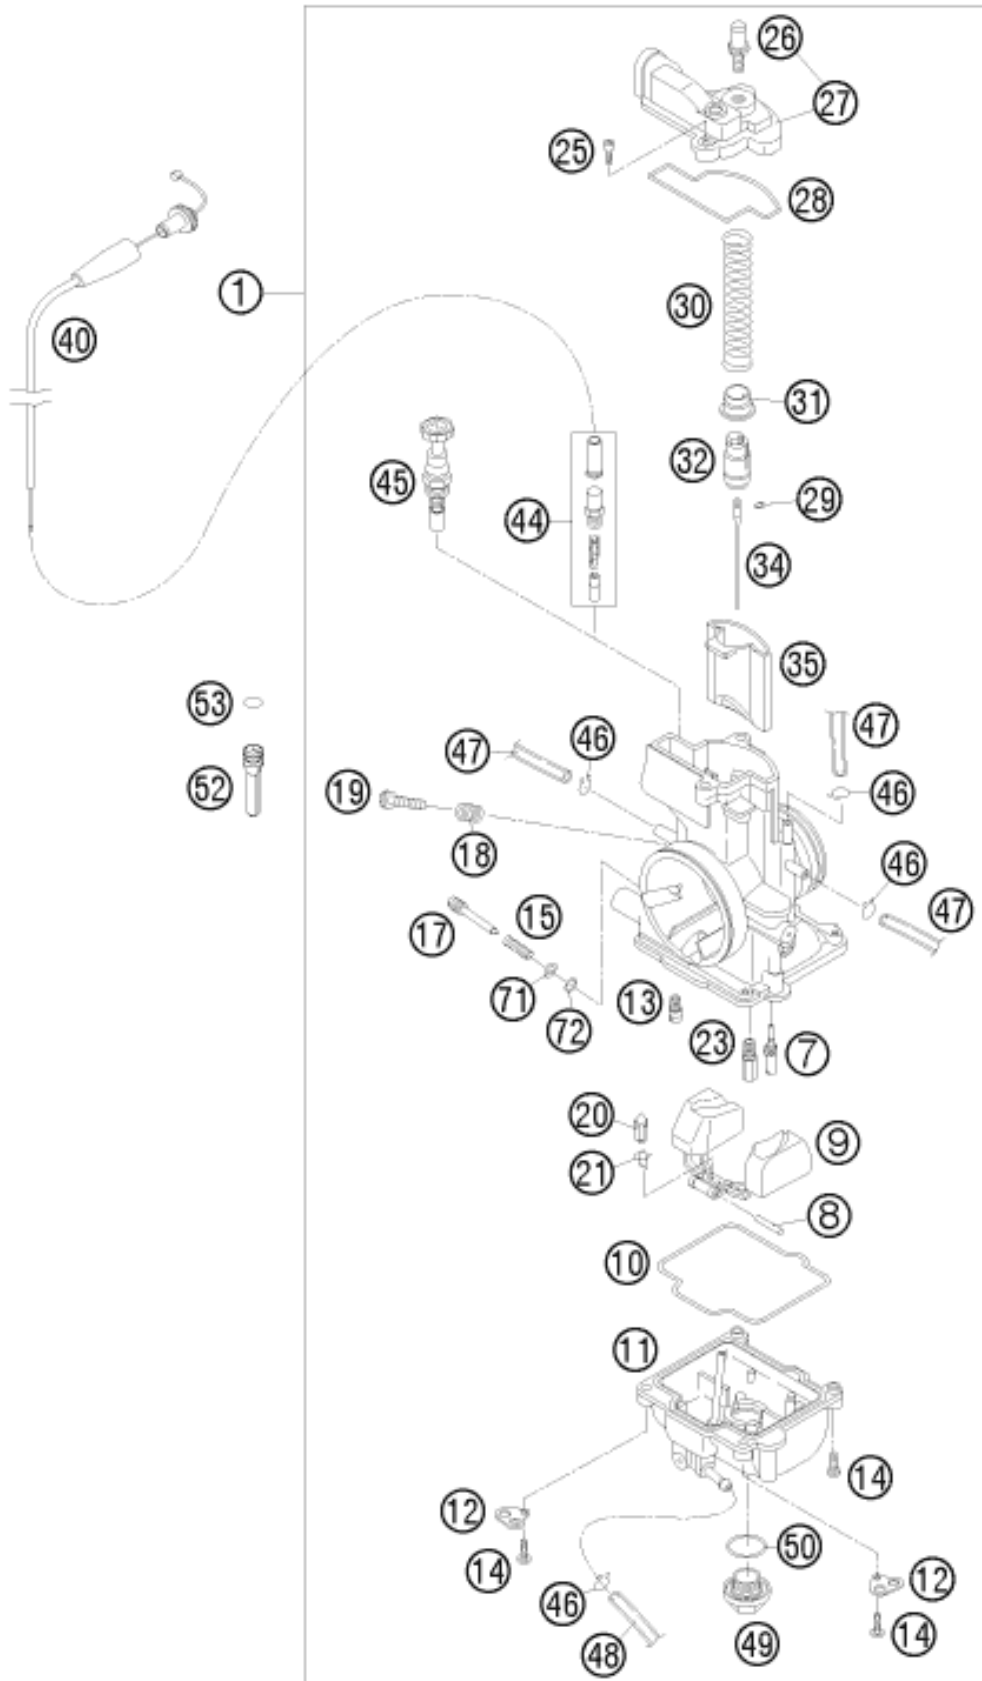

**ACHTUNG !!!**  
 Vor dem Einbau des Vergasers,  
 Bedüsung kontrollieren.

**CAUTION !!!**  
 Before mounting the carburetor,  
 check the jetting.

Pos	Part Number	Description	Additional Text	Quantity
1	52331001744	CARBURETOR KEIHIN PWK36S AG 08	ONLY FOR EXC EU	0.00
1	52331001844	CARB. KEIH. PWK 36S AG FK20 08	ONLY FOR XC-W USA+ZA	0.00
1*	52331101044	CARB. KEIH. PWK 36S AG BC2 11	ONLY FOR US	0.00
7	54831007135	IDLE JET SIZE 35X35 KEIHIN		0.00
7	54531607035	IDLE JET 35 KEIHIN	125/200 EXC	0.00
7	54531607038	IDLE JET 38 KEIHIN	450-650 FE+FS	0.00
7	54531607040	IDLE JET 40 KEIHIN	450 SMR	0.00
7	54531607042	IDLE JET 42 KEIHIN	525 SMR	0.00
7	54531607045	IDLE JET 45 KEIHIN	200 MXC/EXC-USA	0.00
7	54531607048	IDLE JET 48 KEIHIN	125 SX	0.00
7	54531607050	IDLE JET 50 KEIHIN		0.00
8	57331008000	ARM PIN FLOAT		1.00
9	57331009000	FLOAT CPL.		1.00
10	54831010000	GASKET FLOAT CHAMBER		1.00
11	54831011000	FLOAT CHAMBER PWK38-S AG		1.00
12	54531612100	RETAINING PLATE FOR BLEEDER		2.00
13	54831051050	STARTER JET 50 KEIHIN		0.00
13	54831051085	STARTER JET 85 KEIHIN		0.00
14	0016040163	HH COLLAR SCREW M 4X16 WS=6		4.00
15	54531615000	SPRING FOR ADJUSTMENT SCREW		1.00
17*	54831017000	STOP SCREW CPL.		1.00
18	54631118000	SPRING		1.00
19	54631219100	ADJUSTMENT SCREW M 5		1.00
20	54631220000	FLOAT NEEDLE		1.00
21	54531621000	CLAMP		1.00
23	54531623100	MAIN JET GR 100		0.00
23	54531623150	MAIN JET 150 KEIHIN		0.00
23	54531623152	MAIN JET 152 KEIHIN		0.00
23	54531623155	MAIN JET 155 KEIHIN		0.00
23	54531623158	MAIN JET 158 KEIHIN		0.00
23	54531623160	MAIN JET 160 KEIHIN	MXC, EXC	0.00
23	54531623162	MAIN JET 162 KEIHIN		0.00
23	54531623165	MAIN JET 165 KEIHIN	SX	0.00
23	54531623168	MAIN JET 168 KEIHIN	SX	0.00
23	54531623170	MAIN JET 170 KEIHIN		0.00
23	54531623172	MAIN JET 172 KEIHIN		0.00
23	54531623175	MAIN JET 175 KEIHIN	250 EXC EU+AUS, 300 MXC, EXC	0.00
25	54831025000	SPECIAL-AH-SCREW M 4X12		2.00
26	54831029000	THROTTLE CALBE HOLDER M6X0,75		1.00
27	54831127000	CARBURETOR COVER PWK36-S AG	MXC, EXC	1.00
28	54831028000	GASKET FOR CARBURETOR COVER		1.00
29	54531629000	CLIP FOR JET NEEDLE		1.00
30	54831030000	SLIDING SPRING		1.00
31	54631231000	SPRING CAP		1.00
32	54631232000	NIPPLE		1.00
34	54531634175	JET NEEDLE R 1475 J KEIHIN	200 EXC-EU/AUS	0.00
34	54831034000	JET NEEDLE KEIHIN N84I		0.00
34	54531636004	JET NEEDLE NOZ D KEIHIN		0.00
34	54531636005	JET NEEDLE NOZ E KEIHIN	200 MXC, EXC USA	0.00