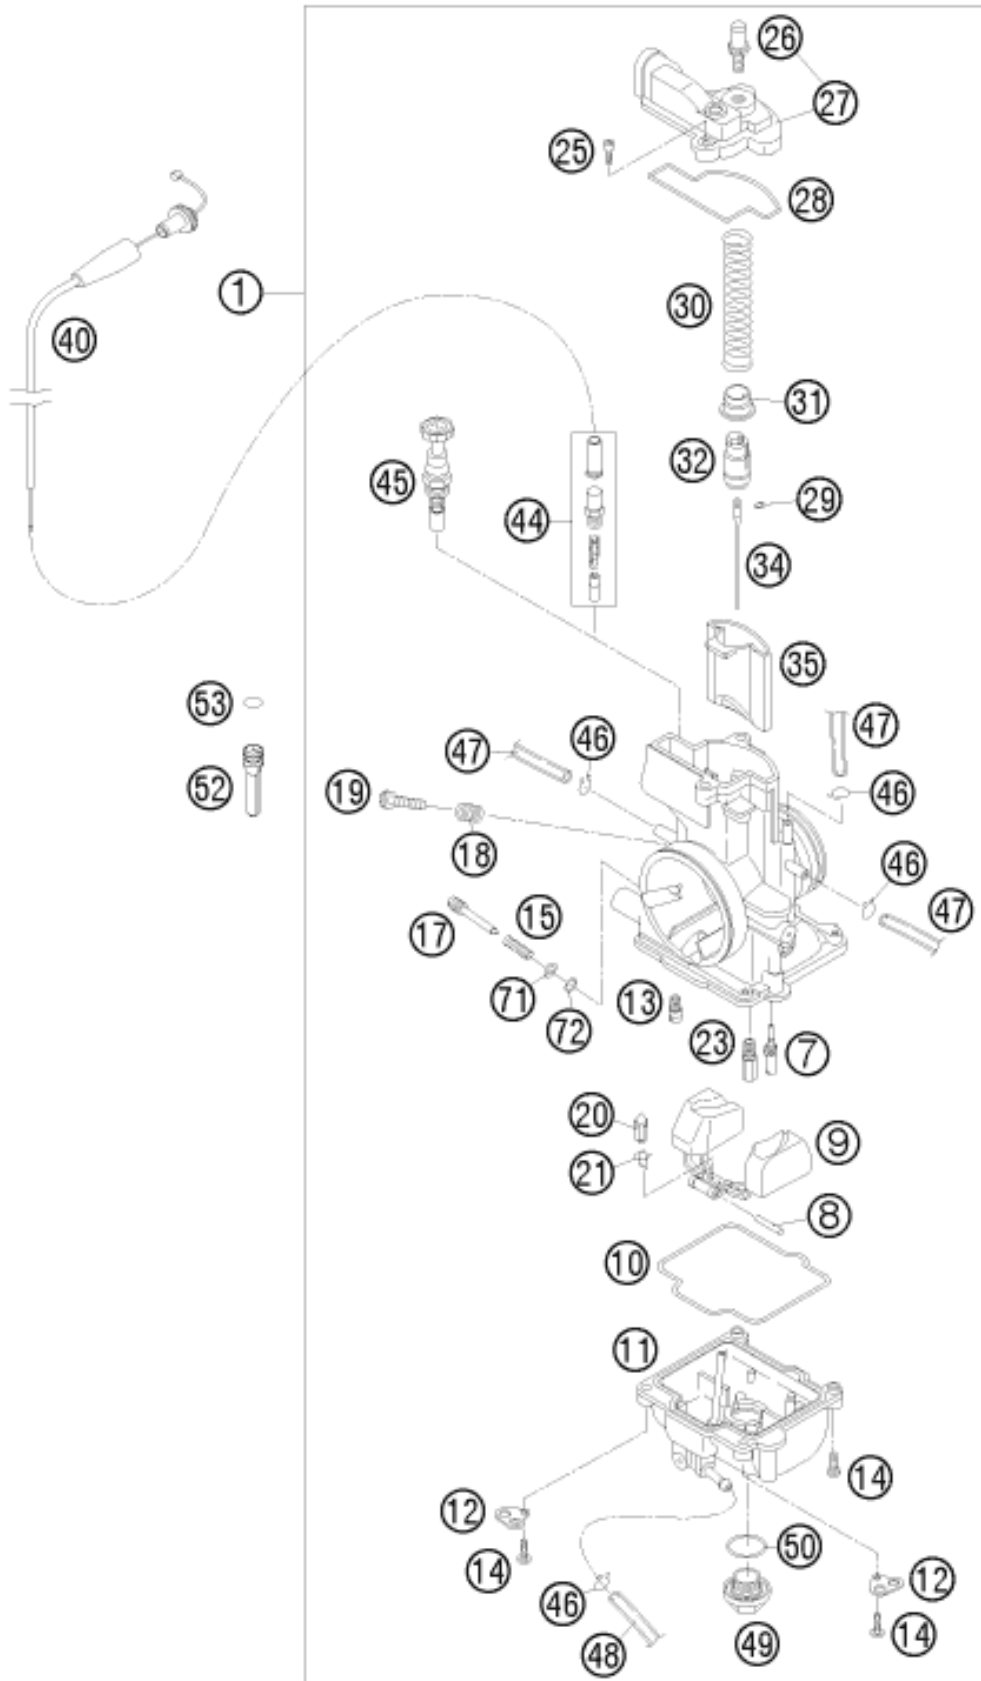

ACHTUNG !!!
 Vor dem Einbau des Vergasers,
 Bedüsung kontrollieren.

CAUTION !!!
 Before mounting the carburetor,
 check the jetting.

Pos	Part Number	Description	Additional Text	Quantity
1	52331001744	CARBURETOR KEIHIN PWK36S AG 08	ONLY FOR EXC EU	0.00
1	52331001644	CARBURETOR KEIHIN PWK36S AG 07	ONLY FOR EXC AUS	0.00
1	52331001844	CARB. KEIH. PWK 36S AG FK20 08	ONLY FOR XC-W USA+ZA	0.00
7	54831007135	IDLE JET SIZE 35X35 KEIHIN		0.00
7	54531607035	IDLE JET 35 KEIHIN	125/200 EXC	0.00
7	54531607038	IDLE JET 38 KEIHIN	450-650 FE+FS	0.00
7	54531607040	IDLE JET 40 KEIHIN	450 SMR	0.00
7	54531607042	IDLE JET 42 KEIHIN	525 SMR	0.00
7	54531607045	IDLE JET 45 KEIHIN	200 MXC/EXC-USA	0.00
7	54531607048	IDLE JET 48 KEIHIN	125 SX	0.00
7	54531607050	IDLE JET 50 KEIHIN		0.00
8	57331008000	ARM PIN FLOAT		1.00
9	57331009000	FLOAT CPL.		1.00
10	54831010000	GASKET FLOAT CHAMBER		1.00
11	54831011000	FLOAT CHAMBER PWK38-S AG		1.00
12	54531612100	RETAINING PLATE FOR BLEEDER		2.00
13	54831051050	STARTER JET 50 KEIHIN		0.00
13	54831051085	STARTER JET 85 KEIHIN		0.00
14	0016040163	HH COLLAR SCREW M 4X16 WS=6		4.00
15	54531615000	SPRING FOR ADJUSTMENT SCREW		1.00
17	54531617000	ADJUSTMENT SCREW		1.00
18	54631118000	SPRING		1.00
19	54631219100	ADJUSTMENT SCREW M 5		1.00
20	54631220000	FLOAT NEEDLE		1.00
21	54531621000	CLAMP		1.00
23	54531623175	MAIN JET 175 KEIHIN	250 EXC EU+AUS, 300 MXC, EXC	0.00
23	54531623172	MAIN JET 172 KEIHIN		0.00
23	54531623100	MAIN JET GR 100		0.00
23	54531623150	MAIN JET 150 KEIHIN		0.00
23	54531623152	MAIN JET 152 KEIHIN		0.00
23	54531623155	MAIN JET 155 KEIHIN		0.00
23	54531623158	MAIN JET 158 KEIHIN		0.00
23	54531623160	MAIN JET 160 KEIHIN	MXC, EXC	0.00
23	54531623162	MAIN JET 162 KEIHIN		0.00
23	54531623165	MAIN JET 165 KEIHIN	SX	0.00
23	54531623168	MAIN JET 168 KEIHIN	SX	0.00
23	54531623170	MAIN JET 170 KEIHIN		0.00
25	54831025000	SPECIAL-AH-SCREW M 4X12		2.00
26	54831029000	THROTTLE CALBE HOLDER M6X0,75		1.00
27	54831127000	CARBURETOR COVER PWK36-S AG	MXC, EXC	1.00
28	54831028000	GASKET FOR CARBURETOR COVER		1.00
29	54531629000	CLIP FOR JET NEEDLE		1.00
30	54831030000	SLIDING SPRING		1.00
31	54631231000	SPRING CAP		1.00
32	54631232000	NIPPLE		1.00
34	54531634175	JET NEEDLE R 1475 J KEIHIN	200 EXC-EU/AUS	0.00
34	54831034000	JET NEEDLE KEIHIN N84I		0.00
34	54531636004	JET NEEDLE NOZ D KEIHIN		0.00
34	54531636005	JET NEEDLE NOZ E KEIHIN	200 MXC, EXC USA	0.00