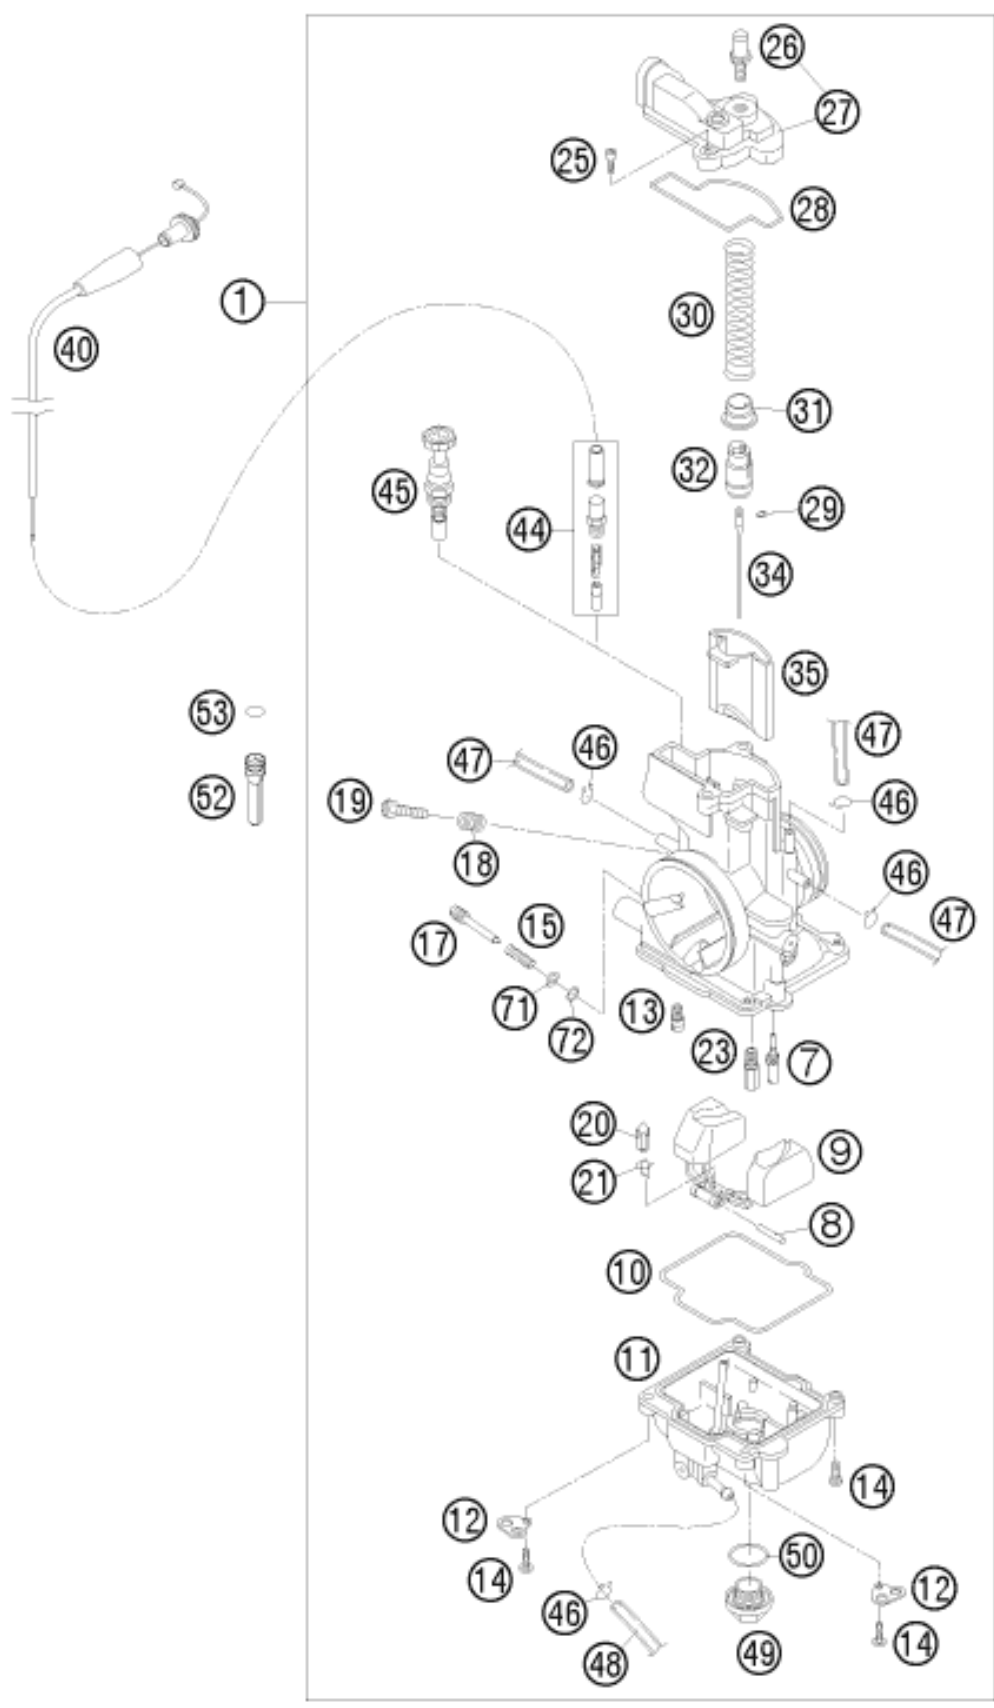

ACHTUNG !!!
 Vor dem Einbau des Vergasers,
 Bedüsung kontrollieren.

CAUTION !!!
 Before mounting the carburetor,
 check the jetting.

Pos	Part Number	Description	Additional Text	Quantity
1	52331001744	CARBURETOR KEIHIN PWK36S AG 08	ONLY FOR EXC EU	0.00
1	52331001644	CARBURETOR KEIHIN PWK36S AG 07	ONLY FOR EXC AUS	0.00
1	52331001844	CARB. KEIH. PWK 36S AG FK20 08	ONLY FOR XC-W USA+ZA	0.00
7	54831007135	IDLE JET SIZE 35X35 KEIHIN		0.00
7	54531607035	IDLE JET 35 KEIHIN	125/200 EXC	0.00
7	54531607038	IDLE JET 38 KEIHIN	450-650 FE+FS	0.00
7	54531607040	IDLE JET 40 KEIHIN	450 SMR	0.00
7	54531607042	IDLE JET 42 KEIHIN	525 SMR	0.00
7	54531607045	IDLE JET 45 KEIHIN	200 MXC/EXC-USA	0.00
7	54531607048	IDLE JET 48 KEIHIN	125 SX	0.00
7	54531607050	IDLE JET 50 KEIHIN		0.00
8	57331008000	ARM PIN FLOAT		1.00
9	57331009000	FLOAT CPL.		1.00
10	54831010000	GASKET FLOAT CHAMBER		1.00
11	54831011000	FLOAT CHAMBER PWK38-S AG		1.00
12	54531612100	RETAINING PLATE FOR BLEEDER		2.00
13	54831051050	STARTER JET 50 KEIHIN		0.00
13	54831051085	STARTER JET 85 KEIHIN		0.00
14	0016040163	HH COLLAR SCREW M 4X16 WS=6		4.00
15	54531615000	SPRING FOR ADJUSTMENT SCREW		1.00
17	54531617000	ADJUSTMENT SCREW		1.00
18	54631118000	SPRING		1.00
19	54631219100	ADJUSTMENT SCREW M 5		1.00
20	54631220000	FLOAT NEEDLE		1.00
21	54531621000	CLAMP		1.00
23	54531623175	MAIN JET 175 KEIHIN	250 EXC EU+AUS, 300 MXC, EXC	0.00
23	54531623172	MAIN JET 172 KEIHIN		0.00
23	54531623100	MAIN JET GR 100		0.00
23	54531623150	MAIN JET 150 KEIHIN		0.00
23	54531623152	MAIN JET 152 KEIHIN		0.00
23	54531623155	MAIN JET 155 KEIHIN		0.00
23	54531623158	MAIN JET 158 KEIHIN		0.00
23	54531623160	MAIN JET 160 KEIHIN	MXC, EXC	0.00
23	54531623162	MAIN JET 162 KEIHIN		0.00
23	54531623165	MAIN JET 165 KEIHIN	SX	0.00
23	54531623168	MAIN JET 168 KEIHIN	SX	0.00
23	54531623170	MAIN JET 170 KEIHIN		0.00
25	54831025000	SPECIAL-AH-SCREW M 4X12		2.00
26	54831029000	THROTTLE CALBE HOLDER M6X0,75		1.00
27	54831127000	CARBURETOR COVER PWK36-S AG	MXC, EXC	1.00
28	54831028000	GASKET FOR CARBURETOR COVER		1.00
29	54531629000	CLIP FOR JET NEEDLE		1.00
30	54831030000	SLIDING SPRING		1.00
31	54631231000	SPRING CAP		1.00
32	54631232000	NIPPLE		1.00
34	54531634175	JET NEEDLE R 1475 J KEIHIN	200 EXC-EU/AUS	0.00
34	54831034000	JET NEEDLE KEIHIN N84I		0.00
34	54531636004	JET NEEDLE NOZ D KEIHIN		0.00
34	54531636005	JET NEEDLE NOZ E KEIHIN	200 MXC, EXC USA	0.00