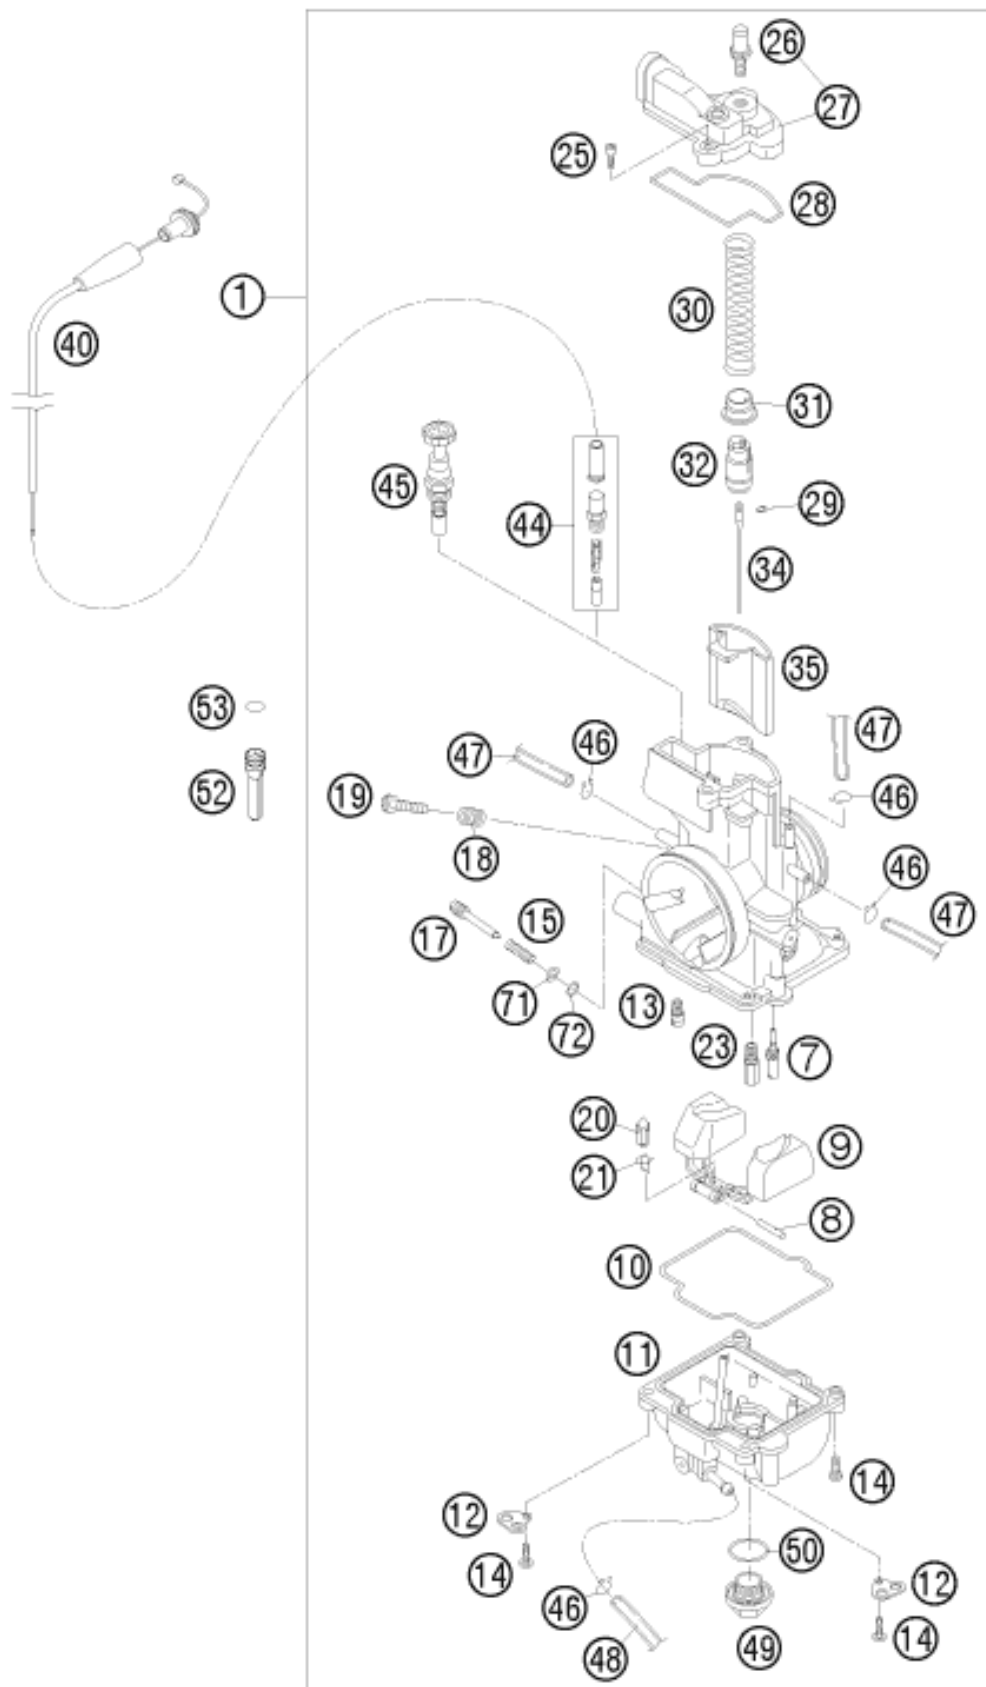

ACHTUNG !!!
 Vor dem Einbau des Vergasers,
 Bedüsung kontrollieren.

CAUTION !!!
 Before mounting the carburetor,
 check the jetting.

Pos	Part Number	Description	Additional Text	Quantity
1*	52331001744	CARBURETOR KEIHIN PWK36S AG 08	ONLY FOR EXC EU	0.00
1*	52331001844	CARB. KEIH. PWK 36S AG FK20 08	ONLY FOR XC-W USA+ZA	0.00
1*	52331001644	CARBURETOR KEIHIN PWK36S AG 07	ONLY FOR EXC AUS	0.00
7	54531607035	IDLE JET 35 KEIHIN	125/200 EXC	0.00
7	54531607038	IDLE JET 38 KEIHIN	450-650 FE+FS	0.00
7	54531607040	IDLE JET 40 KEIHIN	450 SMR	0.00
7	54531607042	IDLE JET 42 KEIHIN	525 SMR	0.00
7	54531607045	IDLE JET 45 KEIHIN	200 MXC/EXC-USA	0.00
7	54531607048	IDLE JET 48 KEIHIN	125 SX	0.00
7	54531607050	IDLE JET 50 KEIHIN		0.00
7	54831007135	IDLE JET SIZE 35X35 KEIHIN		0.00
8	57331008000	ARM PIN FLOAT		1.00
9	57331009000	FLOAT CPL.		1.00
10	54831010000	GASKET FLOAT CHAMBER		1.00
11	54831011000	FLOAT CHAMBER PWK38-S AG		1.00
12	54531612100	RETAINING PLATE FOR BLEEDER		2.00
13*	54831051050	STARTER JET 50 KEIHIN		0.00
13*	54831051085	STARTER JET 85 KEIHIN		0.00
14	0016040163	HH COLLAR SCREW M 4X16 WS=6		4.00
15	54531615000	SPRING FOR ADJUSTMENT SCREW		1.00
17	54531617000	ADJUSTMENT SCREW		1.00
18	54631118000	SPRING		1.00
19	54631219100	ADJUSTMENT SCREW M 5		1.00
20	54631220000	FLOAT NEEDLE		1.00
21	54531621000	CLAMP		1.00
23	54531623155	MAIN JET 155 KEIHIN		0.00
23	54531623100	MAIN JET GR 100		0.00
23	54531623150	MAIN JET 150 KEIHIN		0.00
23	54531623152	MAIN JET 152 KEIHIN		0.00
23	54531623158	MAIN JET 158 KEIHIN		0.00
23	54531623160	MAIN JET 160 KEIHIN	MXC, EXC	0.00
23	54531623162	MAIN JET 162 KEIHIN		0.00
23	54531623165	MAIN JET 165 KEIHIN	SX	0.00
23	54531623168	MAIN JET 168 KEIHIN	SX	0.00
23	54531623170	MAIN JET 170 KEIHIN		0.00
23	54531623172	MAIN JET 172 KEIHIN		0.00
23	54531623175	MAIN JET 175 KEIHIN	250 EXC EU+AUS, 300 MXC, EXC	0.00
25	54831025000	SPECIAL-AH-SCREW M 4X12		2.00
26	54831029000	THROTTLE CALBE HOLDER M6X0,75		1.00
27	54831127000	CARBURETOR COVER PWK36-S AG	MXC, EXC	1.00
28	54831028000	GASKET FOR CARBURETOR COVER		1.00
29	54531629000	CLIP FOR JET NEEDLE		1.00
30	54831030000	SLIDING SPRING		1.00
31	54631231000	SPRING CAP		1.00
32	54631232000	NIPPLE		1.00
34	54831034000	JET NEEDLE KEIHIN N84I		0.00
34	54531636004	JET NEEDLE NOZ D KEIHIN		0.00
34	54531634175	JET NEEDLE R 1475 J KEIHIN	200 EXC-EU/AUS	0.00
34	54531636005	JET NEEDLE NOZ E KEIHIN	200 MXC, EXC USA	0.00