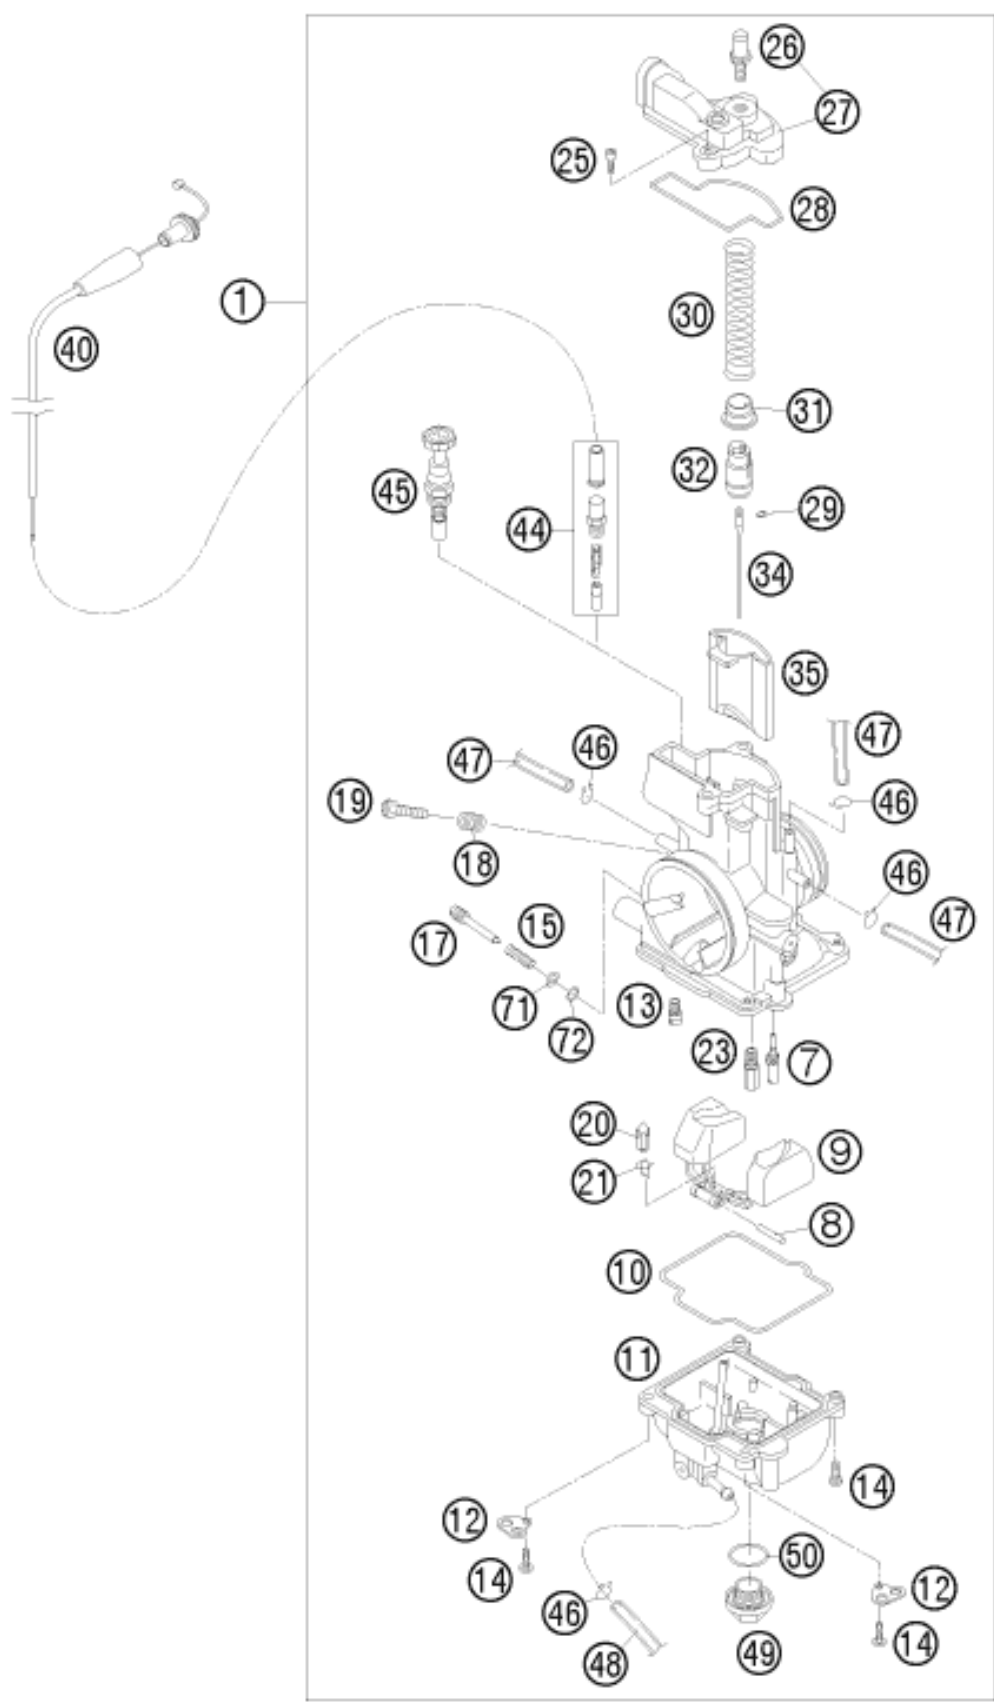

**ACHTUNG !!!**  
 Vor dem Einbau des Vergasers,  
 Bedüsung kontrollieren.

**CAUTION !!!**  
 Before mounting the carburetor,  
 check the jetting.

Pos	Part Number	Description	Additional Text	Quantity
1	50331101344	CARBURETOR KEIHIN PWK 36S AG06	ONLY FOR SIX-DAYS	0.00
7	54831007138	IDLE JET SIZE 38X38 KEIHIN		0.00
7	54531607035	IDLE JET 35 KEIHIN	125/200 EXC	0.00
7	54531607038	IDLE JET 38 KEIHIN	450-650 FE+FS	0.00
7	54531607040	IDLE JET 40 KEIHIN	450 SMR	0.00
7	54531607042	IDLE JET 42 KEIHIN	525 SMR	0.00
7	54531607045	IDLE JET 45 KEIHIN	200 MXC/EXC-USA	0.00
7	54531607048	IDLE JET 48 KEIHIN	125 SX	0.00
7	54531607050	IDLE JET 50 KEIHIN		0.00
7	54531607052	IDLE JET 52 KEIHIN		0.00
7	54531607055	IDLE JET 55 KEIHIN		0.00
8	57331008000	ARM PIN FLOAT		1.00
9	57331009000	FLOAT CPL.		1.00
10	54831010000	GASKET FLOAT CHAMBER		1.00
11	54831011000	FLOAT CHAMBER PWK38-S AG		1.00
12	54531612100	RETAINING PLATE FOR BLEEDER		2.00
13	54831051050	STARTER JET 50 KEIHIN		0.00
13	54831051085	STARTER JET 85 KEIHIN		0.00
14	0016040163	HH COLLAR SCREW M 4X16 WS=6		4.00
15	54531615000	SPRING FOR ADJUSTMENT SCREW		1.00
17	54531617000	ADJUSTMENT SCREW		1.00
18	54631118000	SPRING		1.00
19	54631219100	ADJUSTMENT SCREW M 5		1.00
20	54631220000	FLOAT NEEDLE		1.00
21	54531621000	CLAMP		1.00
23	54531623140	MAIN JET GR 140		0.00
23	54531623155	MAIN JET 155 KEIHIN		0.00
23	54531623158	MAIN JET 158 KEIHIN		0.00
23	54531623160	MAIN JET 160 KEIHIN	MXC, EXC	0.00
23	54531623162	MAIN JET 162 KEIHIN		0.00
23	54531623165	MAIN JET 165 KEIHIN	SX	0.00
23	54531623168	MAIN JET 168 KEIHIN	SX	0.00
23	54531623170	MAIN JET 170 KEIHIN		0.00
23	54531623172	MAIN JET 172 KEIHIN		0.00
23	54531623175	MAIN JET 175 KEIHIN	250 EXC EU+AUS, 300 MXC, EXC	0.00
23	54531623178	MAIN JET 178 KEIHIN	200 MXC/EXC-USA	0.00
23	54531623180	MAIN JET 180 KEIHIN	200 EXC-EU/AUS	0.00
23	54531623182	MAIN JET 182 KEIHIN	250 EXC USA	0.00
23	54531623185	MAIN JET 185 KEIHIN	125 SX	0.00
25	54831025000	SPECIAL-AH-SCREW M 4X12		2.00
26	54831029000	THROTTLE CALBE HOLDER M6X0,75		1.00
27	54831127000	CARBURETOR COVER PWK36-S AG	MXC, EXC	1.00
28	54831028000	GASKET FOR CARBURETOR COVER		1.00
29	54531629000	CLIP FOR JET NEEDLE		1.00
30	54831030000	SLIDING SPRING		1.00
31	54631231000	SPRING CAP		1.00
32	54631232000	NIPPLE		1.00
34	54531636003	JET NEEDLE NOZ C KEIHIN		0.00
34	54531636004	JET NEEDLE NOZ D KEIHIN		0.00