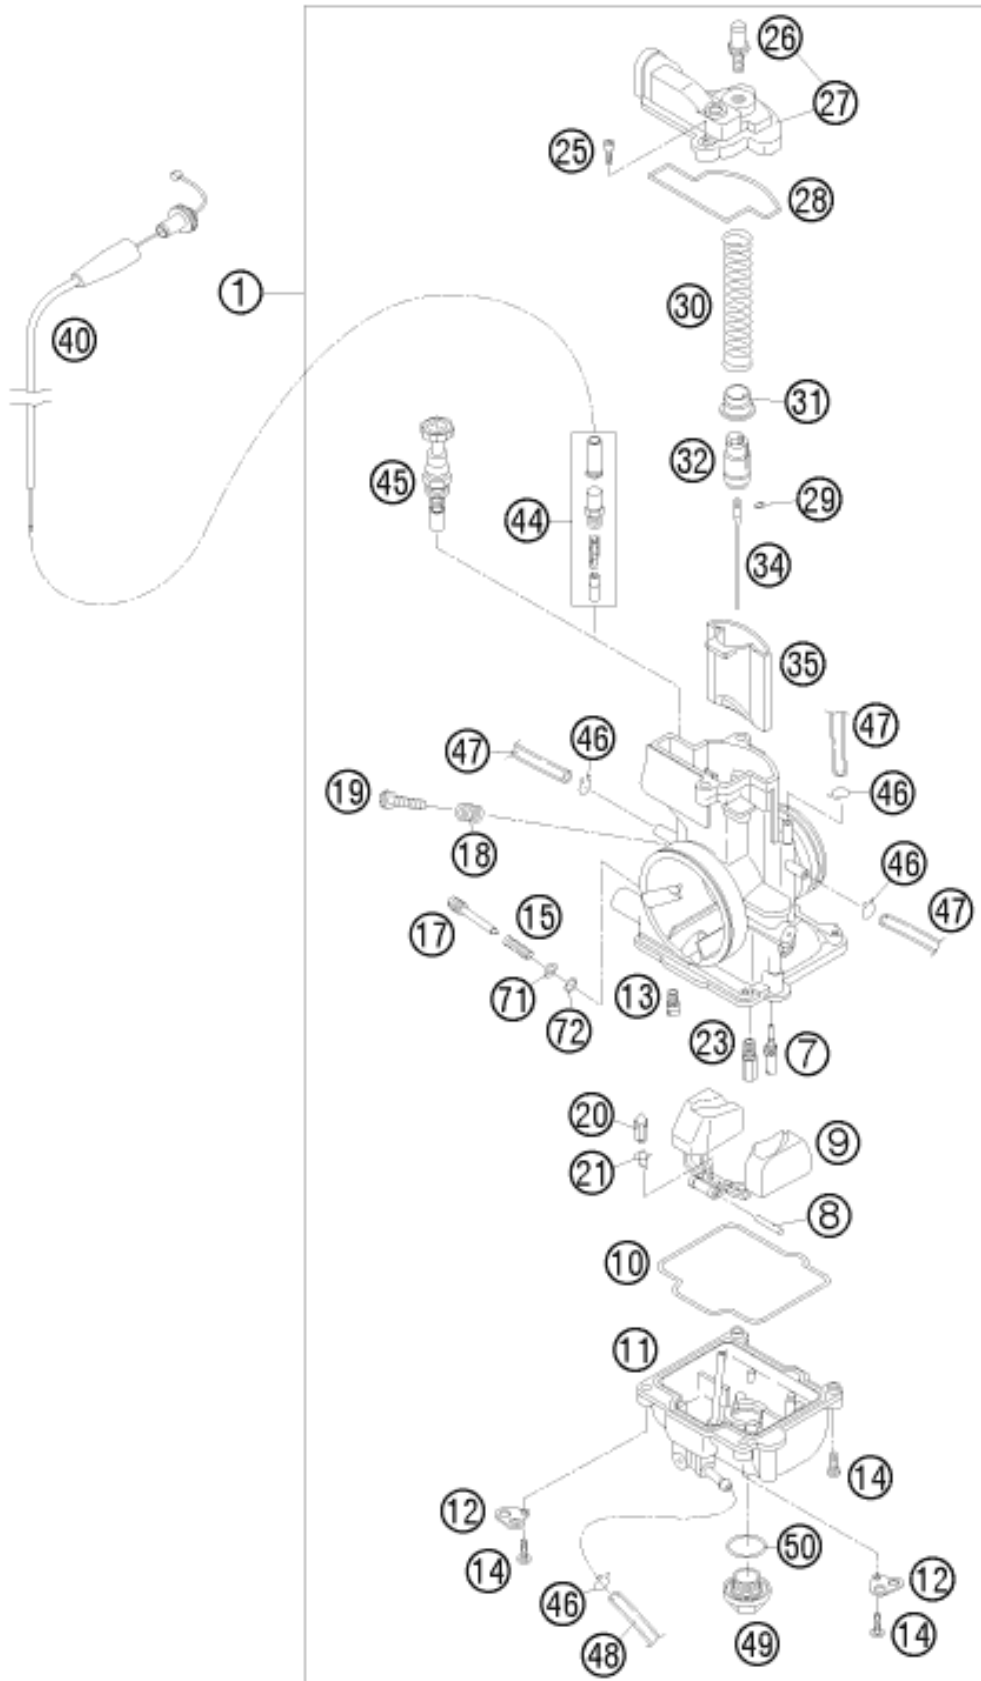

**ACHTUNG !!!**  
 Vor dem Einbau des Vergasers,  
 Bedüsung kontrollieren.

**CAUTION !!!**  
 Before mounting the carburetor,  
 check the jetting.

Pos	Part Number	Description	Additional Text	Quantity
1	50331101344	CARBURETOR KEIHIN PWK 36S AG06	ONLY FOR SIX-DAYS	0.00
7	54831007138	IDLE JET SIZE 38X38 KEIHIN		0.00
7	54531607035	IDLE JET 35 KEIHIN	125/200 EXC	0.00
7	54531607038	IDLE JET 38 KEIHIN	450-650 FE+FS	0.00
7	54531607040	IDLE JET 40 KEIHIN	450 SMR	0.00
7	54531607042	IDLE JET 42 KEIHIN	525 SMR	0.00
7	54531607045	IDLE JET 45 KEIHIN	200 MXC/EXC-USA	0.00
7	54531607048	IDLE JET 48 KEIHIN	125 SX	0.00
7	54531607050	IDLE JET 50 KEIHIN		0.00
7	54531607052	IDLE JET 52 KEIHIN		0.00
7	54531607055	IDLE JET 55 KEIHIN		0.00
8	57331008000	ARM PIN FLOAT		1.00
9	57331009000	FLOAT CPL.		1.00
10	54831010000	GASKET FLOAT CHAMBER		1.00
11	54831011000	FLOAT CHAMBER PWK38-S AG		1.00
12	54531612100	RETAINING PLATE FOR BLEEDER		2.00
13	54831051050	STARTER JET 50 KEIHIN		0.00
13	54831051085	STARTER JET 85 KEIHIN		0.00
14	0016040163	HH COLLAR SCREW M 4X16 WS=6		4.00
15	54531615000	SPRING FOR ADJUSTMENT SCREW		1.00
17	54531617000	ADJUSTMENT SCREW		1.00
18	54631118000	SPRING		1.00
19	54631219100	ADJUSTMENT SCREW M 5		1.00
20	54631220000	FLOAT NEEDLE		1.00
21	54531621000	CLAMP		1.00
23	54531623140	MAIN JET GR 140		0.00
23	54531623155	MAIN JET 155 KEIHIN		0.00
23	54531623158	MAIN JET 158 KEIHIN		0.00
23	54531623160	MAIN JET 160 KEIHIN	MXC, EXC	0.00
23	54531623162	MAIN JET 162 KEIHIN		0.00
23	54531623165	MAIN JET 165 KEIHIN	SX	0.00
23	54531623168	MAIN JET 168 KEIHIN	SX	0.00
23	54531623170	MAIN JET 170 KEIHIN		0.00
23	54531623172	MAIN JET 172 KEIHIN		0.00
23	54531623175	MAIN JET 175 KEIHIN	250 EXC EU+AUS, 300 MXC, EXC	0.00
23	54531623178	MAIN JET 178 KEIHIN	200 MXC/EXC-USA	0.00
23	54531623180	MAIN JET 180 KEIHIN	200 EXC-EU/AUS	0.00
23	54531623182	MAIN JET 182 KEIHIN	250 EXC USA	0.00
23	54531623185	MAIN JET 185 KEIHIN	125 SX	0.00
25	54831025000	SPECIAL-AH-SCREW M 4X12		2.00
26	54831029000	THROTTLE CALBE HOLDER M6X0,75		1.00
27	54831127000	CARBURETOR COVER PWK36-S AG	MXC, EXC	1.00
28	54831028000	GASKET FOR CARBURETOR COVER		1.00
29	54531629000	CLIP FOR JET NEEDLE		1.00
30	54831030000	SLIDING SPRING		1.00
31	54631231000	SPRING CAP		1.00
32	54631232000	NIPPLE		1.00
34	54531636003	JET NEEDLE NOZ C KEIHIN		0.00
34	54531636004	JET NEEDLE NOZ D KEIHIN		0.00