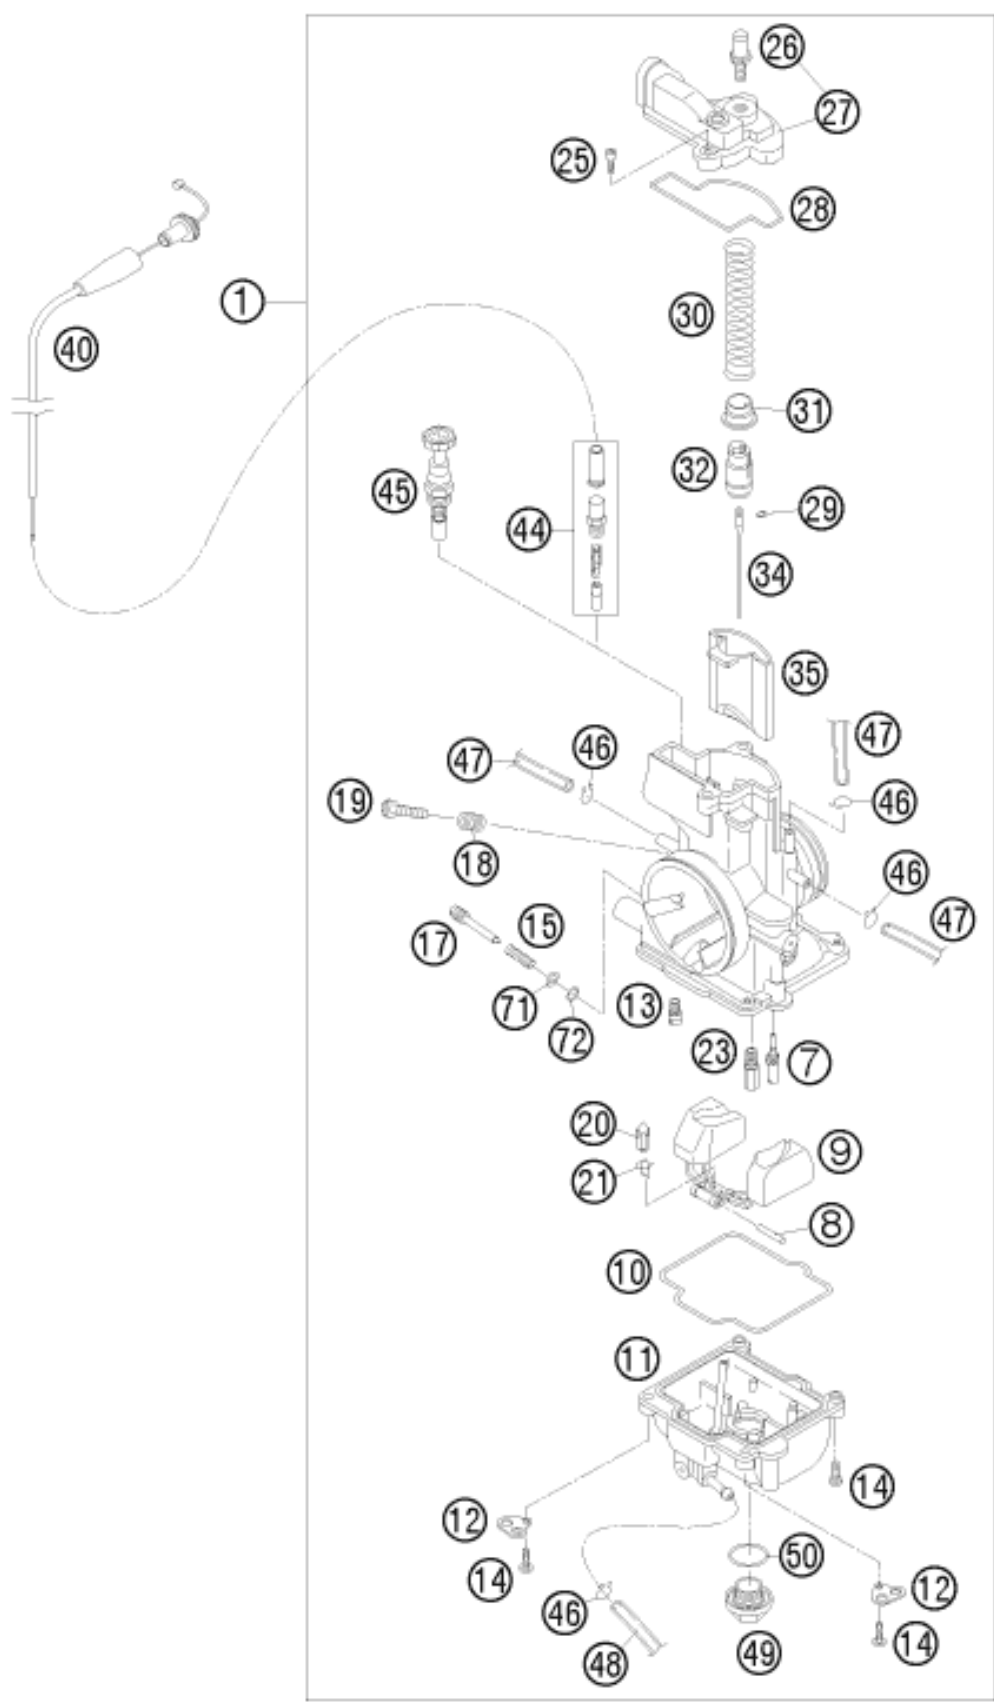

ACHTUNG !!!
 Vor dem Einbau des Vergasers,
 Bedüsung kontrollieren.

CAUTION !!!
 Before mounting the carburetor,
 check the jetting.

Pos	Part Number	Description	Additional Text	Quantity
1	50331101444	CARB. KEIH. PWK 36S AG FK19 08	ONLY FOR EU	0.00
7	54831007138	IDLE JET SIZE 38X38 KEIHIN		0.00
7	54531607035	IDLE JET 35 KEIHIN	125/200 EXC	0.00
7	54531607038	IDLE JET 38 KEIHIN	450-650 FE+FS	0.00
7	54531607040	IDLE JET 40 KEIHIN	450 SMR	0.00
7	54531607042	IDLE JET 42 KEIHIN	525 SMR	0.00
7	54531607045	IDLE JET 45 KEIHIN	200 MXC/EXC-USA	0.00
7	54531607048	IDLE JET 48 KEIHIN	125 SX	0.00
7	54531607050	IDLE JET 50 KEIHIN		0.00
7	54531607052	IDLE JET 52 KEIHIN		0.00
7	54531607055	IDLE JET 55 KEIHIN		0.00
8	57331008000	ARM PIN FLOAT		1.00
9	57331009000	FLOAT CPL.		1.00
10	54831010000	GASKET FLOAT CHAMBER		1.00
11	54831011000	FLOAT CHAMBER PWK38-S AG		1.00
12	54531612100	RETAINING PLATE FOR BLEEDER		2.00
13	54831051050	STARTER JET 50 KEIHIN		0.00
13	54831051085	STARTER JET 85 KEIHIN		0.00
14	0016040163	HH COLLAR SCREW M 4X16 WS=6		4.00
15	54531615000	SPRING FOR ADJUSTMENT SCREW		1.00
17	54531617000	ADJUSTMENT SCREW		1.00
18	54631118000	SPRING		1.00
19	54631219100	ADJUSTMENT SCREW M 5		1.00
20	54631220000	FLOAT NEEDLE		1.00
21	54531621000	CLAMP		1.00
23	54531623140	MAIN JET GR 140		0.00
23	54531623155	MAIN JET 155 KEIHIN		0.00
23	54531623158	MAIN JET 158 KEIHIN		0.00
23	54531623160	MAIN JET 160 KEIHIN	MXC, EXC	0.00
23	54531623162	MAIN JET 162 KEIHIN		0.00
23	54531623165	MAIN JET 165 KEIHIN	SX	0.00
23	54531623168	MAIN JET 168 KEIHIN	SX	0.00
23	54531623170	MAIN JET 170 KEIHIN		0.00
23	54531623172	MAIN JET 172 KEIHIN		0.00
23	54531623175	MAIN JET 175 KEIHIN	250 EXC EU+AUS, 300 MXC, EXC	0.00
23	54531623178	MAIN JET 178 KEIHIN	200 MXC/EXC-USA	0.00
23	54531623180	MAIN JET 180 KEIHIN	200 EXC-EU/AUS	0.00
23	54531623182	MAIN JET 182 KEIHIN	250 EXC USA	0.00
23	54531623185	MAIN JET 185 KEIHIN	125 SX	0.00
25	54831025000	SPECIAL-AH-SCREW M 4X12		2.00
26	54831029000	THROTTLE CALBE HOLDER M6X0,75		1.00
27	54831127000	CARBURETOR COVER PWK36-S AG	MXC, EXC	1.00
28	54831028000	GASKET FOR CARBURETOR COVER		1.00
29	54531629000	CLIP FOR JET NEEDLE		1.00
30	54831030000	SLIDING SPRING		1.00
31	54631231000	SPRING CAP		1.00
32	54631232000	NIPPLE		1.00
34	54531636003	JET NEEDLE NOZ C KEIHIN		0.00
34	54531636004	JET NEEDLE NOZ D KEIHIN		0.00