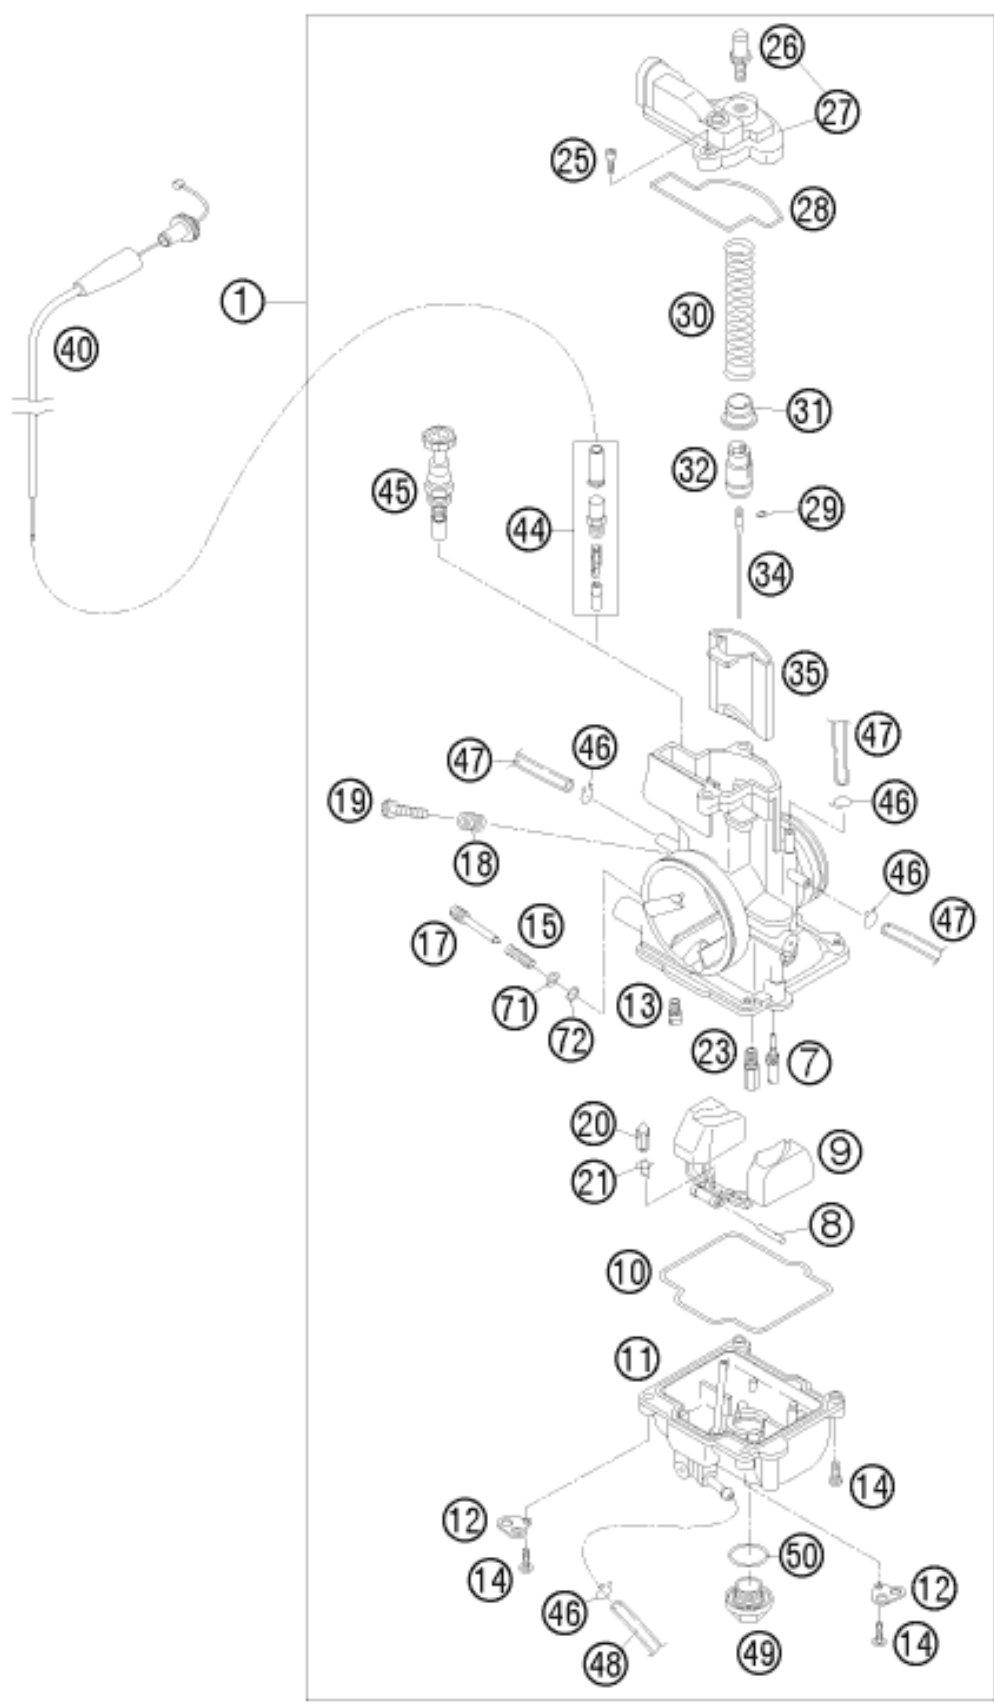

ACHTUNG !!!
 Vor dem Einbau des Vergasers,
 Bedüsung kontrollieren.

CAUTION !!!
 Before mounting the carburetor,
 check the jetting.

Pos	Part Number	Description	Additional Text	Quantity
1*	50331101444	CARB. KEIH. PWK 36S AG FK19 08	ONLY FOR EU	0.00
1*	50331101344	CARBURETOR KEIHIN PWK 36S AG06	ONLY FOR SIX-DAYS	0.00
7	54531607035	IDLE JET 35 KEIHIN	125/200 EXC	0.00
7	54531607038	IDLE JET 38 KEIHIN	450-650 FE+FS	0.00
7	54531607040	IDLE JET 40 KEIHIN	450 SMR	0.00
7	54531607042	IDLE JET 42 KEIHIN	525 SMR	0.00
7	54531607045	IDLE JET 45 KEIHIN	200 MXC/EXC-USA	0.00
7	54531607048	IDLE JET 48 KEIHIN	125 SX	0.00
7	54531607050	IDLE JET 50 KEIHIN		0.00
7	54531607052	IDLE JET 52 KEIHIN		0.00
7	54531607055	IDLE JET 55 KEIHIN		0.00
7*	54831007138	IDLE JET SIZE 38X38 KEIHIN		0.00
8	57331008000	ARM PIN FLOAT		1.00
9	57331009000	FLOAT CPL.		1.00
10	54831010000	GASKET FLOAT CHAMBER		1.00
11	54831011000	FLOAT CHAMBER PWK38-S AG		1.00
12	54531612100	RETAINING PLATE FOR BLEEDER		2.00
13*	54831051050	STARTER JET 50 KEIHIN		0.00
13*	54831051085	STARTER JET 85 KEIHIN		0.00
14	0016040163	HH COLLAR SCREW M 4X16 WS=6		4.00
15	54531615000	SPRING FOR ADJUSTMENT SCREW		1.00
17	54531617000	ADJUSTMENT SCREW		1.00
18	54631118000	SPRING		1.00
19	54631219100	ADJUSTMENT SCREW M 5		1.00
20	54631220000	FLOAT NEEDLE		1.00
21	54531621000	CLAMP		1.00
23	54531623155	MAIN JET 155 KEIHIN		0.00
23	54531623158	MAIN JET 158 KEIHIN		0.00
23	54531623160	MAIN JET 160 KEIHIN	MXC, EXC	0.00
23	54531623162	MAIN JET 162 KEIHIN		0.00
23	54531623165	MAIN JET 165 KEIHIN	SX	0.00
23	54531623168	MAIN JET 168 KEIHIN	SX	0.00
23	54531623170	MAIN JET 170 KEIHIN		0.00
23	54531623172	MAIN JET 172 KEIHIN		0.00
23	54531623175	MAIN JET 175 KEIHIN	250 EXC EU+AUS, 300 MXC, EXC	0.00
23	54531623178	MAIN JET 178 KEIHIN	200 MXC/EXC-USA	0.00
23	54531623180	MAIN JET 180 KEIHIN	200 EXC-EU/AUS	0.00
23	54531623182	MAIN JET 182 KEIHIN	250 EXC USA	0.00
23	54531623185	MAIN JET 185 KEIHIN	125 SX	0.00
23*	54531623140	MAIN JET GR 140		0.00
25	54831025000	SPECIAL-AH-SCREW M 4X12		2.00
26	54831029000	THROTTLE CALBE HOLDER M6X0,75		1.00
27	54831127000	CARBURETOR COVER PWK36-S AG	MXC, EXC	1.00
28	54831028000	GASKET FOR CARBURETOR COVER		1.00
29	54531629000	CLIP FOR JET NEEDLE		1.00
30	54831030000	SLIDING SPRING		1.00
31	54631231000	SPRING CAP		1.00
32	54631232000	NIPPLE		1.00
34	54531636003	JET NEEDLE N0Z C KEIHIN		0.00