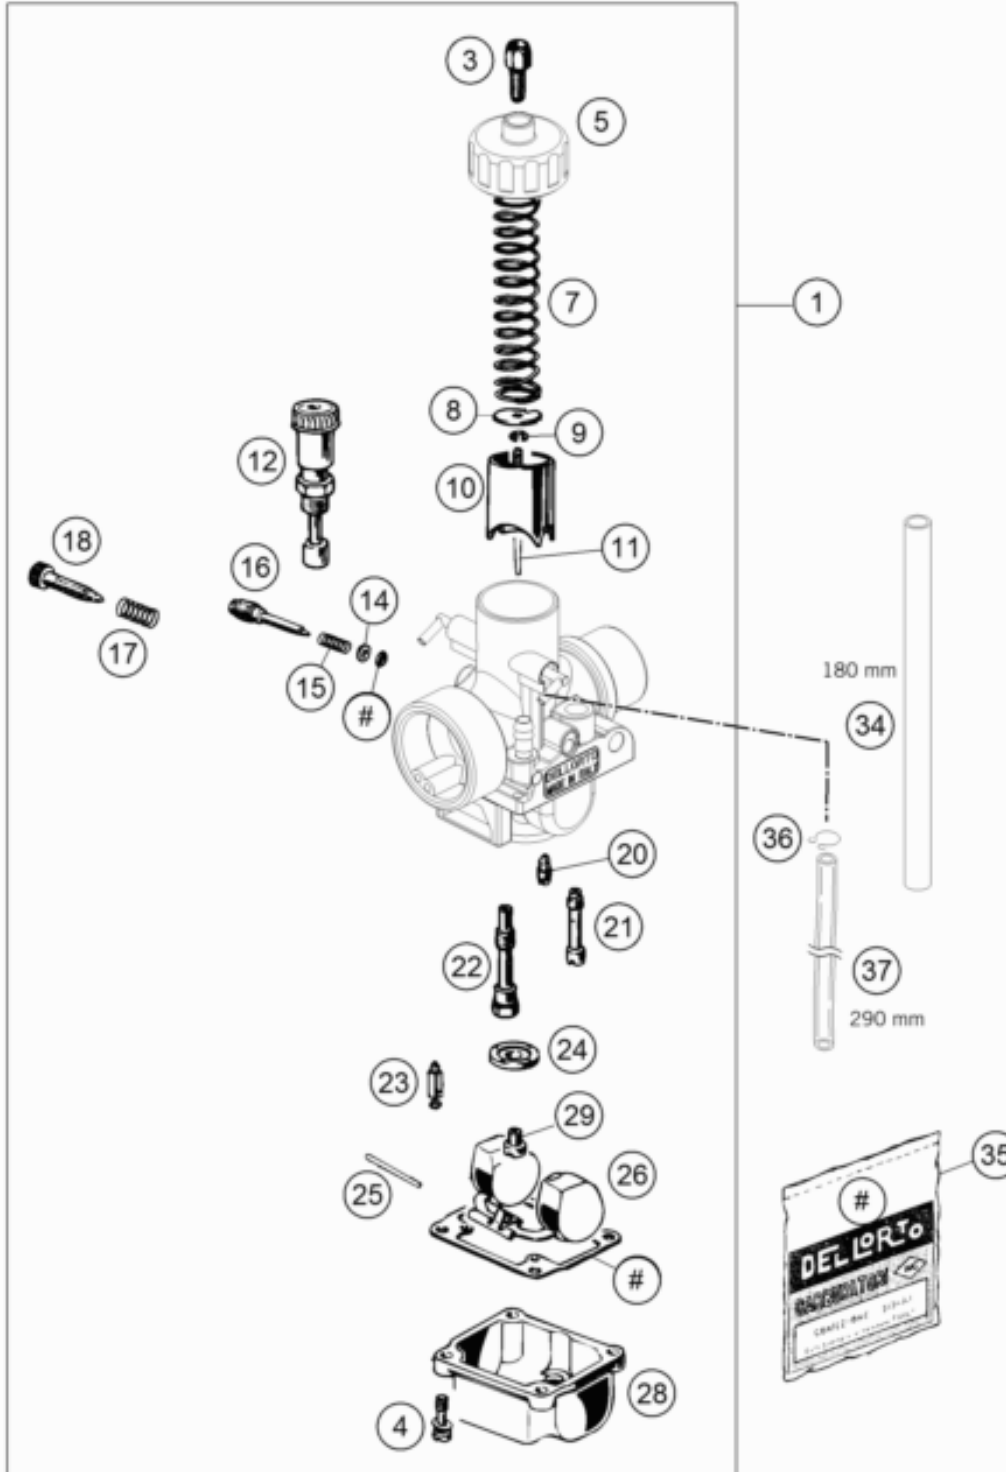

**ACHTUNG !!!** Vor dem Einbau des Vergasers, Bedüsung kontrollieren.

**CAUTION !!!** Before mounting the carburetor, check the jetting.

Pos	Part Number	Description	Additional Text	Quantity
1	45231101000	Carburetor PHBG 19 BS	CHECK THE JETTING	1.00
3	57031525000	ADJUSTMENT SCREW M6X0,75		1.00
4	0016040163	HH COLLAR SCREW M 4X16 WS=6		4.00
5	45231027000	Carburetor Cover		1.00
7	45131030000	SPRING DELLORTO		1.00
8	45131109000	RETAINING SPRING DELLORTO		1.00

9	0799025055	TAB WASHER DIN6799-RS 2,5		1.00
10	45131035000	THR. VALVE DELLO.19 60 2001		0.00
10	45131035040	THR. VALVE DELLO.40 2008		0.00
11	45131034007	JET NEEDLE W7	Dellorto	1.00
11	45131034009	JET NEEDLE W9		0.00
12	45131048000	STARTING BUTTON DELLORTO 19		1.00
14	57031572000	WASHER 3,3 X 5,8 X 0,5		1.00
15	45131015000	SPRING DELLORTO		1.00
16	45131017000	AIR ADJUST SCREW DELLORTO		1.00
17	45131518000	SPRING		1.00
18	45131019000	IDLE ADJUST SCREW		1.00
20	45131007045	IDLING JET 45 DELLORTO		0.00
20	45131007048	IDLING JET 48 DELLORTO		0.00
20	45131007050	IDLING JET 50 DELLORTO		0.00
20	45131007052	IDLING JET 52 DELLORTO		0.00
20	45131007055	IDLING JET 55 DELLORTO		0.00
20	45131007058	IDLING JET 58 DELLORTO		0.00
21	45131051060	START JET 60 DELLORTO		1.00
22	45131021260	NEEDLE JET 260		0.00
22	45131021262	NEEDLE JET 262		0.00
23	45131020000	FLOATING NEEDLE VALVE DELLORTO		1.00
24	45131074000	COVER DELLORTO		1.00
25	45131008000	PIN DELLORTO		1.00
26	45131009000	FLOAT 4 GR.		1.00
28	45131011000	FLOAT BOWL DELLORTO 19		1.00
29	15131123080	MAIN JET 80 DELLORTO		0.00
29	15131123085	MAIN JET 85 DELLORTO		0.00
29	15131123090	MAIN JET 90 DELLORTO		0.00
29	15131123095	MAIN JET 95 DELLORTO		0.00
29	15131123098	Main jet 98 Dellorto		0.00
29	15131123092	MAIN JET 92 DELLORTO		0.00
34	58307016001	FUEL HOSE VITON 6X1,5 PER/M		0.00
35	45131099000	GASKET SET DELLORTO 19		1.00
36	54531696000	Clamp 6mm		1.00
37	31007007101	PVC-HOSE 4X6MM		0.00