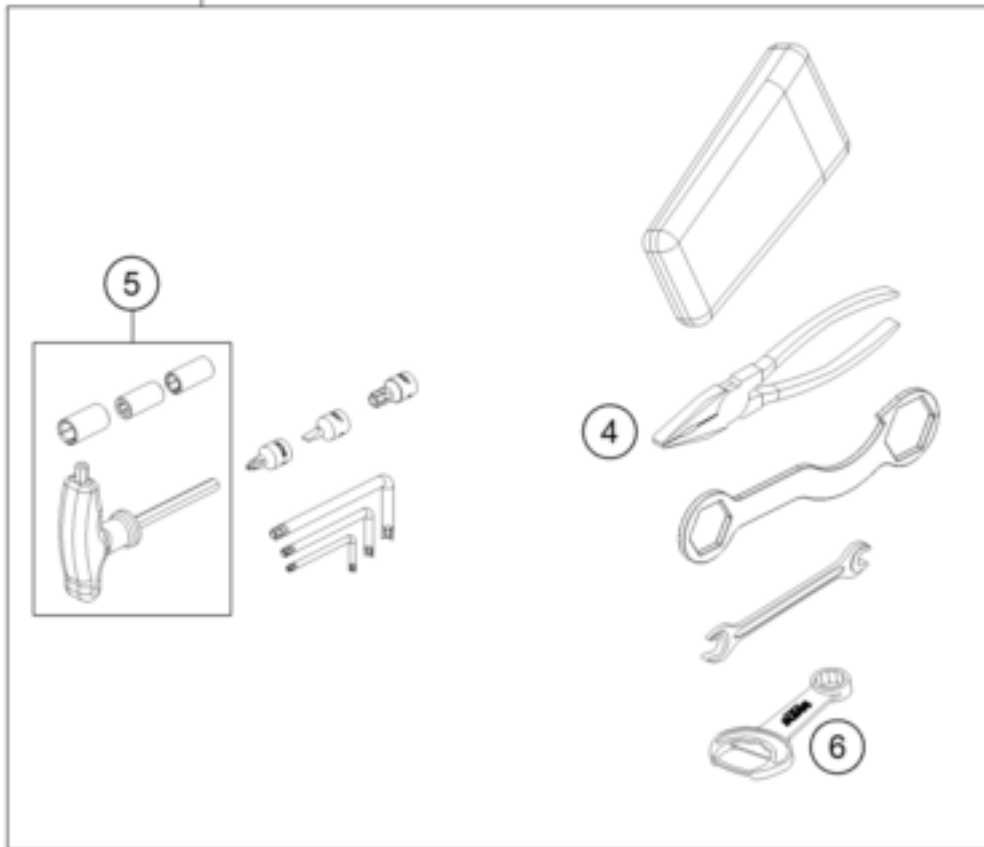

0

OHNE ABBILDUNG
WITHOUT ILLUSTRATION

1

TECHNISCHE DOKUMENTATION
TECHNICAL DOCUMENTATION
DOCUMENTACION TECNICA
DOCUMENTATION TECHNIQUE
NOTE TECNICHE

2

3

Pos	Part Number	Description	Additional Text	Quantity
0	76912008000	passenger handle bar left		1.00
0	76912009000	passenger handle bar right		1.00
0	76902179000C1	Handguard SMC-R compl. left+rig		1.00
0	76903038050	Heel protector, left		1.00
0	76903039050	Heel protector, right		1.00
0	0025080126	HH collar screw M8x12 TX40		4.00
0	60003040133	FOOTPEG LS+RS CPL.		1.00
0	75008023000	Washer tail section UT D=14mm		4.00
0	60408061050	RUBBER 14X6.5X2.3MM		2.00
0	58412080400	Rear reflector red		1.00
0	64112181000	Bracket for reflector		1.00