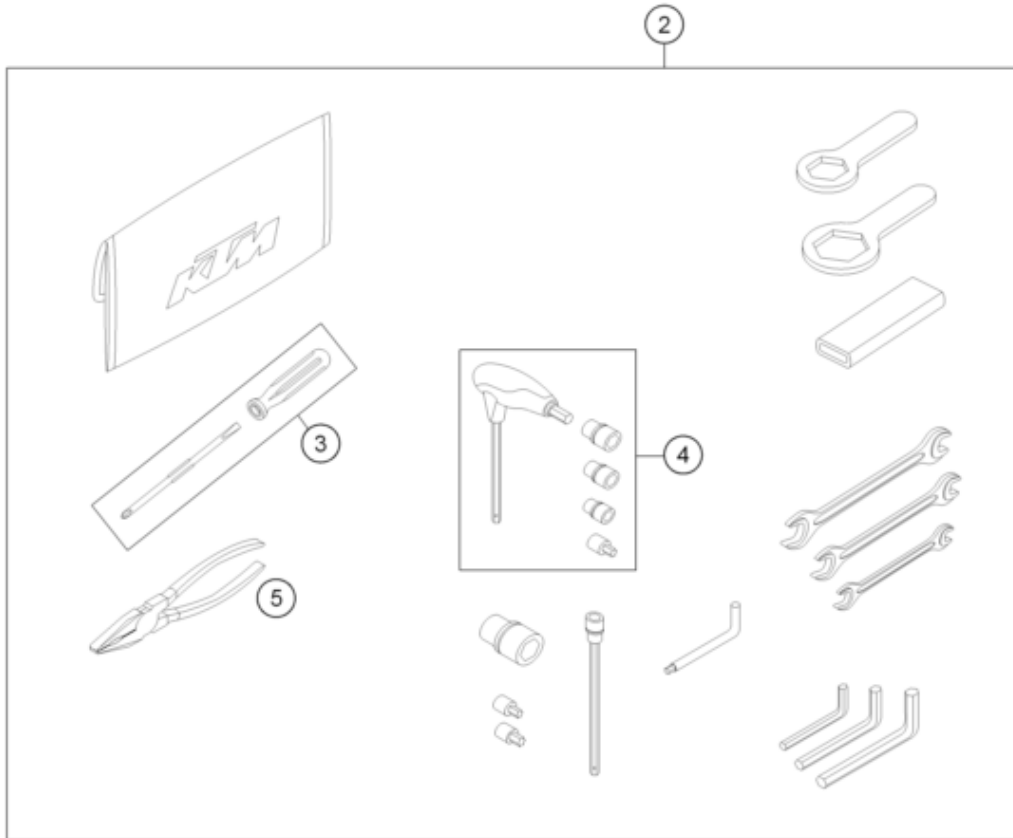

0
OHNE ABBILDUNG
WITHOUT ILLUSTRATION

1
TECHNISCHE DOKUMENTATION
TECHNICAL DOCUMENTATION
DOCUMENTACION TECNICA
DOCUMENTATION TECHNIQUE
NOTE TECNICHE

Pos	Part Number	Description	Additional Text	Quantity
0	00063004105	950 ADV. CARTON F WIND PROT.		1.00
0	60708108000	Windshield USA		1.00
0	00063099111	BAG FOR INSTR. MANUAL 245X170		1.00
0	60708008071	Special screw M5x14		4.00
0	0025060306	HH collar screw M6x30 TX30		2.00
0	58412080400	Rear reflector red		1.00
0	0024060156	HH collar screw M6x15 TX30	ONLY USA	2.00
0	58412080050	BRACKET FOR REFLECTOR		1.00
0	0024060206	HH collar screw M6x20 TX30		2.00
0	40006006000	WASHER 6MM		2.00
0	60714089000	Decal radio certification inst		1.00
0	0966050163	OVAL HEAD SCREW DIN0966-M 5X16		2.00
0	16512180100	SIDE REFLECTOR RED REAR	ONLY FOR USA	4.00
0	0125050003	WASHER DIN0125-A 5,3		2.00
0	62512081100	BRACKET SIDE REFLECTOR	ONLY USA	1.00
0	0985050003	Self locking nut DIN 985 M5		2.00
0	3213420	MANUAL SETUP REFLECTOR		1.00
0	312305	DOCUMENTS BAG 2006		1.00
0	3210917	NOTEPAD		1.00