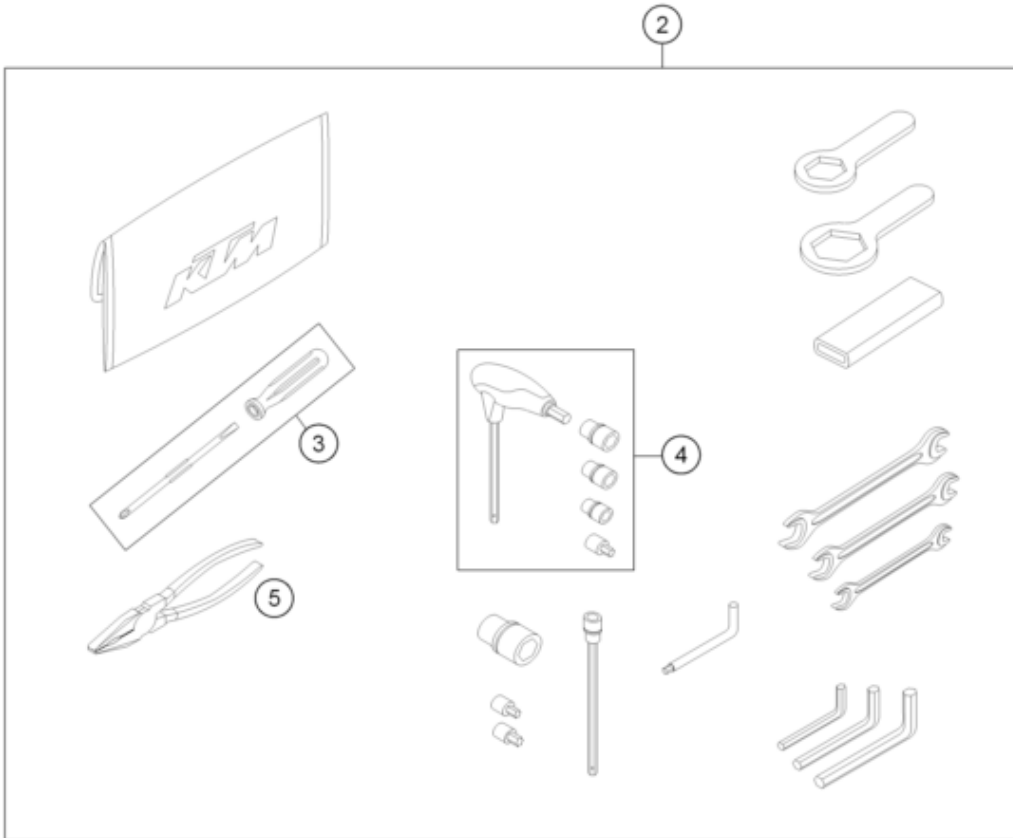

0
OHNE ABBILDUNG
WITHOUT ILLUSTRATION

1
TECHNISCHE DOKUMENTATION
TECHNICAL DOCUMENTATION
DOCUMENTACION TECNICA
DOCUMENTATION TECHNIQUE
NOTE TECNICHE

Pos	Part Number	Description	Additional Text	Quantity
0	00063004105	950 ADV. CARTON F WIND PROT.		1.00
0	60708108000	Windshield USA		1.00
0	00063099111	BAG FOR INSTR. MANUAL 245X170		1.00
0	60708008071	Special screw M5x14		4.00
0	0025060306	HH collar screw M6x30 TX30		2.00
0	58412080400	Rear reflector red		1.00
0	0024060156	HH collar screw M6x15 TX30	ONLY USA	2.00
0	58412080050	BRACKET FOR REFLECTOR		1.00
0	0024060206	HH collar screw M6x20 TX30		2.00
0	40006006000	WASHER 6MM		2.00
0	60714089000	Decal radio certification inst		1.00
0	0966050163	OVAL HEAD SCREW DIN0966-M 5X16		2.00
0	16512180100	SIDE REFLECTOR RED REAR	ONLY FOR USA	4.00
0	0125050003	WASHER DIN0125-A 5,3		2.00
0	62512081100	BRACKET SIDE REFLECTOR	ONLY USA	1.00
0	0985050003	Self locking nut DIN 985 M5		2.00
0	3213420	MANUAL SETUP REFLECTOR		1.00
0	312305	DOCUMENTS BAG 2006		1.00
0	3210917	NOTEPAD		1.00