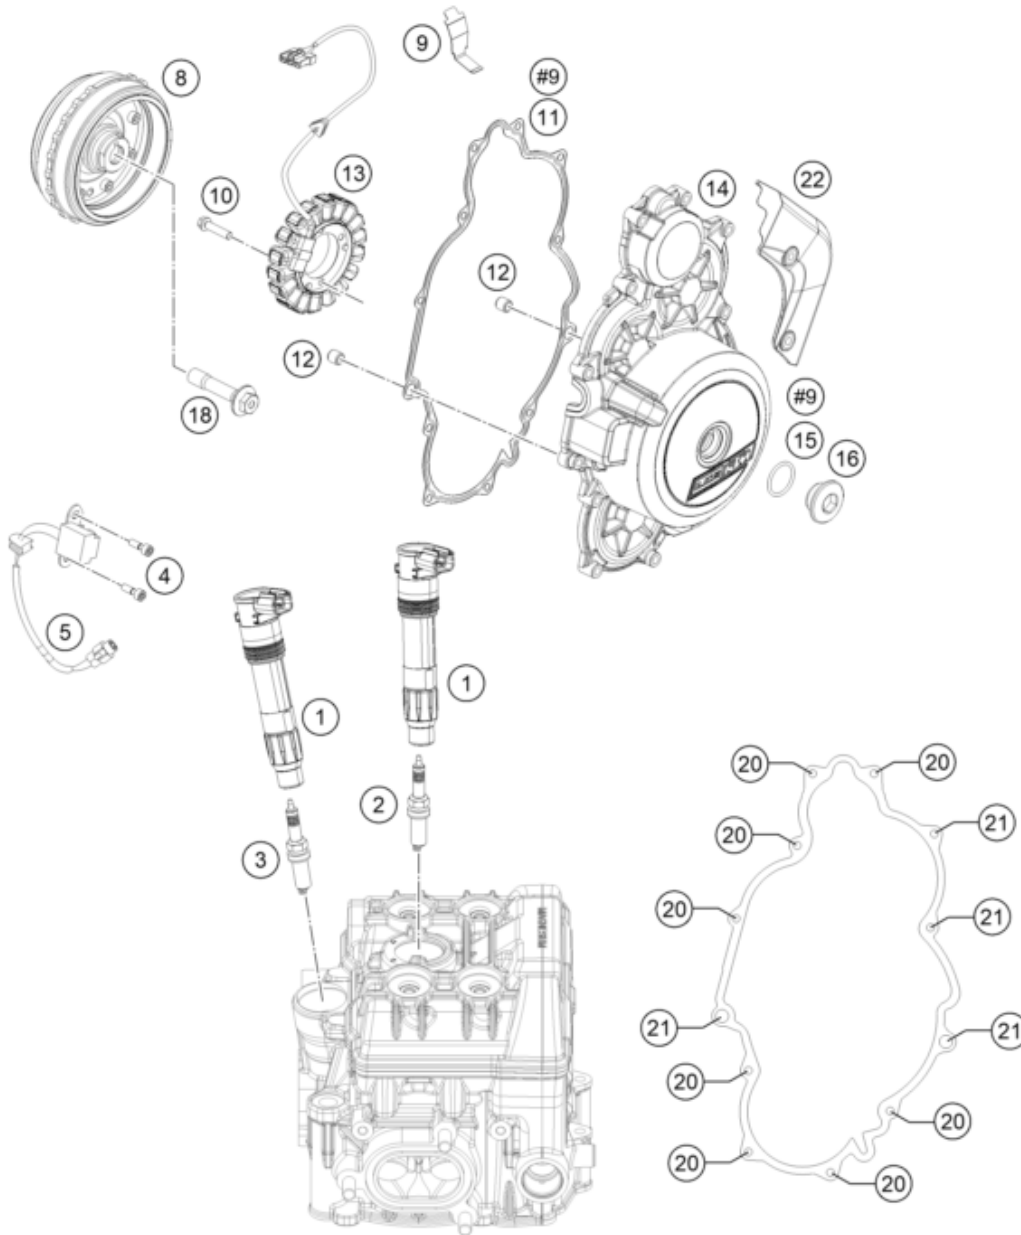

#9 ENTHALTEN IM DICHTSATZ MOTOR KPL.  
INCLUDED IN GASKET-SET ENGINE CPL.

Pos	Part Number	Description	Additional Text	Quantity
1	76039006000	STICK COIL		4.00
2	60439093000	SPARK PLUG M12X1.25		2.00
3	60439094000	SPARK PLUG		2.00
4	60339035000	SPECIAL SCREW M5X16		2.00
5	59039034000	pulse generator KOKUSAN 4K3-A/		1.00
8	61539005000	Rotor complete		1.00
9	60039040020	generator line bracket		1.00
10	0025060256S	SK-BUNDSCHRAUBE M6X25 ISA30		4.00
11	61230040100	GASKET GENERATORCOVER		1.00
12	49030090000	DOWEL 9,8 X 7 X 10	FS-E	2.00
13	60339004000	STATOR		1.00
14	6023010214441	IGNITION COVER WITH BEARINGS		1.00
15	07700240251	o-ring 24.00x2.50 Viton		1.00
16	6003009400030	threaded plug M24x1.5 PA 6.6		1.00

18	60339003000	special screw M12x1.5 WS15		1.00
20	0025060306	HH collar screw M6x30 TX30		8.00
21	0025060356	HH collar screw M6x35 TX30		4.00
22	61411095000	Plug cover		1.00