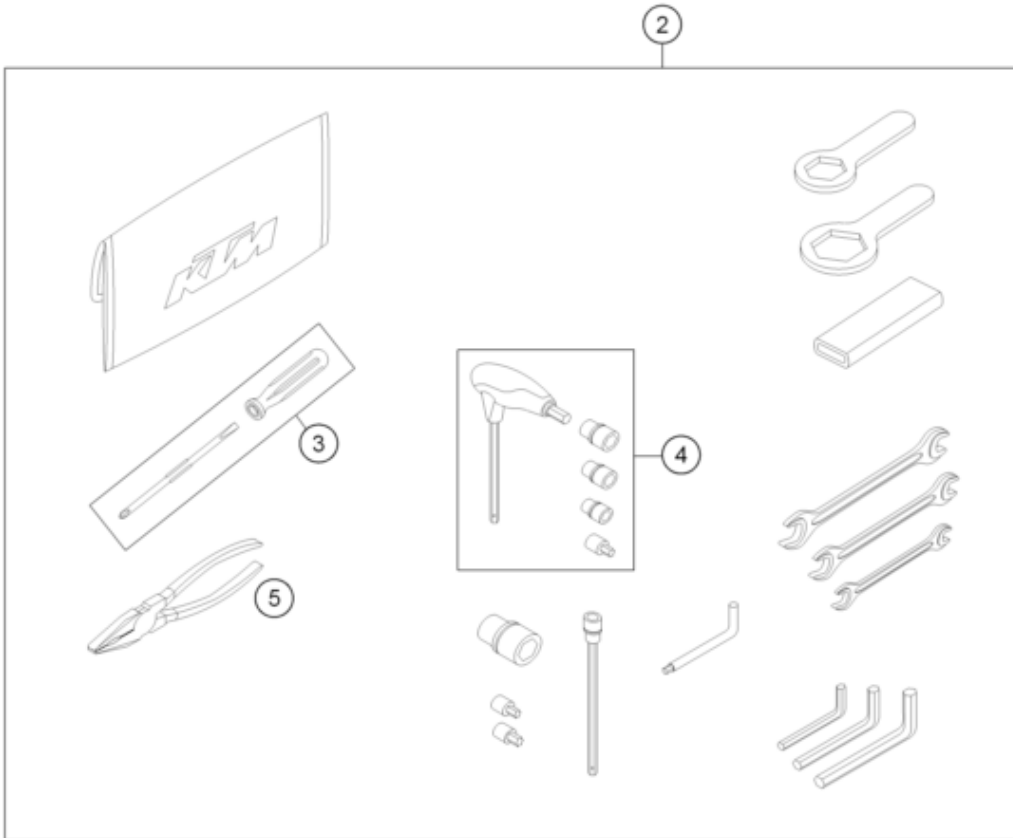

0
OHNE ABBILDUNG
WITHOUT ILLUSTRATION

1
TECHNISCHE DOKUMENTATION
TECHNICAL DOCUMENTATION
DOCUMENTACION TECNICA
DOCUMENTATION TECHNIQUE
NOTE TECNICHE

Pos	Part Number	Description	Additional Text	Quantity
0	00063004105	950 ADV. CARTON F WIND PROT.		1.00
0	60708108000	Windshield USA		1.00
0	00063099111	BAG FOR INSTR. MANUAL 245X170		1.00
0	60708008071	Special screw M5x14		4.00
0	58412080400	Rear reflector red		1.00
0	0024060156	HH collar screw M6x15 TX30	ONLY USA	2.00
0	58412080050	BRACKET FOR REFLECTOR		1.00
0	0024060206	HH collar screw M6x20 TX30		2.00
0	40006006000	WASHER 6MM		2.00
0	60714089000	Decal radio certification inst		1.00
0	0966050163	OVAL HEAD SCREW DIN0966-M 5X16		2.00
0	0125050003	WASHER DIN0125-A 5,3		2.00
0	0985050003	Self locking nut DIN 985 M5		2.00
0	312305	DOCUMENTS BAG 2006		1.00
0	3210917	NOTEPAD		1.00
0	312313	KTM BALLPOINT PEN ORANGE		1.00
0	00063004202	PRINT LABEL 60X51 MM		1.00
0	60012081200	license plate mouning plate	FOR AUS ONLY	1.00
0	0021060003	Washer DIN9021-A 6.4	ONLY USA	6.00

0	0985060003	Self lock. nut DIN985-M6-A2		4.00
0	0125060003	WASHER DIN0125-A 6,4		2.00
0	45239060050	COLLAR BUSHING 6,3X8X13X9,5		2.00
0	60312040200	Mirror		2.00
0	6030319000030	SKID PLATE ADV		1.00
0	60003096000	VIBRATION DAMPER 03		2.00
0	0025060406	HH collar screw M6x40 TX30		2.00
0	3212724ENE	KTM PowerWear Street Folder 20		1.00
0	3212726DE/ENE	PP Street Folder 2017		1.00
0	16512180100	SIDE REFLECTOR RED REAR	ONLY FOR USA	4.00
0	62512081100	BRACKET SIDE REFLECTOR	ONLY USA	1.00
0	3213420	MANUAL SETUP REFLECTOR		1.00
0	0025060306	HH collar screw M6x30 TX30		2.00
0	60408061050	RUBBER 14X6.5X2.3MM		4.00
0	00063004012	HEADLIGHT MASK BOX		1.00
0	60708008070	rubber bush windshield fixatio		4.00
1	3213752EN	Owner's Manual 1290 S.Adventur		1.00
2	60329099000	TOOL KIT		1.00
3	53012024100	SCREW DRIVER L=105MM		1.00
4	60029070300	T-WRENCH WS=6/8/10/TX45/SK4X1		1.00
5	53012028200	GRIP ORANGE B&F		1.00