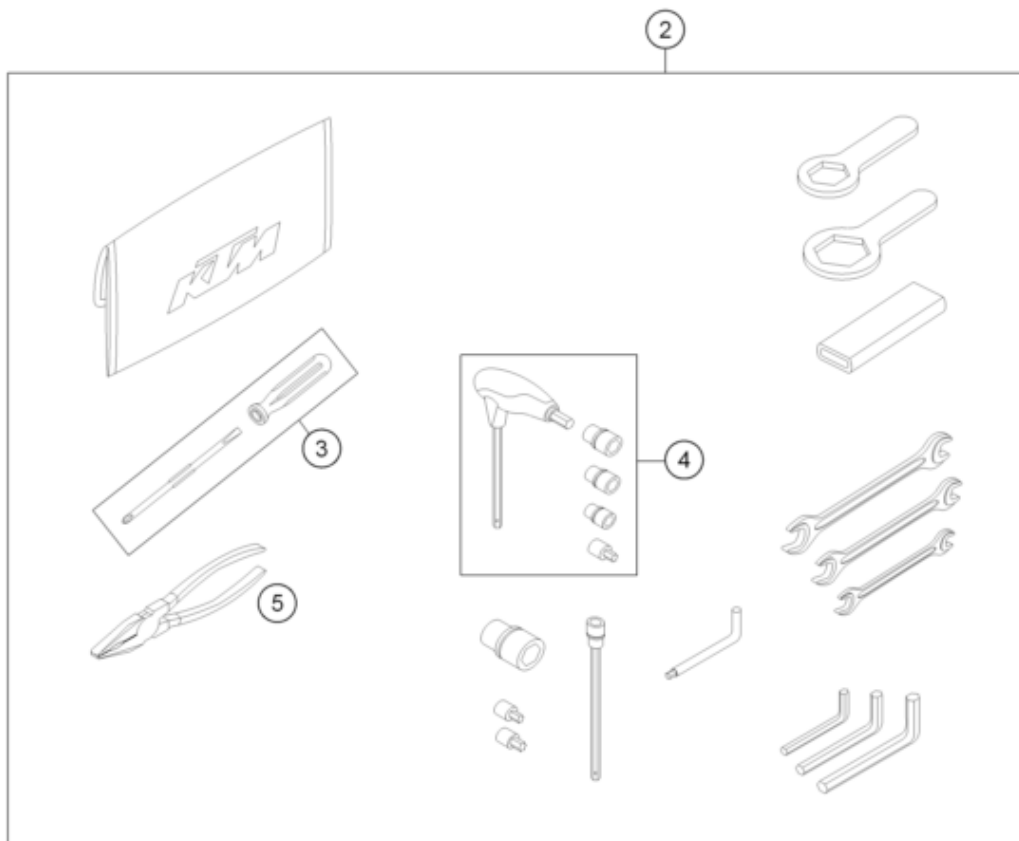

0
OHNE ABBILDUNG
WITHOUT ILLUSTRATION

1
TECHNISCHE DOKUMENTATION
TECHNICAL DOCUMENTATION
DOCUMENTACION TECNICA
DOCUMENTATION TECHNIQUE
NOTE TECNICHE

Pos	Part Number	Description	Additional Text	Quantity
0	00063004105	950 ADV. CARTON F WIND PROT.		1.00
0	60708108000	Windshield USA		1.00
0	00063099111	BAG FOR INSTR. MANUAL 245X170		1.00
0	60708008071	Special screw M5x14		4.00
0	58412080400	Rear reflector red		1.00
0	0024060156	HH collar screw M6x15 TX30	ONLY USA	2.00
0	58412080050	BRACKET FOR REFLECTOR		1.00
0	0024060206	HH collar screw M6x20 TX30		2.00
0	40006006000	WASHER 6MM		2.00
0	60714089000	Decal radio certification inst		1.00
0	0966050163	OVAL HEAD SCREW DIN0966-M 5X16		2.00
0	0125050003	WASHER DIN0125-A 5,3		2.00
0	0985050003	Self locking nut DIN 985 M5		2.00
0	312305	DOCUMENTS BAG 2006		1.00
0	3210917	NOTEPAD		1.00
0	312313	KTM BALLPOINT PEN ORANGE		1.00
0	00063004202	PRINT LABEL 60X51 MM		1.00
0	60012081200	license plate mouning plate	FOR AUS ONLY	1.00
0	0021060003	Washer DIN9021-A 6.4	ONLY USA	6.00

0	0985060003	Self lock. nut DIN985-M6-A2		4.00
0	0125060003	WASHER DIN0125-A 6,4		2.00
0	45239060050	COLLAR BUSHING 6,3X8X13X9,5		2.00
0	60312040200	Mirror		2.00
0	6030319000030	SKID PLATE ADV		1.00
0	60003096000	VIBRATION DAMPER 03		2.00
0	0025060406	HH collar screw M6x40 TX30		2.00
0	3212724ENE	KTM PowerWear Street Folder 20		1.00
0	3212726DE/ENE	PP Street Folder 2017		1.00
0	16512180100	SIDE REFLECTOR RED REAR	ONLY FOR USA	4.00
0	62512081100	BRACKET SIDE REFLECTOR	ONLY USA	1.00
0	3213420	MANUAL SETUP REFLECTOR		1.00
0	0025060306	HH collar screw M6x30 TX30		2.00
0	60408061050	RUBBER 14X6.5X2.3MM		4.00
0	00063004012	HEADLIGHT MASK BOX		1.00
0	60708008070	rubber bush windshield fixatio		4.00
1	3213752EN	Owner's Manual 1290 S.Adventur		1.00
2	60329099000	TOOL KIT		1.00
3	53012024100	SCREW DRIVER L=105MM		1.00
4	60029070300	T-WRENCH WS=6/8/10/TX45/SK4X1		1.00
5	53012028200	GRIP ORANGE B&F		1.00