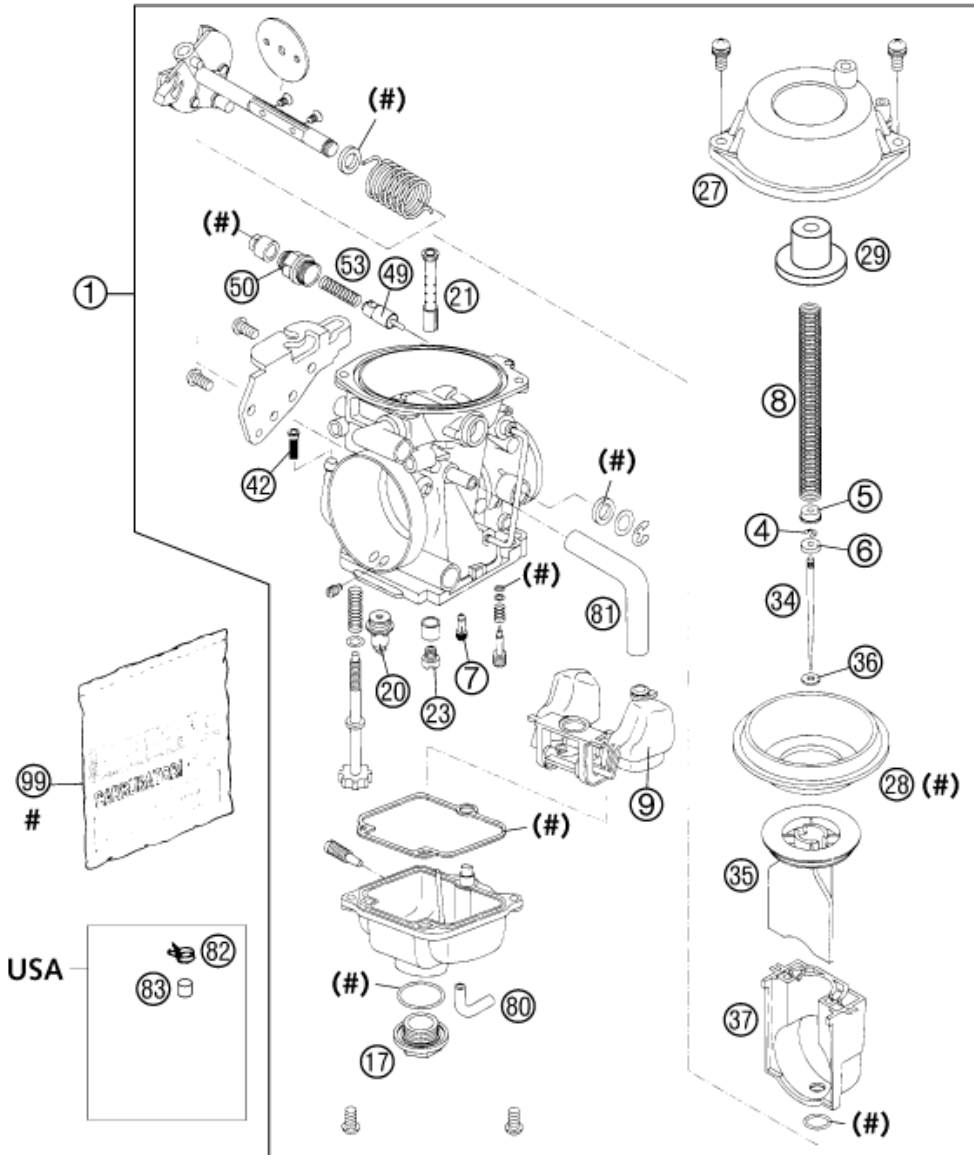

ACHTUNG !!!
 Vor dem Einbau des Vergasers, Bedüsung kontrollieren.
CAUTION !!!
 Before mounting the carburetor, check the jetting.

Pos	Part Number	Description	Additional Text	Quantity
1	58431001400	CARBURETOR MIKUNI BST40-22598		1.00
4*	58431045000	CIRCLIP		1.00
5*	58431031000	SPRING RING		1.00
6*	58431032000	PLASTIC RING		1.00
7	58431007045	IDLING JET 45		1.00
7*	58431007047	IDLING GET 47,5		0.00
8*	58431030000	THROTTLE VALVE SPRING		1.00
9	58431009000	FLOAT 6,1 GRAMM MIKUNI		1.00
17*	58431014000	SCREW PLUG FLOAT CHAMBER		1.00
20	58431020000	NEEDLE VALVE 2,8MM		1.00
21	58431021689	NEEDLE JET 689 X-6		1.00
23	58431023140	MAIN JET 140		0.00

23	58431023142	MAIN JET 142,5		1.00
23	58431023145	MAIN JET 145		0.00
23	58431023147	MAIN JET 147,5		0.00
23	58431023150	MAIN JET 150		0.00
23	58431023152	MAIN JET 152,5	ENDURO, ADVENTURE	0.00
23	58431023155	MAIN JET 155		0.00
23	58431023157	MAIN JET 157,5		0.00
23	58431023160	MAIN JET 160		0.00
23*	58431023162	MAIN JET 162,5		0.00
23*	58431023165	MAIN JET 165	SUPERMOTO, DUKE	0.00
23*	58431023167	MAIN JET 167,5		0.00
23*	58431023170	MAIN JET 170		0.00
23*	58431023172	MAIN JET 172,5		0.00
23*	58431023175	MAIN JET 175		0.00
23*	58431023177	MAIN JET 177,5		0.00
23*	58431023180	MAIN JET 180		0.00
27	58431027000	DIAPHRAGM COVER MIKUNI		1.00
28	58431028000	DIAPHRAGM FOR THROTTLE VALVE		1.00
29	58331029017	SLIDE STOP L=17MM MIKUNI		0.00
34	584310346G5	JET NEEDLE 6G5		1.00
35	58431035000	THROTTLE VALVE "1"		1.00
36*	58431132000	SHIM JET NEEDLE		1.00
37	58431037000	THROTTLE VALVE GUIDE PLASTIC		1.00
42	58431042000	FUEL SCREEN MIKUNI		1.00
49	58431049000	STARTING PISTON MIKUNI		1.00
50	58431050000	SCREW M12 STARTSYSTEMN		1.00
53	58431053000	SPRING 22,5MM FOR START.PISTON		1.00
80	52031137001	PVC-HOSE 3X5MM		0.50
81	54435024001	HOSE ID 7,5 PER METER	FOR 12 LITER TANK	0.50
82	58031005000	CLAMP YDNAC 10128 12MM	FOR 12 LITER TANK	1.00
83	57931001010	PLUG CAP FOR EPC CONNECTION		1.00
99	58431099000	GASKET SET MIKUNI BST40-225		1.00

* = New part