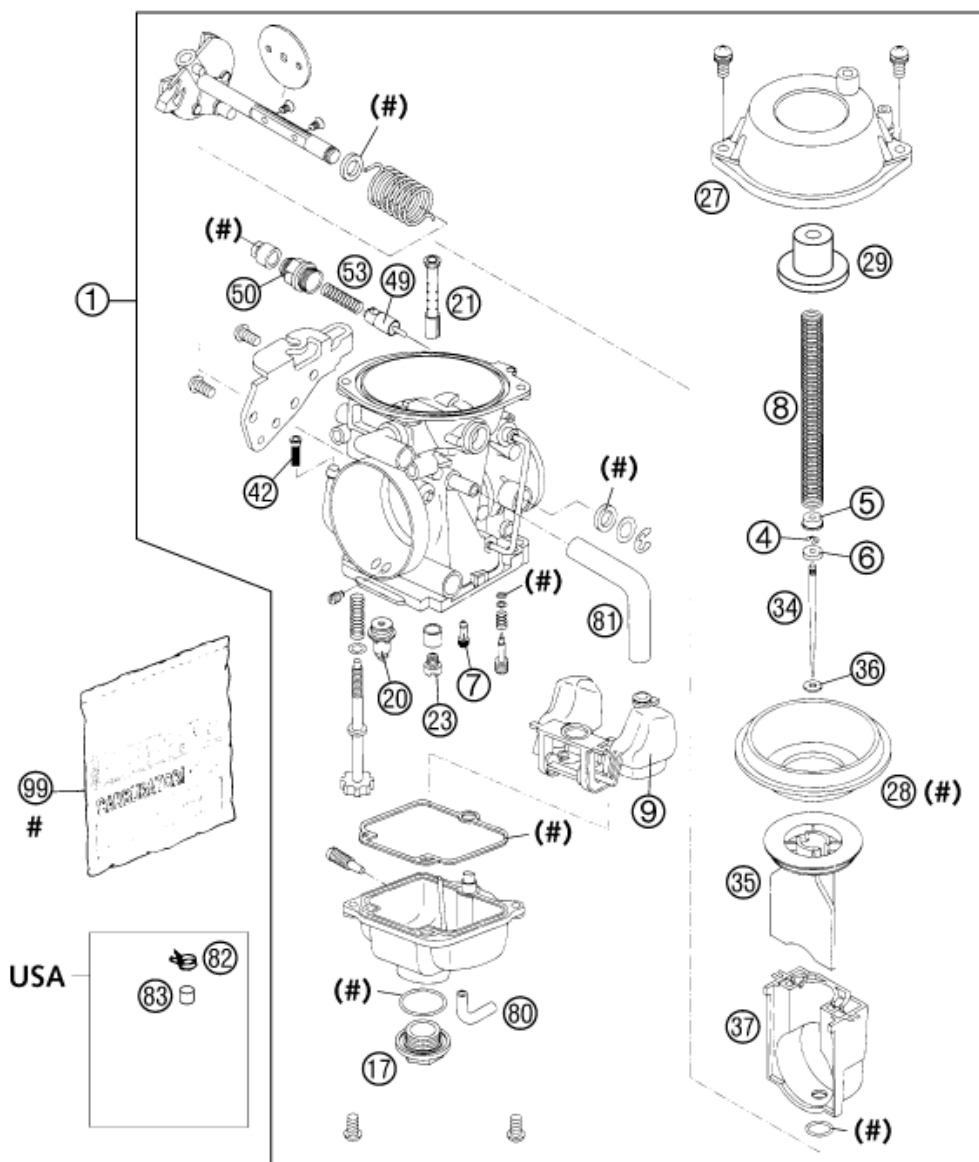

ACHTUNG !!!
 Vor dem Einbau des Vergasers, Bedüsung kontrollieren.
CAUTION !!!
 Before mounting the carburetor, check the jetting.

Pos	Part Number	Description	Additional Text	Quantity
1	58431001400	CARBURETOR MIKUNI BST40-22598		1.00
4*	58431045000	CIRCLIP		1.00
5*	58431031000	SPRING RING		1.00
6*	58431032000	PLASTIC RING		1.00
7	58431007045	IDLING JET 45		1.00
7*	58431007047	IDLING GET 47,5		0.00
8*	58431030000	THROTTLE VALVE SPRING		1.00
9	58431009000	FLOAT 6,1 GRAMM MIKUNI		1.00
17*	58431014000	SCREW PLUG FLOAT CHAMBER		1.00
20	58431020000	NEEDLE VALVE 2,8MM		1.00
21	58431021689	NEEDLE JET 689 X-6		1.00
23	58431023140	MAIN JET 140		0.00

23	58431023142	MAIN JET 142,5		1.00
23	58431023145	MAIN JET 145		0.00
23	58431023147	MAIN JET 147,5		0.00
23	58431023150	MAIN JET 150		0.00
23	58431023152	MAIN JET 152,5	ENDURO, ADVENTURE	0.00
23	58431023155	MAIN JET 155		0.00
23	58431023157	MAIN JET 157,5		0.00
23	58431023160	MAIN JET 160		0.00
23*	58431023162	MAIN JET 162,5		0.00
23*	58431023165	MAIN JET 165	SUPERMOTO, DUKE	0.00
23*	58431023167	MAIN JET 167,5		0.00
23*	58431023170	MAIN JET 170		0.00
23*	58431023172	MAIN JET 172,5		0.00
23*	58431023175	MAIN JET 175		0.00
23*	58431023177	MAIN JET 177,5		0.00
23*	58431023180	MAIN JET 180		0.00
27	58431027000	DIAPHRAGM COVER MIKUNI		1.00
28	58431028000	DIAPHRAGM FOR THROTTLE VALVE		1.00
29	58331029017	SLIDE STOP L=17MM MIKUNI		0.00
34	584310346G5	JET NEEDLE 6G5		1.00
35	58431035000	THROTTLE VALVE "1"		1.00
36*	58431132000	SHIM JET NEEDLE		1.00
37	58431037000	THROTTLE VALVE GUIDE PLASTIC		1.00
42	58431042000	FUEL SCREEN MIKUNI		1.00
49	58431049000	STARTING PISTON MIKUNI		1.00
50	58431050000	SCREW M12 STARTSYSTEMN		1.00
53	58431053000	SPRING 22,5MM FOR START.PISTON		1.00
80	52031137001	PVC-HOSE 3X5MM		0.50
81	54435024001	HOSE ID 7,5 PER METER	FOR 12 LITER TANK	0.50
82	58031005000	CLAMP YDNAC 10128 12MM	FOR 12 LITER TANK	1.00
83	57931001010	PLUG CAP FOR EPC CONNECTION		1.00
99	58431099000	GASKET SET MIKUNI BST40-225		1.00

* = New part