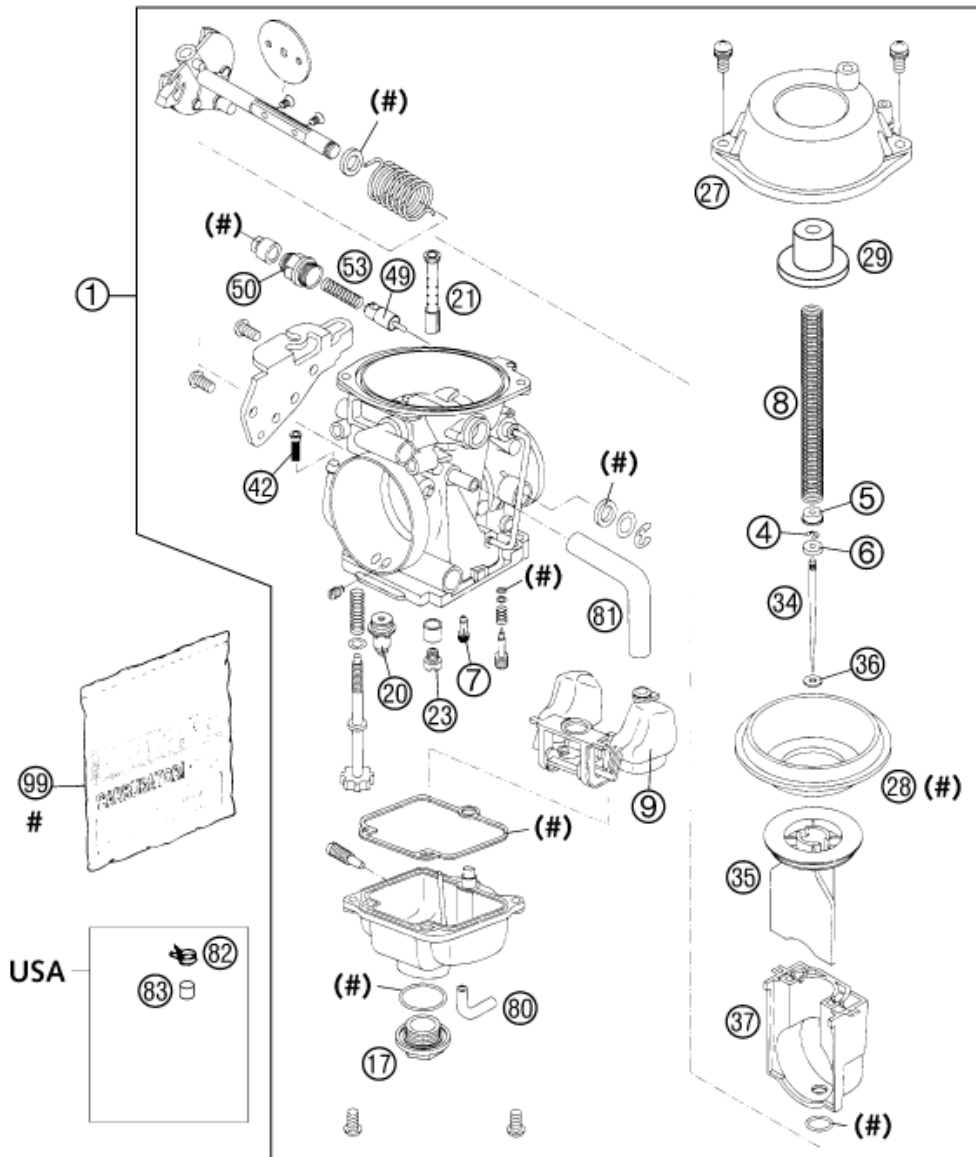

ACHTUNG !!!
 Vor dem Einbau des Vergasers, Bedüsung kontrollieren.
CAUTION !!!
 Before mounting the carburetor, check the jetting.

Pos	Part Number	Description	Additional Text	Quantity
1	58431001400	CARBURETOR MIKUNI BST40-22598		1.00
4*	58431045000	CIRCLIP		1.00
5*	58431031000	SPRING RING		1.00
6*	58431032000	PLASTIC RING		1.00
7	58431007045	IDLING JET 45		1.00
7*	58431007047	IDLING GET 47,5		0.00
8*	58431030000	THROTTLE VALVE SPRING		1.00
9	58431009000	FLOAT 6,1 GRAMM MIKUNI		1.00
17*	58431014000	SCREW PLUG FLOAT CHAMBER		1.00
20	58431020000	NEEDLE VALVE 2,8MM		1.00
21	58431021689	NEEDLE JET 689 X-6		1.00
23	58431023140	MAIN JET 140		0.00

23	58431023142	MAIN JET 142,5		1.00
23	58431023145	MAIN JET 145		0.00
23	58431023147	MAIN JET 147,5		0.00
23	58431023150	MAIN JET 150		0.00
23	58431023152	MAIN JET 152,5	ENDURO, ADVENTURE	0.00
23	58431023155	MAIN JET 155		0.00
23	58431023157	MAIN JET 157,5		0.00
23	58431023160	MAIN JET 160		0.00
23*	58431023162	MAIN JET 162,5		0.00
23*	58431023165	MAIN JET 165	SUPERMOTO, DUKE	0.00
23*	58431023167	MAIN JET 167,5		0.00
23*	58431023170	MAIN JET 170		0.00
23*	58431023172	MAIN JET 172,5		0.00
23*	58431023175	MAIN JET 175		0.00
23*	58431023177	MAIN JET 177,5		0.00
23*	58431023180	MAIN JET 180		0.00
27	58431027000	DIAPHRAGM COVER MIKUNI		1.00
28	58431028000	DIAPHRAGM FOR THROTTLE VALVE		1.00
29	58331029017	SLIDE STOP L=17MM MIKUNI		0.00
34	584310346G5	JET NEEDLE 6G5		1.00
35	58431035000	THROTTLE VALVE "1"		1.00
36*	58431132000	SHIM JET NEEDLE		1.00
37	58431037000	THROTTLE VALVE GUIDE PLASTIC		1.00
42	58431042000	FUEL SCREEN MIKUNI		1.00
49	58431049000	STARTING PISTON MIKUNI		1.00
50	58431050000	SCREW M12 STARTSYSTEMN		1.00
53	58431053000	SPRING 22,5MM FOR START.PISTON		1.00
80	52031137001	PVC-HOSE 3X5MM		0.50
81	54435024001	HOSE ID 7,5 PER METER	FOR 12 LITER TANK	0.50
82	58031005000	CLAMP YDNAC 10128 12MM	FOR 12 LITER TANK	1.00
83	57931001010	PLUG CAP FOR EPC CONNECTION		1.00
99	58431099000	GASKET SET MIKUNI BST40-225		1.00

* = New part