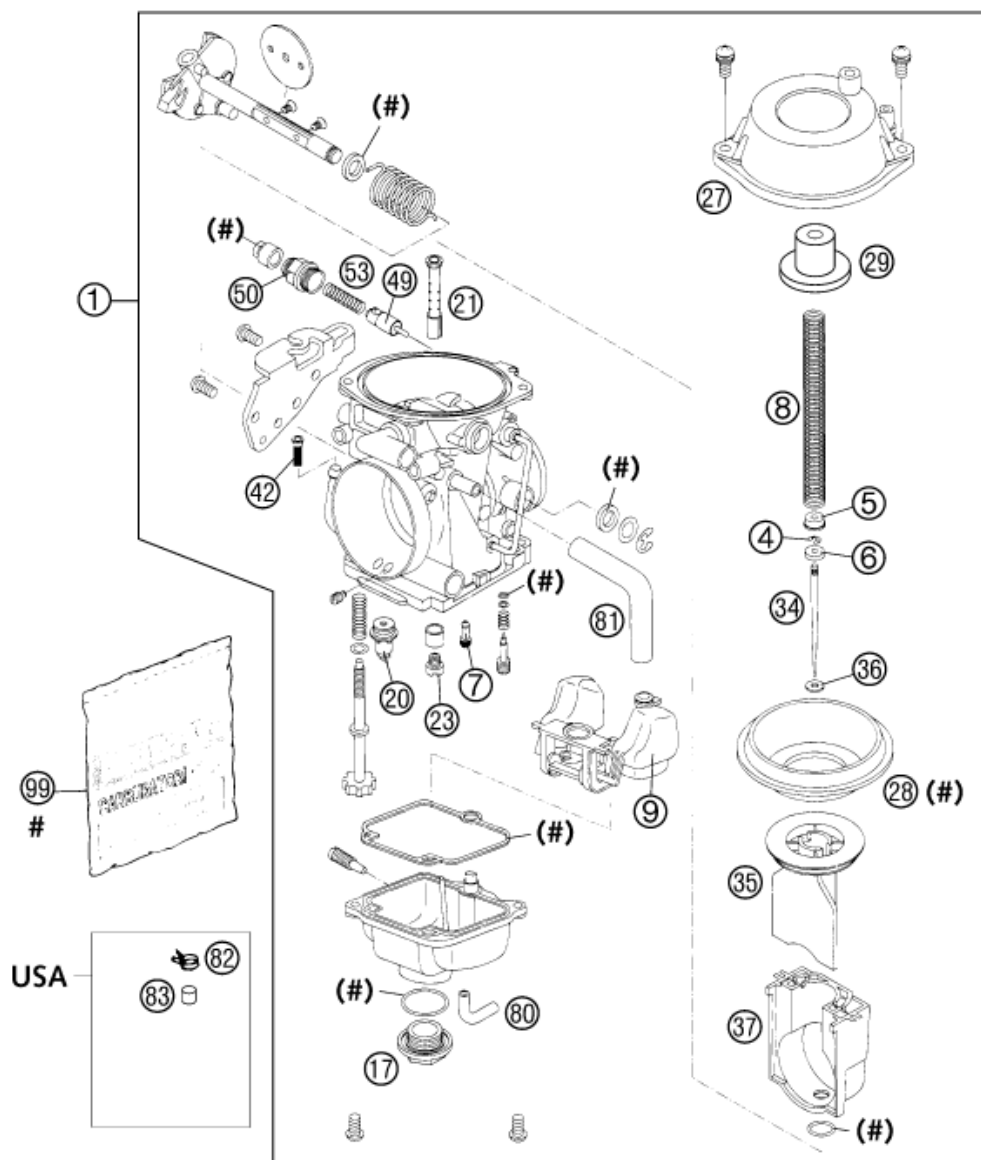

ACHTUNG !!!
 Vor dem Einbau des Vergasers, Bedüsung kontrollieren.
CAUTION !!!
 Before mounting the carburetor, check the jetting.

Pos	Part Number	Description	Additional Text	Quantity
1	58431001400	CARBURETOR MIKUNI BST40-22598		1.00
4*	58431045000	CIRCLIP		1.00
5*	58431031000	SPRING RING		1.00
6*	58431032000	PLASTIC RING		1.00
7	58431007045	IDLING JET 45		1.00
7*	58431007047	IDLING GET 47,5		0.00
8*	58431030000	THROTTLE VALVE SPRING		1.00
9	58431009000	FLOAT 6,1 GRAMM MIKUNI		1.00
17*	58431014000	SCREW PLUG FLOAT CHAMBER		1.00
20	58431020000	NEEDLE VALVE 2,8MM		1.00
21	58431021689	NEEDLE JET 689 X-6		1.00
23	58431023140	MAIN JET 140		0.00

23	58431023142	MAIN JET 142,5		1.00
23	58431023145	MAIN JET 145		0.00
23	58431023147	MAIN JET 147,5		0.00
23	58431023150	MAIN JET 150		0.00
23	58431023152	MAIN JET 152,5	ENDURO, ADVENTURE	0.00
23	58431023155	MAIN JET 155		0.00
23	58431023157	MAIN JET 157,5		0.00
23	58431023160	MAIN JET 160		0.00
23*	58431023162	MAIN JET 162,5		0.00
23*	58431023165	MAIN JET 165	SUPERMOTO, DUKE	0.00
23*	58431023167	MAIN JET 167,5		0.00
23*	58431023170	MAIN JET 170		0.00
23*	58431023172	MAIN JET 172,5		0.00
23*	58431023175	MAIN JET 175		0.00
23*	58431023177	MAIN JET 177,5		0.00
23*	58431023180	MAIN JET 180		0.00
27	58431027000	DIAPHRAGM COVER MIKUNI		1.00
28	58431028000	DIAPHRAGM FOR THROTTLE VALVE		1.00
29	58331029017	SLIDE STOP L=17MM MIKUNI		0.00
34	584310346G5	JET NEEDLE 6G5		1.00
35	58431035000	THROTTLE VALVE "1"		1.00
36*	58431132000	SHIM JET NEEDLE		1.00
37	58431037000	THROTTLE VALVE GUIDE PLASTIC		1.00
42	58431042000	FUEL SCREEN MIKUNI		1.00
49	58431049000	STARTING PISTON MIKUNI		1.00
50	58431050000	SCREW M12 STARTSYSTEMN		1.00
53	58431053000	SPRING 22,5MM FOR START.PISTON		1.00
80	52031137001	PVC-HOSE 3X5MM		0.50
81	54435024001	HOSE ID 7,5 PER METER	FOR 12 LITER TANK	0.50
82	58031005000	CLAMP YDNAC 10128 12MM	FOR 12 LITER TANK	1.00
83	57931001010	PLUG CAP FOR EPC CONNECTION		1.00
99	58431099000	GASKET SET MIKUNI BST40-225		1.00

* = New part