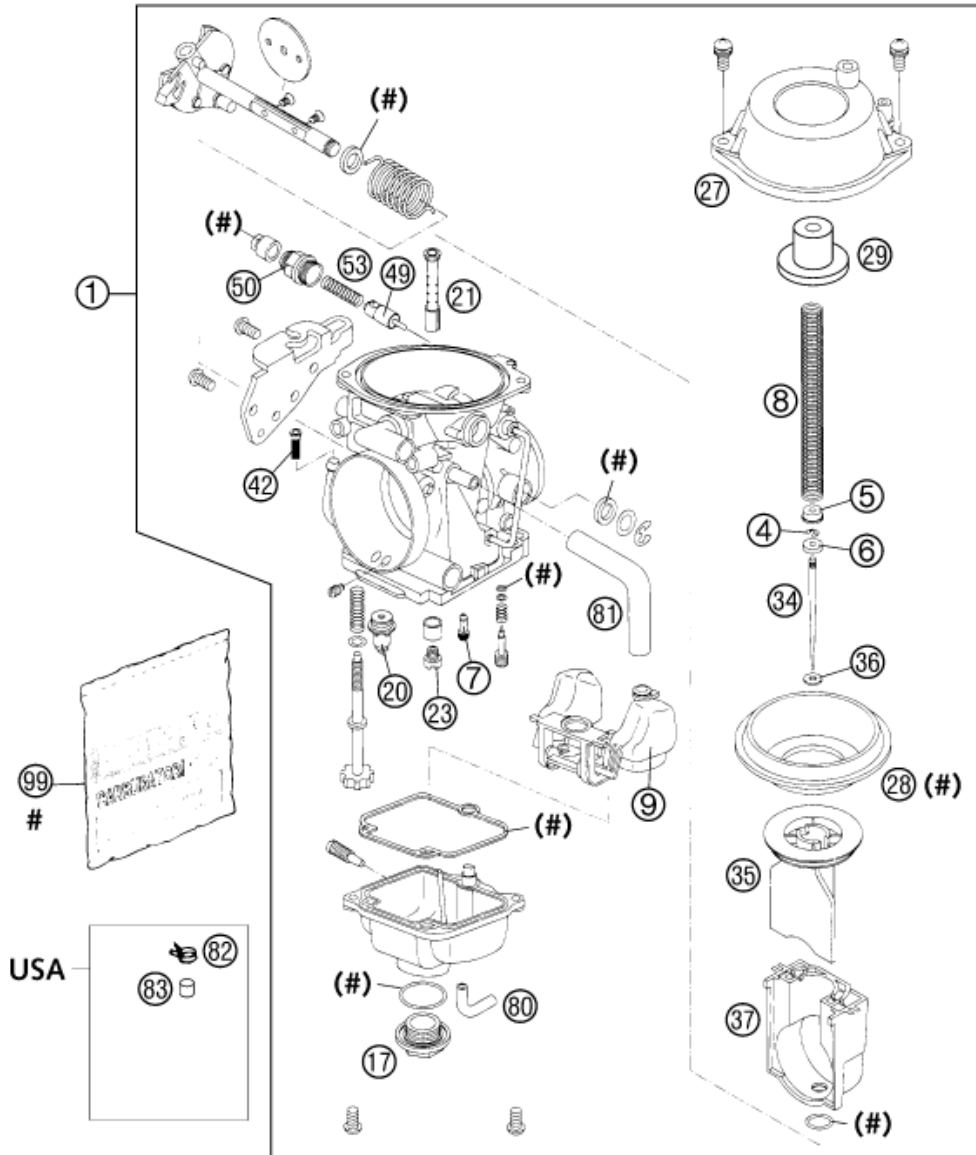

ACHTUNG !!!
 Vor dem Einbau des Vergasers, Bedüsung kontrollieren.
CAUTION !!!
 Before mounting the carburetor, check the jetting.

Pos	Part Number	Description	Additional Text	Quantity
1	58431001400	CARBURETOR MIKUNI BST40-22598		1.00
4*	58431045000	CIRCLIP		1.00
5*	58431031000	SPRING RING		1.00
6*	58431032000	PLASTIC RING		1.00
7	58431007045	IDLING JET 45		1.00
7*	58431007047	IDLING GET 47,5		0.00
8*	58431030000	THROTTLE VALVE SPRING		1.00
9	58431009000	FLOAT 6,1 GRAMM MIKUNI		1.00
17*	58431014000	SCREW PLUG FLOAT CHAMBER		1.00
20	58431020000	NEEDLE VALVE 2,8MM		1.00
21	58431021689	NEEDLE JET 689 X-6		1.00
23	58431023140	MAIN JET 140		0.00

23	58431023142	MAIN JET 142,5		1.00
23	58431023145	MAIN JET 145		0.00
23	58431023147	MAIN JET 147,5		0.00
23	58431023150	MAIN JET 150		0.00
23	58431023152	MAIN JET 152,5	ENDURO, ADVENTURE	0.00
23	58431023155	MAIN JET 155		0.00
23	58431023157	MAIN JET 157,5		0.00
23	58431023160	MAIN JET 160		0.00
23*	58431023162	MAIN JET 162,5		0.00
23*	58431023165	MAIN JET 165	SUPERMOTO, DUKE	0.00
23*	58431023167	MAIN JET 167,5		0.00
23*	58431023170	MAIN JET 170		0.00
23*	58431023172	MAIN JET 172,5		0.00
23*	58431023175	MAIN JET 175		0.00
23*	58431023177	MAIN JET 177,5		0.00
23*	58431023180	MAIN JET 180		0.00
27	58431027000	DIAPHRAGM COVER MIKUNI		1.00
28	58431028000	DIAPHRAGM FOR THROTTLE VALVE		1.00
29	58331029017	SLIDE STOP L=17MM MIKUNI		0.00
34	584310346G5	JET NEEDLE 6G5		1.00
35	58431035000	THROTTLE VALVE "1"		1.00
36*	58431132000	SHIM JET NEEDLE		1.00
37	58431037000	THROTTLE VALVE GUIDE PLASTIC		1.00
42	58431042000	FUEL SCREEN MIKUNI		1.00
49	58431049000	STARTING PISTON MIKUNI		1.00
50	58431050000	SCREW M12 STARTSYSTEMN		1.00
53	58431053000	SPRING 22,5MM FOR START.PISTON		1.00
80	52031137001	PVC-HOSE 3X5MM		0.50
81	54435024001	HOSE ID 7,5 PER METER	FOR 12 LITER TANK	0.50
82	58031005000	CLAMP YDNAC 10128 12MM	FOR 12 LITER TANK	1.00
83	57931001010	PLUG CAP FOR EPC CONNECTION		1.00
99	58431099000	GASKET SET MIKUNI BST40-225		1.00

* = New part