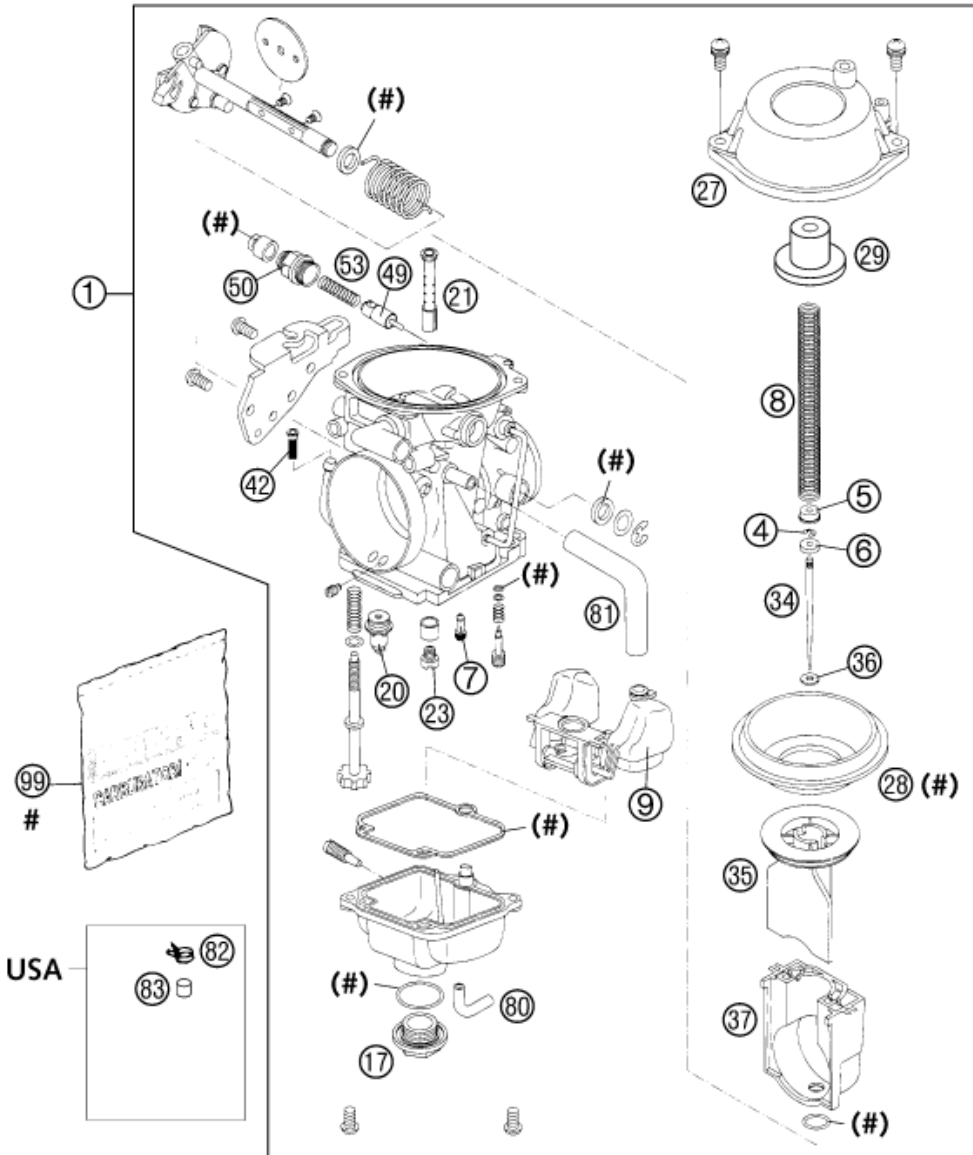

ACHTUNG !!!
 Vor dem Einbau des Vergasers, Bedüsung kontrollieren.
CAUTION !!!
 Before mounting the carburetor, check the jetting.

Pos	Part Number	Description	Additional Text	Quantity
1	58431001400	CARBURETOR MIKUNI BST40-22598		1.00
4*	58431045000	CIRCLIP		1.00
5*	58431031000	SPRING RING		1.00
6*	58431032000	PLASTIC RING		1.00
7	58431007045	IDLING JET 45		1.00
7*	58431007047	IDLING GET 47,5		0.00
8*	58431030000	THROTTLE VALVE SPRING		1.00
9	58431009000	FLOAT 6,1 GRAMM MIKUNI		1.00
17*	58431014000	SCREW PLUG FLOAT CHAMBER		1.00
20	58431020000	NEEDLE VALVE 2,8MM		1.00
21	58431021689	NEEDLE JET 689 X-6		1.00
23	58431023140	MAIN JET 140		0.00

23	58431023142	MAIN JET 142,5		1.00
23	58431023145	MAIN JET 145		0.00
23	58431023147	MAIN JET 147,5		0.00
23	58431023150	MAIN JET 150		0.00
23	58431023152	MAIN JET 152,5	ENDURO, ADVENTURE	0.00
23	58431023155	MAIN JET 155		0.00
23	58431023157	MAIN JET 157,5		0.00
23	58431023160	MAIN JET 160		0.00
23*	58431023162	MAIN JET 162,5		0.00
23*	58431023165	MAIN JET 165	SUPERMOTO, DUKE	0.00
23*	58431023167	MAIN JET 167,5		0.00
23*	58431023170	MAIN JET 170		0.00
23*	58431023172	MAIN JET 172,5		0.00
23*	58431023175	MAIN JET 175		0.00
23*	58431023177	MAIN JET 177,5		0.00
23*	58431023180	MAIN JET 180		0.00
27	58431027000	DIAPHRAGM COVER MIKUNI		1.00
28	58431028000	DIAPHRAGM FOR THROTTLE VALVE		1.00
29	58331029017	SLIDE STOP L=17MM MIKUNI		0.00
34	584310346G5	JET NEEDLE 6G5		1.00
35	58431035000	THROTTLE VALVE "1"		1.00
36*	58431132000	SHIM JET NEEDLE		1.00
37	58431037000	THROTTLE VALVE GUIDE PLASTIC		1.00
42	58431042000	FUEL SCREEN MIKUNI		1.00
49	58431049000	STARTING PISTON MIKUNI		1.00
50	58431050000	SCREW M12 STARTSYSTEMN		1.00
53	58431053000	SPRING 22,5MM FOR START.PISTON		1.00
80	52031137001	PVC-HOSE 3X5MM		0.50
81	54435024001	HOSE ID 7,5 PER METER	FOR 12 LITER TANK	0.50
82	58031005000	CLAMP YDNAC 10128 12MM	FOR 12 LITER TANK	1.00
83	57931001010	PLUG CAP FOR EPC CONNECTION		1.00
99	58431099000	GASKET SET MIKUNI BST40-225		1.00

* = New part