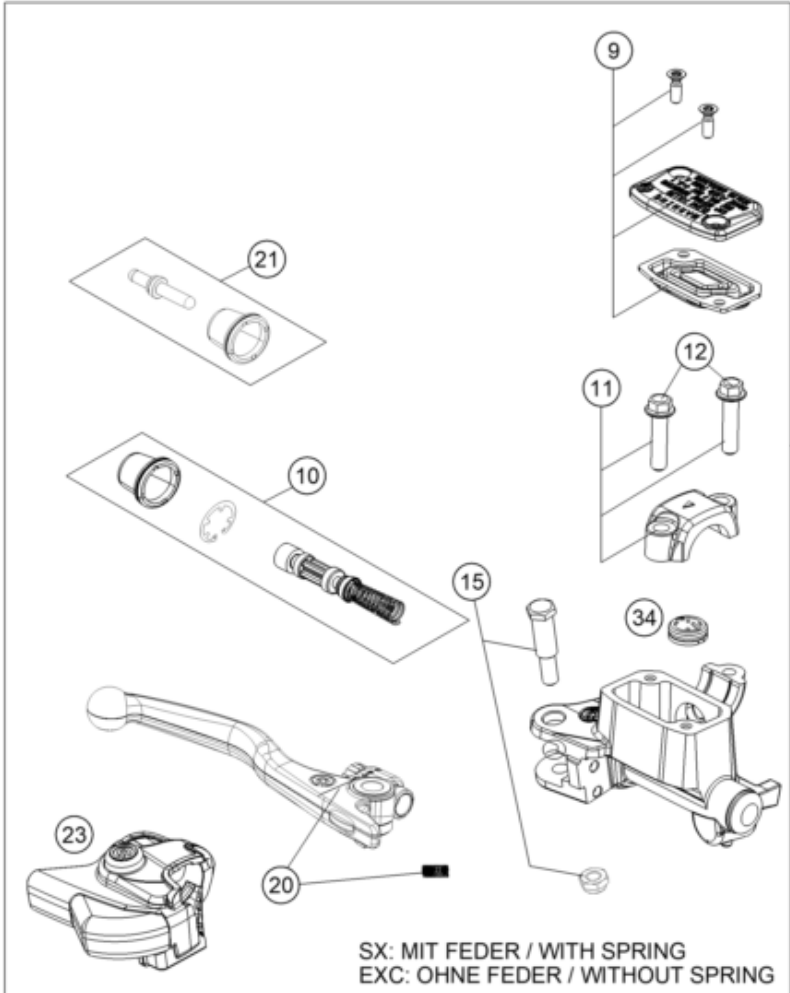

ACHTUNG !!!
 Nur für Brembo!
 !
CAUTION !!!
 For Brembo only!

Pos	Part Number	Description	Additional Text	Quantity
1	77713001044	HAND BRAKE CYLIND. CPL. SX 201		1.00
9	77713003000	HAND BRAKE CYL. COVER		1.00
10	77713008000	REPAIR KIT PISTON SX 2014		1.00
11	54802005100	CLAMP CPL. 06		1.00
12	0025060256	HH collar screw M6x25 TX30		2.00
15	77713006000	LEVER SCREW		1.00
20	77713002000	Hand brake lever + spring SX 1	SX WITH SPRING, EXC WITHOUT SP	1.00
21	77713007000	PUSH ROD CPL. SX 2014		1.00
23	77713004000	Protection cap, hand brake cyl		1.00
30	59013010000	Brakeho. Front 1235mm 2000	125-380 SX	1.00

31	54813020100	banjo bolt M10x1x19 black	SX, EXC USA	1.00
32	0603100141	sealing ring DIN 7603 10x14x1	ONLY FOR LC4 ADVENTURE	2.00
34	54802051000	VALVE		1.00
80	00062030000	Brake fluid DOT5.1 0,25L		1.00