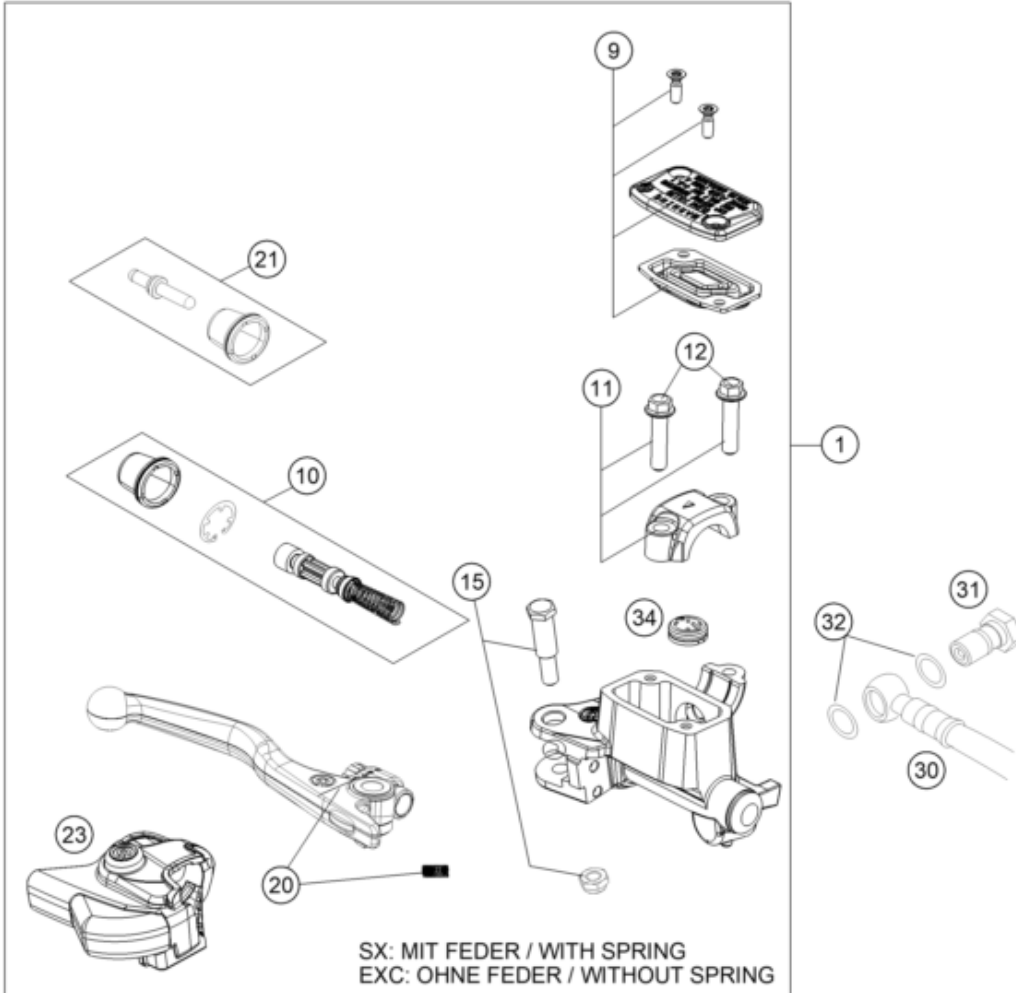

ACHTUNG !!!
 Nur für Brembo!
 !

CAUTION !!!
 For Brembo only!

Pos	Part Number	Description	Additional Text	Quantity
1	77713001044	HAND BRAKE CYLIND. CPL. SX 201		1.00
9	77713003000	HAND BRAKE CYL. COVER		1.00
10	77713008000	REPAIR KIT PISTON SX 2014		1.00
11	54802005100	CLAMP CPL. 06		1.00
12	0025060256	HH collar screw M6x25 TX30		2.00
15	77713006000	LEVER SCREW		1.00
20	77713002000	Hand brake lever + spring SX 1	SX WITH SPRING, EXC WITHOUT SP	1.00
21	77713007000	PUSH ROD CPL. SX 2014		1.00
23	77713004000	Protection cap, hand brake cyl		1.00
30	59013010000	Brakeho. Front 1235mm 2000	125-380 SX	1.00

31	54813020100	banjo bolt M10x1x19 black	SX, EXC USA	1.00
32	0603100141	sealing ring DIN 7603 10x14x1	ONLY FOR LC4 ADVENTURE	2.00
34	54802051000	VALVE		1.00
80	00062030000	Brake fluid DOT5.1 0,25L		1.00